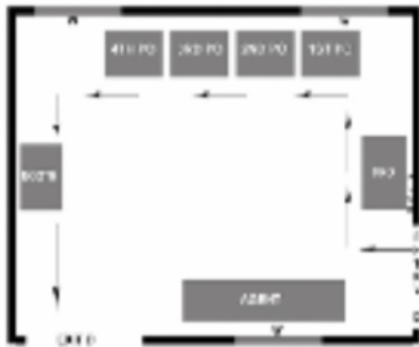

নির্বাচক নিবন্ধন আধিকারিকের স্বাক্ষর

Nazri Naksha

Google Map View

Polling Station Building Front View

Polling Station Front View

Cad View

Key MAP View

1 নাম : রক্তান কল্যাণী স্বামীর নাম: গৌর কল্যাণী বাড়ির নং : n0227 বয়স : 51 লিঙ্গ : মহিলা	WB/13/086/144350	ফটো উপলব্ধ	2 নাম : সঞ্জয় রক্তান পিতার নাম: গৌর রক্তান বাড়ির নং : n0226 বয়স : 31 লিঙ্গ : পুরুষ	NRC1452937	ফটো উপলব্ধ	3 নাম : রক্তান গৌর পিতার নাম: শিবু বাড়ির নং : n0226 বয়স : 53 লিঙ্গ : পুরুষ	WB/13/086/144339	ফটো উপলব্ধ
4 নাম : পঙ্কজ অধিকারী পিতার নাম: কার্তিক অধিকারী বাড়ির নং : n0369 বয়স : 31 লিঙ্গ : পুরুষ	NRC1328376	ফটো উপলব্ধ	5 নাম : ভোলা দাস পিতার নাম: দিলীপ দাস বাড়ির নং : n0711 বয়স : 30 লিঙ্গ : পুরুষ	NRC1764414	ফটো উপলব্ধ	6 নাম : অঞ্জনা অধিকারী পিতার নাম: রাম চন্দ্র অধিকারী বাড়ির নং : নং710 বয়স : 40 লিঙ্গ : মহিলা	NRC0630525	ফটো উপলব্ধ
7 নাম : অনিমা কর্মকার স্বামীর নাম: খোকন কর্মকার বাড়ির নং : n0008 বয়স : 39 লিঙ্গ : মহিলা	NRC1781137	ফটো উপলব্ধ	8 নাম : সুমিএা কর্মকার স্বামীর নাম: কানাই কর্মকার বাড়ির নং : 0018 বয়স : 65 লিঙ্গ : মহিলা	NRC1781087	ফটো উপলব্ধ	9 নাম : সোমা কর্মকার পিতার নাম: বিশ্বনাথ কর্মকার বাড়ির নং : n0233 বয়স : 28 লিঙ্গ : মহিলা	NRC1658384	ফটো উপলব্ধ
10 নাম : রত্না কর্মকার (মন্ডল) স্বামীর নাম: হেমন্ত কর্মকার বাড়ির নং : n0013 বয়স : 30 লিঙ্গ : মহিলা	NRC1658525	ফটো উপলব্ধ	11 নাম : সুরেশ কর্মকার পিতার নাম: হরিদাস কর্মকার বাড়ির নং : 0081 বয়স : 28 লিঙ্গ : পুরুষ	NRC1781210	ফটো উপলব্ধ	12 নাম : ক্ষেপী কর্মকার স্বামীর নাম: বিশ্বনাথ কর্মকার বাড়ির নং : n0234 বয়স : 56 লিঙ্গ : মহিলা	WB/13/086/144652	ফটো উপলব্ধ
13 নাম : হেমন্ত কর্মকার পিতার নাম: শিবনাথ কর্মকার বাড়ির নং : n0013 বয়স : 36 লিঙ্গ : পুরুষ	NRC0983619	ফটো উপলব্ধ	14 নাম : রেনুকা কর্মকার স্বামীর নাম: ধীরেন কর্মকার বাড়ির নং : n0001 বয়স : 58 লিঙ্গ : মহিলা	DKJ0289264	ফটো উপলব্ধ	15 নাম : সোমবারী কর্মকার স্বামীর নাম: রিন্দু কর্মকার বাড়ির নং : n0327 বয়স : 35 লিঙ্গ : মহিলা	NRC0984153	ফটো উপলব্ধ
16 নাম : বনফুল কর্মকার স্বামীর নাম: অনিল কর্মকার বাড়ির নং : n0334 বয়স : 67 লিঙ্গ : মহিলা	DKJ0289181	ফটো উপলব্ধ	17 নাম : ভীম কর্মকার পিতার নাম: মোহন কর্মকার বাড়ির নং : n0397 বয়স : 71 লিঙ্গ : পুরুষ	DKJ1594241	ফটো উপলব্ধ	18 নাম : পরমেশু কর্মকার পিতার নাম: ভীম কর্মকার বাড়ির নং : n0397 বয়স : 29 লিঙ্গ : পুরুষ	NRC1559327	ফটো উপলব্ধ
19 নাম : আরতী কর্মকার স্বামীর নাম: ভীম কর্মকার বাড়ির নং : n0399 বয়স : 61 লিঙ্গ : মহিলা	WB/13/086/144240	ফটো উপলব্ধ	20 নাম : রমেশ কর্মকার পিতার নাম: ভীম কর্মকার বাড়ির নং : n0400 বয়স : 39 লিঙ্গ : পুরুষ	DKJ3554037	ফটো উপলব্ধ	21 নাম : সীমা কর্মকার স্বামীর নাম: কার্তিক কর্মকার বাড়ির নং : n0071 বয়স : 29 লিঙ্গ : মহিলা	NRC1698695	ফটো উপলব্ধ
22 নাম : রমা কর্মকার পিতার নাম: অর্জুন কর্মকার বাড়ির নং : n0478 বয়স : 28 লিঙ্গ : মহিলা	NRC1698778	ফটো উপলব্ধ	23 নাম : কার্তিক কর্মকার পিতার নাম: বিশ্বনাথ কর্মকার বাড়ির নং : n0235 বয়স : 38 লিঙ্গ : পুরুষ	NRC0984096	ফটো উপলব্ধ	24 নাম : শ্রীদাম কর্মকার পিতার নাম: মোহন কর্মকার বাড়ির নং : n0236 বয়স : 63 লিঙ্গ : পুরুষ	WB/13/086/144459	ফটো উপলব্ধ
25 নাম : জয়ন্ত কর্মকার পিতার নাম: শ্রীদাম কর্মকার বাড়ির নং : n0236 বয়স : 31 লিঙ্গ : পুরুষ	NRC1559293	ফটো উপলব্ধ	26 নাম : কাঞ্চন কর্মকার স্বামীর নাম: শ্রীদাম কর্মকার বাড়ির নং : n0237 বয়স : 57 লিঙ্গ : মহিলা	WB/13/086/144241	ফটো উপলব্ধ	27 নাম : রানী কর্মকার স্বামীর নাম: বিজয় কর্মকার বাড়ির নং : 0081 বয়স : 67 লিঙ্গ : মহিলা	DKJ0289314	ফটো উপলব্ধ
28 নাম : হরিদাস কর্মকার পিতার নাম: বিজয় কর্মকার বাড়ির নং : N/0081 বয়স : 51 লিঙ্গ : পুরুষ	DKJ0289322	ফটো উপলব্ধ	29 নাম : মাধবী কর্মকার স্বামীর নাম: হরিদাস কর্মকার বাড়ির নং : n0007 বয়স : 42 লিঙ্গ : মহিলা	DKJ3214152	ফটো উপলব্ধ	30 নাম : ঝণ্টু কর্মকার পিতার নাম: বিজয় কর্মকার বাড়ির নং : n0007 বয়স : 44 লিঙ্গ : পুরুষ	DKJ1594316	ফটো উপলব্ধ