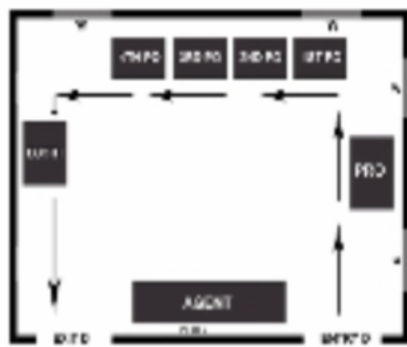

নির্বাচক নিবন্ধন আধিকারিকের স্বাক্ষর

Nazri Naksha

Google Map View

Polling Station Building Front View

Polling Station Front View

Cad View

Key MAP View

1 নাম : অঞ্জলী দেবনাথ স্বামীর নাম: সদানন্দ দেবনাথ বাড়ির নং : n0023 বয়স : 56 লিঙ্গ : মহিলা ফটো উপলব্ধ	WB/13/086/141612	2 নাম : শান্তি রাম রায় পিতার নাম: শশধর রায় বাড়ির নং : n0026 বয়স : 26 লিঙ্গ : পুরুষ ফটো উপলব্ধ	NRC2160539	3 নাম : রানু বিশ্বাস সান্যাল স্বামীর নাম: সন্দীপ সান্যাল বাড়ির নং : এন00 বয়স : 40 লিঙ্গ : মহিলা ফটো উপলব্ধ	AGS3076023
4 নাম : সরস্বতী অধিকারী স্বামীর নাম: গৌড় অধিকারী বাড়ির নং : N0359 বয়স : 71 লিঙ্গ : মহিলা ফটো উপলব্ধ	NRC2166353	5 নাম : অমিত রায় পিতার নাম: কিশোর রায় বাড়ির নং : n0359 বয়স : 40 লিঙ্গ : পুরুষ ফটো উপলব্ধ	NRC1659234	6 নাম : বিভা রায় স্বামীর নাম: কিশোর রায় বাড়ির নং : n0359 বয়স : 40 লিঙ্গ : মহিলা ফটো উপলব্ধ	NRC1979129
7 নাম : উমাপদ কর্মকার পিতার নাম: উপেন্দ্র কর্মকার বাড়ির নং : NEW বয়স : 66 লিঙ্গ : পুরুষ ফটো উপলব্ধ	WB/13/086/276708	8 নাম : গীতা কর্মকার স্বামীর নাম: উমাপদ কর্মকার বাড়ির নং : নিই বয়স : 66 লিঙ্গ : মহিলা ফটো উপলব্ধ	WB/13/086/276145	9 নাম : অমিত কর্মকার পিতার নাম: উমাপদ কর্মকার বাড়ির নং : নিই বয়স : 37 লিঙ্গ : পুরুষ ফটো উপলব্ধ	DKJ3570264
10 নাম : দীপা কর্মকার স্বামীর নাম: অমিত কর্মকার বাড়ির নং : নিই বয়স : 27 লিঙ্গ : মহিলা ফটো উপলব্ধ	NRC1732262	11 নাম : তিয়াশা খাঁ পিতার নাম: বাবলু খাঁ বাড়ির নং : না বয়স : 24 লিঙ্গ : মহিলা ফটো উপলব্ধ	NRC1979442	12 নাম : বিকাশ চন্দ্র খাঁ পিতার নাম: গোকুল খাঁ বাড়ির নং : n0355 বয়স : 59 লিঙ্গ : পুরুষ ফটো উপলব্ধ	DKJ3323458
13 নাম : গৌরব খাঁ পিতার নাম: তারক চন্দ্র খাঁ বাড়ির নং : n0095 বয়স : 28 লিঙ্গ : পুরুষ ফটো উপলব্ধ	NRC1659226	14 নাম : সৌভিক খাঁ পিতার নাম: বিকাশ চন্দ্র খাঁ বাড়ির নং : n0373 বয়স : 27 লিঙ্গ : পুরুষ ফটো উপলব্ধ	NRC1697788	15 নাম : বাবলু খাঁ পিতার নাম: গোকুল খাঁ বাড়ির নং : n0092 বয়স : 53 লিঙ্গ : পুরুষ ফটো উপলব্ধ	WB/13/086/141570
16 নাম : পুতুল খাঁ স্বামীর নাম: তারক খাঁ বাড়ির নং : n0095 বয়স : 53 লিঙ্গ : মহিলা ফটো উপলব্ধ	WB/13/086/141682	17 নাম : তারকচন্দ্র খাঁ পিতার নাম: গোকুল খাঁ বাড়ির নং : n0095 বয়স : 63 লিঙ্গ : পুরুষ ফটো উপলব্ধ	WB/13/086/141527	18 নাম : গীতা খাঁ স্বামীর নাম: জয়গোপাল খাঁ বাড়ির নং : n0094 বয়স : 66 লিঙ্গ : মহিলা ফটো উপলব্ধ	WB/13/086/141683
19 নাম : জয়গোপাল খাঁ পিতার নাম: গোকুল খাঁ বাড়ির নং : n0094 বয়স : 71 লিঙ্গ : পুরুষ ফটো উপলব্ধ	WB/13/086/141578	20 নাম : অঞ্জনা খাঁ স্বামীর নাম: সুভাষ খাঁ বাড়ির নং : n0093 বয়স : 58 লিঙ্গ : মহিলা ফটো উপলব্ধ	WB/13/086/141522	21 নাম : কুম্ভা খাঁ (মণ্ডল) স্বামীর নাম: বিকাশ চন্দ্র খাঁ বাড়ির নং : n0275 বয়স : 49 লিঙ্গ : মহিলা ফটো উপলব্ধ	DKJ1593698
22 নাম : সুচিত্রা খাঁ (মণ্ডল) স্বামীর নাম: বাবলু খাঁ বাড়ির নং : 103 বয়স : 46 লিঙ্গ : মহিলা ফটো উপলব্ধ	DKJ3323466	23 নাম : শুভঙ্কর ঘোষ মায়ের নাম: কল্পনা ঘোষ বাড়ির নং : n0343 বয়স : 38 লিঙ্গ : পুরুষ ফটো উপলব্ধ	NRC1080399	24 নাম : দীপঙ্কর ঘোষ মায়ের নাম: কল্পনা ঘোষ বাড়ির নং : n0342 বয়স : 36 লিঙ্গ : পুরুষ ফটো উপলব্ধ	NRC1080423
25 নাম : টুলটুলি ঘোষ স্বামীর নাম: অমৃত ঘোষ বাড়ির নং : n0277 বয়স : 43 লিঙ্গ : মহিলা ফটো উপলব্ধ	GQL3230802	Q 26 নাম : জয়দেব ঘোষ পিতার নাম: দুলাল ঘোষ বাড়ির নং : n0336 বয়স : 33 লিঙ্গ : পুরুষ ফটো উপলব্ধ	NRC1453893	27 নাম : কল্পনা ঘোষ স্বামীর নাম: শঙ্কর ঘোষ বাড়ির নং : n0341 বয়স : 63 লিঙ্গ : মহিলা ফটো উপলব্ধ	WB/13/086/141415
28 নাম : ভারতী ঘোষ পিতার নাম: শিবপদ ঘোষ বাড়ির নং : n0270 বয়স : 44 লিঙ্গ : মহিলা ফটো উপলব্ধ	DKJ2552693	29 নাম : অঞ্জলি ঘোষ স্বামীর নাম: জয়দেব ঘোষ বাড়ির নং : n0336 বয়স : 32 লিঙ্গ : মহিলা ফটো উপলব্ধ	NRC1659259	30 নাম : বর্নালী ঘোষ পিতার নাম: প্রশান্ত ঘোষ বাড়ির নং : না বয়স : 25 লিঙ্গ : মহিলা ফটো উপলব্ধ	NRC1979871