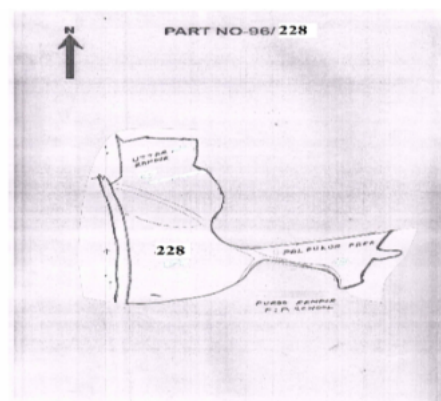

নির্বাচক নিবন্ধন আধিকারিকের স্বাক্ষর

Nazri Naksha

Google Map View

Polling Station Building Front View

Polling Station Front View

Cad View

Key MAP View

1 নাম : অঞ্জলী দেবনাথ স্বামীর নাম: সদানন্দ দেবনাথ বাড়ির নং : n0023 বয়স : 56 লিঙ্গ : মহিলা ফটো উপলব্ধ	WB/13/086/141612	2 নাম : শান্তি রাম রায় পিতার নাম: শশধর রায় বাড়ির নং : n0026 বয়স : 26 লিঙ্গ : পুরুষ ফটো উপলব্ধ	NRC2160539	3 নাম : রানু বিশ্বাস সান্যাল স্বামীর নাম: সন্দীপ সান্যাল বাড়ির নং : এন00 বয়স : 40 লিঙ্গ : মহিলা ফটো উপলব্ধ	AGS3076023
4 নাম : সরস্বতী অধিকারী স্বামীর নাম: গৌড় অধিকারী বাড়ির নং : N0359 বয়স : 71 লিঙ্গ : মহিলা ফটো উপলব্ধ	NRC2166353	5 নাম : অমিত রায় পিতার নাম: কিশোর রায় বাড়ির নং : n0359 বয়স : 40 লিঙ্গ : পুরুষ ফটো উপলব্ধ	NRC1659234	6 নাম : বিভা রায় স্বামীর নাম: কিশোর রায় বাড়ির নং : n0359 বয়স : 40 লিঙ্গ : মহিলা ফটো উপলব্ধ	NRC1979129
7 নাম : উমাপদ কর্মকার পিতার নাম: উপেন্দ্র কর্মকার বাড়ির নং : NEW বয়স : 66 লিঙ্গ : পুরুষ ফটো উপলব্ধ	WB/13/086/276708	8 নাম : গীতা কর্মকার স্বামীর নাম: উমাপদ কর্মকার বাড়ির নং : নিই বয়স : 66 লিঙ্গ : মহিলা ফটো উপলব্ধ	WB/13/086/276145	9 নাম : অমিত কর্মকার পিতার নাম: উমাপদ কর্মকার বাড়ির নং : নিই বয়স : 37 লিঙ্গ : পুরুষ ফটো উপলব্ধ	DKJ3570264
10 নাম : দীপা কর্মকার স্বামীর নাম: অমিত কর্মকার বাড়ির নং : নিই বয়স : 27 লিঙ্গ : মহিলা ফটো উপলব্ধ	NRC1732262	11 নাম : তিয়াশা খাঁ পিতার নাম: বাবলু খাঁ বাড়ির নং : না বয়স : 24 লিঙ্গ : মহিলা ফটো উপলব্ধ	NRC1979442	12 নাম : বিকাশ চন্দ্র খাঁ পিতার নাম: গোকুল খাঁ বাড়ির নং : n0355 বয়স : 59 লিঙ্গ : পুরুষ ফটো উপলব্ধ	DKJ3323458
13 নাম : গৌরব খাঁ পিতার নাম: তারক চন্দ্র খাঁ বাড়ির নং : n0095 বয়স : 28 লিঙ্গ : পুরুষ ফটো উপলব্ধ	NRC1659226	14 নাম : সৌভিক খাঁ পিতার নাম: বিকাশ চন্দ্র খাঁ বাড়ির নং : n0373 বয়স : 27 লিঙ্গ : পুরুষ ফটো উপলব্ধ	NRC1697788	15 নাম : বাবলু খাঁ পিতার নাম: গোকুল খাঁ বাড়ির নং : n0092 বয়স : 53 লিঙ্গ : পুরুষ ফটো উপলব্ধ	WB/13/086/141570
16 নাম : পুতুল খাঁ স্বামীর নাম: তারক খাঁ বাড়ির নং : n0095 বয়স : 53 লিঙ্গ : মহিলা ফটো উপলব্ধ	WB/13/086/141682	17 নাম : তারকচন্দ্র খাঁ পিতার নাম: গোকুল খাঁ বাড়ির নং : n0095 বয়স : 63 লিঙ্গ : পুরুষ ফটো উপলব্ধ	WB/13/086/141527	18 নাম : গীতা খাঁ স্বামীর নাম: জয়গোপাল খাঁ বাড়ির নং : n0094 বয়স : 66 লিঙ্গ : মহিলা ফটো উপলব্ধ	WB/13/086/141683
19 নাম : জয়গোপাল খাঁ পিতার নাম: গোকুল খাঁ বাড়ির নং : n0094 বয়স : 71 লিঙ্গ : পুরুষ ফটো উপলব্ধ	WB/13/086/141578	20 নাম : অঞ্জনা খাঁ স্বামীর নাম: সুভাষ খাঁ বাড়ির নং : n0093 বয়স : 58 লিঙ্গ : মহিলা ফটো উপলব্ধ	WB/13/086/141522	21 নাম : কুম্ভা খাঁ (মণ্ডল) স্বামীর নাম: বিকাশ চন্দ্র খাঁ বাড়ির নং : n0275 বয়স : 49 লিঙ্গ : মহিলা ফটো উপলব্ধ	DKJ1593698
22 নাম : সুচিত্রা খাঁ (মণ্ডল) স্বামীর নাম: বাবলু খাঁ বাড়ির নং : 103 বয়স : 46 লিঙ্গ : মহিলা ফটো উপলব্ধ	DKJ3323466	23 নাম : শুভঙ্কর ঘোষ মায়ের নাম: কল্পনা ঘোষ বাড়ির নং : n0343 বয়স : 38 লিঙ্গ : পুরুষ ফটো উপলব্ধ	NRC1080399	24 নাম : দীপঙ্কর ঘোষ মায়ের নাম: কল্পনা ঘোষ বাড়ির নং : n0342 বয়স : 36 লিঙ্গ : পুরুষ ফটো উপলব্ধ	NRC1080423
25 নাম : টুলটুলি ঘোষ স্বামীর নাম: অমৃত ঘোষ বাড়ির নং : n0277 বয়স : 43 লিঙ্গ : মহিলা ফটো উপলব্ধ	GQL3230802	Q 26 নাম : জয়দেব ঘোষ পিতার নাম: দুলাল ঘোষ বাড়ির নং : n0336 বয়স : 33 লিঙ্গ : পুরুষ ফটো উপলব্ধ	NRC1453893	27 নাম : কল্পনা ঘোষ স্বামীর নাম: শঙ্কর ঘোষ বাড়ির নং : n0341 বয়স : 63 লিঙ্গ : মহিলা ফটো উপলব্ধ	WB/13/086/141415
28 নাম : ভারতী ঘোষ পিতার নাম: শিবপদ ঘোষ বাড়ির নং : n0270 বয়স : 44 লিঙ্গ : মহিলা ফটো উপলব্ধ	DKJ2552693	29 নাম : অঞ্জলি ঘোষ স্বামীর নাম: জয়দেব ঘোষ বাড়ির নং : n0336 বয়স : 32 লিঙ্গ : মহিলা ফটো উপলব্ধ	NRC1659259	30 নাম : বর্নালী ঘোষ পিতার নাম: প্রশান্ত ঘোষ বাড়ির নং : না বয়স : 25 লিঙ্গ : মহিলা ফটো উপলব্ধ	NRC1979871