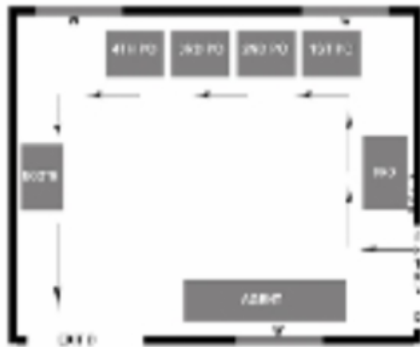

নির্বাচক নিবন্ধন আধিকারিকের স্বাক্ষর

Nazri Naksha

Google Map View

Polling Station Building Front View

Polling Station Front View

Cad View

Key MAP View

1 নাম : তুলসী অধিকারী পিতার নাম: অজ্জন অধিকারী বাড়ির নং : VILL-RAMPUR বয়স : 33 লিঙ্গ : মহিলা	NRC1081165 ফটো উপলব্ধ	2 নাম : ললিতা ওরাং স্বামীর নাম: হরজিৎ ওরাং বাড়ির নং : n0182 বয়স : 39 লিঙ্গ : মহিলা	DKJ3213519 ফটো উপলব্ধ	3 নাম : সুদীপ ওরাং পিতার নাম: স্বপন ওরাং বাড়ির নং : নং063 বয়স : 25 লিঙ্গ : পুরুষ	NRC1981182 ফটো উপলব্ধ
4 নাম : বৈদ্যনাথ ওরাং পিতার নাম: কর্তিক চন্দ্র ওরাং বাড়ির নং : n0183 বয়স : 61 লিঙ্গ : পুরুষ	DKJ3324100 ফটো উপলব্ধ	5 নাম : বিশ্বজিৎ ওরাং পিতার নাম: বৈদ্যনাথ ওরাং বাড়ির নং : n0184 বয়স : 37 লিঙ্গ : পুরুষ	DKJ3553088 ফটো উপলব্ধ	6 নাম : দীপা ওরাং পিতার নাম: শ্যামল ওরাং বাড়ির নং : n0250 বয়স : 32 লিঙ্গ : মহিলা	NRC1697937 ফটো উপলব্ধ
7 নাম : সৌমেন ওরাং পিতার নাম: যশী ওরাং বাড়ির নং : এন0067 বয়স : 21 লিঙ্গ : পুরুষ	NRC2220614 ফটো উপলব্ধ	8 নাম : দেবশীশ ওরাং পিতার নাম: দীপক ওরাং বাড়ির নং : কুলিপাড়া বয়স : 22 লিঙ্গ : পুরুষ	NRC2216638 ফটো উপলব্ধ	9 নাম : প্রিয়া ওরাং পিতার নাম: হরজিৎ ওরাং বাড়ির নং : এন0142 বয়স : 21 লিঙ্গ : মহিলা	NRC2220739 ফটো উপলব্ধ
10 নাম : চন্দনা ওরাং স্বামীর নাম: পলটু ওরাং বাড়ির নং : এন0061 বয়স : 31 লিঙ্গ : মহিলা	NRC2008233 ফটো উপলব্ধ	11 নাম : প্রিয়ান্বিতা ওরাং পিতার নাম: হরজিৎ ওরাং বাড়ির নং : এন0142 বয়স : 23 লিঙ্গ : মহিলা	NRC2008001 ফটো উপলব্ধ	12 নাম : নিতা ওরাং পিতার নাম: দুলাল ওরাং বাড়ির নং : নং0060 বয়স : 38 লিঙ্গ : মহিলা	NRC1981430 ফটো উপলব্ধ
13 নাম : রাজু ওরাং মায়ের নাম: পার্বতী ওরাং বাড়ির নং : নং0063 বয়স : 27 লিঙ্গ : পুরুষ	NRC1980663 ফটো উপলব্ধ	14 নাম : সুমিত ওরাং পিতার নাম: তাপস ওরাং বাড়ির নং : এন0061 বয়স : 25 লিঙ্গ : পুরুষ	NRC1832211 ফটো উপলব্ধ	15 নাম : লক্ষী ওরাং স্বামীর নাম: বৈদ্যনাথ ওরাং বাড়ির নং : n0186 বয়স : 52 লিঙ্গ : মহিলা	DKJ0005835 ফটো উপলব্ধ
16 নাম : অনিতা ওরাং স্বামীর নাম: অসীম ওরাং বাড়ির নং : n0237 বয়স : 35 লিঙ্গ : মহিলা	NRC1697515 ফটো উপলব্ধ	17 নাম : বৈশাখী কায়পুত্র মায়ের নাম: দীপক কায়পুত্র বাড়ির নং : নং161 বয়স : 26 লিঙ্গ : মহিলা	NRC1981257 ফটো উপলব্ধ	18 নাম : মল্লিকা কায়পুত্র পিতার নাম: তপন কায়পুত্র বাড়ির নং : এন0189 বয়স : 29 লিঙ্গ : মহিলা	NRC2008142 ফটো উপলব্ধ
19 নাম : দীপক কায়পুত্র অন্যান্য: নীলু কায়পুত্র বাড়ির নং : এন0144 বয়স : 40 লিঙ্গ : পুরুষ	NRC2109213 ফটো উপলব্ধ	20 নাম : অজয় কায়পুত্র পিতার নাম: তপন কায়পুত্র বাড়ির নং : n0256 বয়স : 26 লিঙ্গ : পুরুষ	NRC1764836 ফটো উপলব্ধ	21 নাম : স্বপন কায়পুত্র পিতার নাম: কেনারাম কায়পুত্র বাড়ির নং : n0180 বয়স : 41 লিঙ্গ : পুরুষ	HCL3538600 ফটো উপলব্ধ
22 নাম : তপন কায়পুত্র পিতার নাম: কেনারাম কায়পুত্র বাড়ির নং : n0189 বয়স : 41 লিঙ্গ : পুরুষ	HCL3717386 ফটো উপলব্ধ	23 নাম : আরতি গোলদার স্বামীর নাম: তারাপদ গোলদার বাড়ির নং : n0222 বয়স : 69 লিঙ্গ : মহিলা	DKJ3351202 ফটো উপলব্ধ	24 নাম : রূপালী গোলদার স্বামীর নাম: তারাপদ গোলদার বাড়ির নং : n0020 বয়স : 63 লিঙ্গ : মহিলা	WB/13/086/141309 ফটো উপলব্ধ
25 নাম : সাধনা গোলদার স্বামীর নাম: সোমনাথ গোলদার বাড়ির নং : n0001 বয়স : 37 লিঙ্গ : মহিলা	NRC0984781 ফটো উপলব্ধ	26 নাম : স্বপ্না গোলদার স্বামীর নাম: পরাণ গোলদার বাড়ির নং : n0001 বয়স : 59 লিঙ্গ : মহিলা	WB/13/086/141311 ফটো উপলব্ধ	27 নাম : সোমনাথ গোলদার পিতার নাম: পরাণ গোলদার বাড়ির নং : n0001 বয়স : 40 লিঙ্গ : পুরুষ	DKJ2910347 ফটো উপলব্ধ
28 নাম : দীপঙ্কর গোলদার পিতার নাম: আনন্দ গোলদার বাড়ির নং : 320 বয়স : 39 লিঙ্গ : পুরুষ	DKJ3553393 ফটো উপলব্ধ	29 নাম : দেবশ্রী গোলদার পিতার নাম: আনন্দ গোলদার বাড়ির নং : 290 বয়স : 34 লিঙ্গ : মহিলা	NRC1185313 ফটো উপলব্ধ	30 নাম : তারাপদ গোলদার পিতার নাম: শিরিষ গোলদার বাড়ির নং : n0221 বয়স : 76 লিঙ্গ : পুরুষ	WB/13/086/264034 ফটো উপলব্ধ