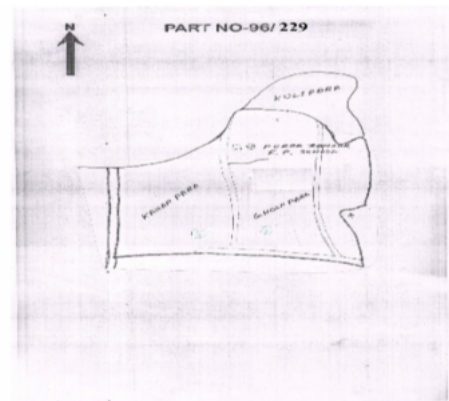

নির্বাচক নিবন্ধন আধিকারিকের স্বাক্ষর

Nazri Naksha

Google Map View

Polling Station Building Front View

Polling Station Front View

Cad View

Key MAP View

1 নাম : তুলসী অধিকারী পিতার নাম: অজ্জন অধিকারী বাড়ির নং : VILL-RAMPUR বয়স : 33 লিঙ্গ : মহিলা	NRC1081165 ফটো উপলব্ধ	2 নাম : ললিতা ওরাং স্বামীর নাম: হরজিৎ ওরাং বাড়ির নং : n0182 বয়স : 39 লিঙ্গ : মহিলা	DKJ3213519 ফটো উপলব্ধ	3 নাম : সুদীপ ওরাং পিতার নাম: স্বপন ওরাং বাড়ির নং : নং063 বয়স : 25 লিঙ্গ : পুরুষ	NRC1981182 ফটো উপলব্ধ
4 নাম : বৈদ্যনাথ ওরাং পিতার নাম: কর্তিক চন্দ্র ওরাং বাড়ির নং : n0183 বয়স : 61 লিঙ্গ : পুরুষ	DKJ3324100 ফটো উপলব্ধ	5 নাম : বিশ্বজিৎ ওরাং পিতার নাম: বৈদ্যনাথ ওরাং বাড়ির নং : n0184 বয়স : 37 লিঙ্গ : পুরুষ	DKJ3553088 ফটো উপলব্ধ	6 নাম : দীপা ওরাং পিতার নাম: শ্যামল ওরাং বাড়ির নং : n0250 বয়স : 32 লিঙ্গ : মহিলা	NRC1697937 ফটো উপলব্ধ
7 নাম : সৌমেন ওরাং পিতার নাম: যশী ওরাং বাড়ির নং : এন0067 বয়স : 21 লিঙ্গ : পুরুষ	NRC2220614 ফটো উপলব্ধ	8 নাম : দেবশীশ ওরাং পিতার নাম: দীপক ওরাং বাড়ির নং : কুলিপাড়া বয়স : 22 লিঙ্গ : পুরুষ	NRC2216638 ফটো উপলব্ধ	9 নাম : প্রিয়া ওরাং পিতার নাম: হরজিৎ ওরাং বাড়ির নং : এন0142 বয়স : 21 লিঙ্গ : মহিলা	NRC2220739 ফটো উপলব্ধ
10 নাম : চন্দনা ওরাং স্বামীর নাম: পলটু ওরাং বাড়ির নং : এন0061 বয়স : 31 লিঙ্গ : মহিলা	NRC2008233 ফটো উপলব্ধ	11 নাম : প্রিয়ান্বিতা ওরাং পিতার নাম: হরজিৎ ওরাং বাড়ির নং : এন0142 বয়স : 23 লিঙ্গ : মহিলা	NRC2008001 ফটো উপলব্ধ	12 নাম : নিতা ওরাং পিতার নাম: দুলাল ওরাং বাড়ির নং : নং0060 বয়স : 38 লিঙ্গ : মহিলা	NRC1981430 ফটো উপলব্ধ
13 নাম : রাজু ওরাং মায়ের নাম: পার্বতী ওরাং বাড়ির নং : নং0063 বয়স : 27 লিঙ্গ : পুরুষ	NRC1980663 ফটো উপলব্ধ	14 নাম : সুমিত ওরাং পিতার নাম: তাপস ওরাং বাড়ির নং : এন0061 বয়স : 25 লিঙ্গ : পুরুষ	NRC1832211 ফটো উপলব্ধ	15 নাম : লক্ষী ওরাং স্বামীর নাম: বৈদ্যনাথ ওরাং বাড়ির নং : n0186 বয়স : 52 লিঙ্গ : মহিলা	DKJ0005835 ফটো উপলব্ধ
16 নাম : অনিতা ওরাং স্বামীর নাম: অসীম ওরাং বাড়ির নং : n0237 বয়স : 35 লিঙ্গ : মহিলা	NRC1697515 ফটো উপলব্ধ	17 নাম : বৈশাখী কায়পুত্র মায়ের নাম: দীপক কায়পুত্র বাড়ির নং : নং161 বয়স : 26 লিঙ্গ : মহিলা	NRC1981257 ফটো উপলব্ধ	18 নাম : মল্লিকা কায়পুত্র পিতার নাম: তপন কায়পুত্র বাড়ির নং : এন0189 বয়স : 29 লিঙ্গ : মহিলা	NRC2008142 ফটো উপলব্ধ
19 নাম : দীপক কায়পুত্র অন্যান্য: নীলু কায়পুত্র বাড়ির নং : এন0144 বয়স : 40 লিঙ্গ : পুরুষ	NRC2109213 ফটো উপলব্ধ	20 নাম : অজয় কায়পুত্র পিতার নাম: তপন কায়পুত্র বাড়ির নং : n0256 বয়স : 26 লিঙ্গ : পুরুষ	NRC1764836 ফটো উপলব্ধ	21 নাম : স্বপন কায়পুত্র পিতার নাম: কেনারাম কায়পুত্র বাড়ির নং : n0180 বয়স : 41 লিঙ্গ : পুরুষ	HCL3538600 ফটো উপলব্ধ
22 নাম : তপন কায়পুত্র পিতার নাম: কেনারাম কায়পুত্র বাড়ির নং : n0189 বয়স : 41 লিঙ্গ : পুরুষ	HCL3717386 ফটো উপলব্ধ	23 নাম : আরতি গোলদার স্বামীর নাম: তারাপদ গোলদার বাড়ির নং : n0222 বয়স : 69 লিঙ্গ : মহিলা	DKJ3351202 ফটো উপলব্ধ	24 নাম : রূপালী গোলদার স্বামীর নাম: তারাপদ গোলদার বাড়ির নং : n0020 বয়স : 63 লিঙ্গ : মহিলা	WB/13/086/141309 ফটো উপলব্ধ
25 নাম : সাধনা গোলদার স্বামীর নাম: সোমনাথ গোলদার বাড়ির নং : n0001 বয়স : 37 লিঙ্গ : মহিলা	NRC0984781 ফটো উপলব্ধ	26 নাম : স্বপ্না গোলদার স্বামীর নাম: পরাণ গোলদার বাড়ির নং : n0001 বয়স : 59 লিঙ্গ : মহিলা	WB/13/086/141311 ফটো উপলব্ধ	27 নাম : সোমনাথ গোলদার পিতার নাম: পরাণ গোলদার বাড়ির নং : n0001 বয়স : 40 লিঙ্গ : পুরুষ	DKJ2910347 ফটো উপলব্ধ
28 নাম : দীপঙ্কর গোলদার পিতার নাম: আনন্দ গোলদার বাড়ির নং : 320 বয়স : 39 লিঙ্গ : পুরুষ	DKJ3553393 ফটো উপলব্ধ	29 নাম : দেবশ্রী গোলদার পিতার নাম: আনন্দ গোলদার বাড়ির নং : 290 বয়স : 34 লিঙ্গ : মহিলা	NRC1185313 ফটো উপলব্ধ	30 নাম : তারাপদ গোলদার পিতার নাম: শিরিষ গোলদার বাড়ির নং : n0221 বয়স : 76 লিঙ্গ : পুরুষ	WB/13/086/264034 ফটো উপলব্ধ