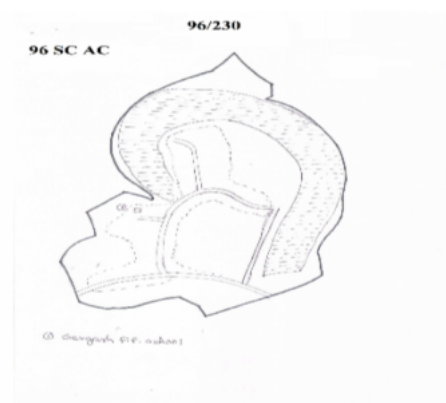

নির্বাচক নিবন্ধন আধিকারিকের স্বাক্ষর

Nazri Naksha

Google Map View

Polling Station Building Front View

Polling Station Front View

Cad View

Key MAP View

1 নাম : মহামায়া সুল্লিক পিতার নাম : অনিল বিশ্বাস বাড়ির নং : n0264 বয়স : 69 লিঙ্গ : মহিলা	NRC2146322 ফটো উপলব্ধ	2 নাম : প্রসেনজিৎ কুন্ডু পিতার নাম : প্রনব কুন্ডু বাড়ির নং : n0262 বয়স : 35 লিঙ্গ : পুরুষ	NRC1659705 ফটো উপলব্ধ	3 নাম : মানিক কর্মকার পিতার নাম : লক্ষ্মী কর্মকার বাড়ির নং : n0197 বয়স : 53 লিঙ্গ : পুরুষ	DKJ3317187 ফটো উপলব্ধ
4 নাম : চায়না কর্মকার স্বামীর নাম : মানিক কর্মকার বাড়ির নং : n0197 বয়স : 50 লিঙ্গ : মহিলা	DKJ2541555 ফটো উপলব্ধ	5 নাম : খোকন কর্মকার পিতার নাম : মানিক কর্মকার বাড়ির নং : n0197 বয়স : 31 লিঙ্গ : পুরুষ	NRC1328947 ফটো উপলব্ধ	6 নাম : চিন্ময় গাইন পিতার নাম : বাদল গাইন বাড়ির নং : n0150 বয়স : 33 লিঙ্গ : পুরুষ	NRC1454271 ফটো উপলব্ধ
7 নাম : মেঘনাথ গাইন অন্যান্য : বিজলী গাইন বাড়ির নং : n0345 বয়স : 42 লিঙ্গ : পুরুষ	NRC1765239 ফটো উপলব্ধ	8 নাম : সহদেব গাইন পিতার নাম : কমল গাইন বাড়ির নং : n0149 বয়স : 45 লিঙ্গ : পুরুষ	DKJ2095230 ফটো উপলব্ধ	9 নাম : পুষ্প গাইন স্বামীর নাম : সহদেব গাইন বাড়ির নং : n0149 বয়স : 44 লিঙ্গ : মহিলা	DKJ2095248 ফটো উপলব্ধ
10 নাম : নির্মল গাইন পিতার নাম : সহদেব গাইন বাড়ির নং : n0149 বয়স : 29 লিঙ্গ : পুরুষ	NRC1560671 ফটো উপলব্ধ	11 নাম : রাসমনি গাইন স্বামীর নাম : কমল গাইন বাড়ির নং : n0150 বয়স : 71 লিঙ্গ : মহিলা	WB/13/086/111066 ফটো উপলব্ধ	12 নাম : জগন্নাথ গাইন পিতার নাম : কমল গাইন বাড়ির নং : 152 বয়স : 37 লিঙ্গ : পুরুষ	NRC1185487 ফটো উপলব্ধ
13 নাম : শুকদেব গাইন পিতার নাম : সহদেব গাইন বাড়ির নং : এন0149 বয়স : 22 লিঙ্গ : পুরুষ	NRC2208023 ফটো উপলব্ধ	14 নাম : শুভ গাইন পিতার নাম : জগন্নাথ গাইন বাড়ির নং : 152 বয়স : 21 লিঙ্গ : পুরুষ	NRC2247294 ফটো উপলব্ধ	15 নাম : টুম্পা গাইন (প্রামানিক) স্বামীর নাম : জগন্নাথ গাইন বাড়ির নং : 152 বয়স : 30 লিঙ্গ : মহিলা	NRC1660042 ফটো উপলব্ধ
16 নাম : সোমনাথ গাইন পিতার নাম : বাদল গাইন বাড়ির নং : n0287 বয়স : 30 লিঙ্গ : পুরুষ	NRC1697200 ফটো উপলব্ধ	17 নাম : তাপসী ঘোষ স্বামীর নাম : বলাই ঘোষ বাড়ির নং : n0243 বয়স : 42 লিঙ্গ : মহিলা	DKJ3473337 ফটো উপলব্ধ	18 নাম : দীপা ঘোষ (দে) স্বামীর নাম : মধুসূদন ঘোষ বাড়ির নং : n0242 বয়স : 45 লিঙ্গ : মহিলা	NRC0997908 ফটো উপলব্ধ
19 নাম : সীমা রানী ঘোষ পিতার নাম : চিত্ত ঘোষ বাড়ির নং : n0055 বয়স : 46 লিঙ্গ : মহিলা	NRC0985275 ফটো উপলব্ধ	20 নাম : চিরনজিৎ ঘোষ পিতার নাম : লক্ষন ঘোষ বাড়ির নং : n0033 বয়স : 37 লিঙ্গ : পুরুষ	NRC0725986 ফটো উপলব্ধ	21 নাম : সৌরব ঘোষ পিতার নাম : লক্ষন ঘোষ বাড়ির নং : n0033 বয়স : 30 লিঙ্গ : পুরুষ	NRC1454321 ফটো উপলব্ধ
22 নাম : অজিত কুমার ঘোষ পিতার নাম : হারান ঘোষ বাড়ির নং : n0034 বয়স : 81 লিঙ্গ : পুরুষ	WB/13/086/111017 ফটো উপলব্ধ	23 নাম : পাপিয়া ঘোষ স্বামীর নাম : প্রত্নাদ ঘোষ বাড়ির নং : n0034 বয়স : 40 লিঙ্গ : মহিলা	DKJ3210655 ফটো উপলব্ধ	24 নাম : ববিতা ঘোষ স্বামীর নাম : বিশ্বজিৎ ঘোষ বাড়ির নং : n0035 বয়স : 49 লিঙ্গ : মহিলা	DKJ1586932 ফটো উপলব্ধ
25 নাম : শিল্পী ঘোষ মায়ের নাম : ববিতা ঘোষ বাড়ির নং : এন0035 বয়স : 22 লিঙ্গ : মহিলা	NRC2317592 ফটো উপলব্ধ	26 নাম : নরেশ ঘোষ পিতার নাম : নবদীপ ঘোষ বাড়ির নং : n0036 বয়স : 83 লিঙ্গ : পুরুষ	WB/13/086/111301 ফটো উপলব্ধ	27 নাম : বলাই ঘোষ পিতার নাম : বাসুদেব ঘোষ বাড়ির নং : 36 বয়স : 33 লিঙ্গ : পুরুষ	NRC1185958 ফটো উপলব্ধ
28 নাম : মধুমিতা ঘোষ পিতার নাম : সমীরন ঘোষ বাড়ির নং : n0036 বয়স : 33 লিঙ্গ : মহিলা	NRC1328962 ফটো উপলব্ধ	29 নাম : সঞ্জয় ঘোষ পিতার নাম : নিত্যানন্দ ঘোষ বাড়ির নং : n0082 বয়স : 40 লিঙ্গ : পুরুষ	NRC1764992 ফটো উপলব্ধ	30 নাম : তাপসী ঘোষ স্বামীর নাম : শিব ঘোষ বাড়ির নং : n0195 বয়স : 61 লিঙ্গ : মহিলা	WB/13/086/111064 ফটো উপলব্ধ