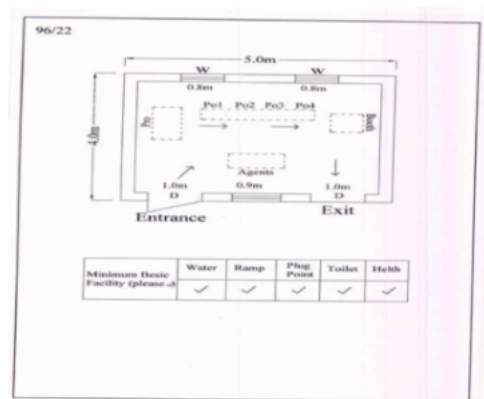

নির্বাচক নিবন্ধন আধিকারিকের স্বাক্ষর

Nazri Naksha

Google Map View

Polling Station Building Front View

Polling Station Front View

Cad View

Key MAP View

1 নাম : সঞ্জীব গাইন পিতার নাম: নীলরতন গাইন বাড়ির নং : n0055 বয়স : 41 লিঙ্গ : পুরুষ	HCL3035771 ফটো উপলব্ধ	2 নাম : নীলরতন গাইন পিতার নাম: নরেন্দ্র গাইন বাড়ির নং : n0055 বয়স : 79 লিঙ্গ : পুরুষ	NRC2049310 ফটো উপলব্ধ	3 নাম : গীতা গাইন স্বামীর নাম: নীলরতন গাইন বাড়ির নং : n0055 বয়স : 71 লিঙ্গ : মহিলা	NRC2049328 ফটো উপলব্ধ
4 নাম : কাকালি গাইন স্বামীর নাম: নুপেন গাইন বাড়ির নং : n0269 বয়স : 31 লিঙ্গ : মহিলা	NNR1475342 ফটো উপলব্ধ	5 নাম : শিলা গাইন (সরকার) স্বামীর নাম: সঞ্জীব গাইন বাড়ির নং : 000 বয়স : 38 লিঙ্গ : মহিলা	HCL3800778 ফটো উপলব্ধ	6 নাম : বিধান গাছি পিতার নাম: বিমল গাছি বাড়ির নং : n0084 বয়স : 42 লিঙ্গ : পুরুষ	HCL2678167 ফটো উপলব্ধ
7 নাম : সুচিত্রা গাছি স্বামীর নাম: বিমল গাছি বাড়ির নং : n0084 বয়স : 65 লিঙ্গ : মহিলা	WB/13/085/051361 ফটো উপলব্ধ	8 নাম : বিমল গাছি পিতার নাম: বিজয় গাছি বাড়ির নং : n0084 বয়স : 71 লিঙ্গ : পুরুষ	WB/13/085/051495 ফটো উপলব্ধ	9 নাম : সুচিত্রা গাছি স্বামীর নাম: বিধান গাছি বাড়ির নং : n0084 বয়স : 34 লিঙ্গ : মহিলা	NRC1011378 ফটো উপলব্ধ
10 নাম : বিভূতি গাছি পিতার নাম: বিমল গাছি বাড়ির নং : n0084 বয়স : 36 লিঙ্গ : পুরুষ	NRC0837518 ফটো উপলব্ধ	11 নাম : গুনধর গাছি পিতার নাম: বিমল গাছি বাড়ির নং : n0084 বয়স : 35 লিঙ্গ : পুরুষ	NRC0918870 ফটো উপলব্ধ	12 নাম : হরিপদ গোলদার পিতার নাম: নগরবাসী গোলদার বাড়ির নং : n0002 বয়স : 84 লিঙ্গ : পুরুষ	WB/13/085/051013 ফটো উপলব্ধ
13 নাম : কনকবালা গোলদার স্বামীর নাম: হরিপদ গোলদার বাড়ির নং : n0002 বয়স : 73 লিঙ্গ : মহিলা	WB/13/085/051205 ফটো উপলব্ধ	14 নাম : অসীম গোলদার পিতার নাম: শ্রীহরিপদ গোলদার বাড়ির নং : n0002 বয়স : 48 লিঙ্গ : পুরুষ	HCL0101097 ফটো উপলব্ধ	15 নাম : আরতী গোলদার স্বামীর নাম: অসীম গোলদার বাড়ির নং : n0002 বয়স : 30 লিঙ্গ : মহিলা	NRC1369818 ফটো উপলব্ধ
16 নাম : মিতালী দত্ত স্বামীর নাম: গোপাল দত্ত বাড়ির নং : n0032 বয়স : 52 লিঙ্গ : মহিলা	WB/13/085/051326 ফটো উপলব্ধ	17 নাম : পৌতম দত্ত পিতার নাম: গোপাল দত্ত বাড়ির নং : 32 বয়স : 35 লিঙ্গ : পুরুষ	NRC1121227 ফটো উপলব্ধ	18 নাম : গোপাল দত্ত পিতার নাম: অজিত দত্ত বাড়ির নং : 222 বয়স : 60 লিঙ্গ : পুরুষ	NRC1121326 ফটো উপলব্ধ
19 নাম : রিজু দত্ত পিতার নাম: গোপাল দত্ত বাড়ির নং : 222 বয়স : 31 লিঙ্গ : পুরুষ	NRC1254911 ফটো উপলব্ধ	20 নাম : সুশান্ত দাস পিতার নাম: রতিকান্ত দাস বাড়ির নং : n0079 বয়স : 57 লিঙ্গ : পুরুষ	NRC1254978 ফটো উপলব্ধ	21 নাম : নীলু দাস স্বামীর নাম: সুশান্ত দাস বাড়ির নং : n0079 বয়স : 57 লিঙ্গ : মহিলা	WB/13/085/051217 ফটো উপলব্ধ
22 নাম : সুখেন দাস পিতার নাম: সুশান্ত দাস বাড়ির নং : n0079 বয়স : 34 লিঙ্গ : পুরুষ	NRC1011410 ফটো উপলব্ধ	23 নাম : রত্না মুন্ডা পিতার নাম: অনিল মুন্ডা বাড়ির নং : 175 বয়স : 32 লিঙ্গ : মহিলা	NRC1121268 ফটো উপলব্ধ	24 নাম : সৌমেন দাস পিতার নাম: সুশান্ত দাস বাড়ির নং : n0079 বয়স : 31 লিঙ্গ : পুরুষ	NRC1254887 ফটো উপলব্ধ
25 নাম : সুপ্রিয়া হাজরা স্বামীর নাম: রাজেশ সরকার বাড়ির নং : এন0074 বয়স : 30 লিঙ্গ : মহিলা	NNR1507755 ফটো উপলব্ধ	26 নাম : সন্দ্যা দেবনাথ পিতার নাম: রাজেন্দ্র দেবনাথ বাড়ির নং : n0087 বয়স : 64 লিঙ্গ : মহিলা	HCL2402683 ফটো উপলব্ধ	27 নাম : মধুসূদন দেবনাথ পিতার নাম: রাজেন্দ্র দেবনাথ বাড়ির নং : n0087 বয়স : 53 লিঙ্গ : পুরুষ	WB/13/085/051033 ফটো উপলব্ধ
28 নাম : সুমনা দেবনাথ (দাস) স্বামীর নাম: মধুসূদন দেবনাথ বাড়ির নং : n0087 বয়স : 37 লিঙ্গ : মহিলা	WKM0242834 ফটো উপলব্ধ	29 নাম : চায়না দেবনাথ স্বামীর নাম: রাজেন্দ্র দেবনাথ বাড়ির নং : n0087 বয়স : 79 লিঙ্গ : মহিলা	WB/13/085/051029 ফটো উপলব্ধ	30 নাম : সঞ্জিতা দেবনাথ স্বামীর নাম: গণেশ দেবনাথ বাড়ির নং : n0087 বয়স : 50 লিঙ্গ : মহিলা	NRC2282473 ফটো উপলব্ধ