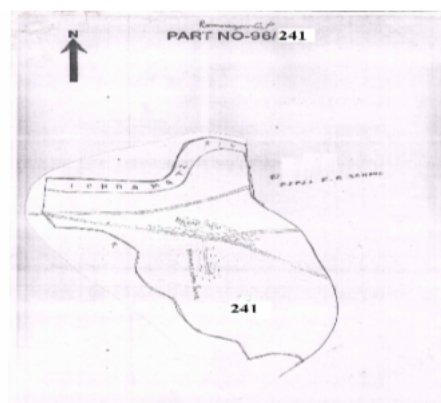

Key MAP View