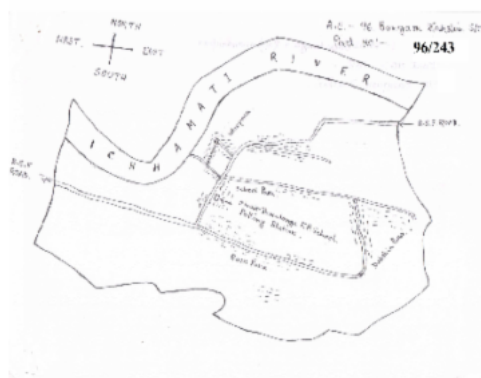

নির্বাচক নিবন্ধন আধিকারিকের স্বাক্ষর

Nazri Naksha

Google Map View

Polling Station Building Front View

Polling Station Front View

Cad View

Key MAP View

Q 1 নাম : বাসন্তী রানী ঢালী (দাস) স্বামীর নাম: সুশান্ত ঢালী বাড়ির নং : N0185 বয়স : 59 লিঙ্গ : মহিলা	NRC0837039	ফটো উপলব্ধ	2 নাম : কেনারাম অধিকারী পিতার নাম: নিরাপদ অধিকারী বাড়ির নং : n0024 বয়স : 66 লিঙ্গ : পুরুষ	WB/13/086/477023	ফটো উপলব্ধ	3 নাম : লক্ষ্মী অধিকারী স্বামীর নাম: কেনারাম অধিকারী বাড়ির নং : n0024 বয়স : 56 লিঙ্গ : মহিলা	WB/13/086/477223	ফটো উপলব্ধ
4 নাম : ঈশ্বর অধিকারী পিতার নাম: কেনারাম অধিকারী বাড়ির নং : n0024 বয়স : 36 লিঙ্গ : পুরুষ	NRC1084292	ফটো উপলব্ধ	5 নাম : পুলিন খরাতী পিতার নাম: কালিচরণ খরাতী বাড়ির নং : n0096 বয়স : 81 লিঙ্গ : পুরুষ	WB/13/086/477005	ফটো উপলব্ধ	6 নাম : সরস্ব খরাতী স্বামীর নাম: পুলিন খরাতী বাড়ির নং : n0096 বয়স : 66 লিঙ্গ : মহিলা	WB/13/086/477014	ফটো উপলব্ধ
7 নাম : রনজিৎ খরাতী পিতার নাম: পুলিন খরাতী বাড়ির নং : n0096 বয়স : 36 লিঙ্গ : পুরুষ	NRC1084219	ফটো উপলব্ধ	8 নাম : জ্যোৎস্না সিংহ (খরাতী) স্বামীর নাম: তারা সিংহ বাড়ির নং : n0096 বয়স : 53 লিঙ্গ : মহিলা	NRC1084227	ফটো উপলব্ধ	9 নাম : চন্দন সিংহ মায়ের নাম: জ্যোৎস্না সিংহ খরাতী বাড়ির নং : চক ঝাউডাঙ্গা বয়স : 22 লিঙ্গ : পুরুষ	NRC2113900	ফটো উপলব্ধ
10 নাম : বীণা খরাতী স্বামীর নাম: বিশ্বজিৎ খরাতী বাড়ির নং : n0115 বয়স : 30 লিঙ্গ : মহিলা	UVU1680578	ফটো উপলব্ধ	11 নাম : সাধনা গাইন বিশ্বাস স্বামীর নাম: বিশ্বজিৎ গাইন বাড়ির নং : N0145 বয়স : 28 লিঙ্গ : মহিলা	NEY2190510	ফটো উপলব্ধ	12 নাম : সঞ্জয় গাইন পিতার নাম: গঙ্গাধর গাইন বাড়ির নং : রঘুনন্দনপুর বয়স : 57 লিঙ্গ : পুরুষ	NRC2156610	ফটো উপলব্ধ
13 নাম : উপেন গাইন পিতার নাম: ভেদুরাম গাইন বাড়ির নং : n0073 বয়স : 76 লিঙ্গ : পুরুষ	DKJ3405248	ফটো উপলব্ধ	14 নাম : উৎপল গাইন পিতার নাম: উপেন গাইন বাড়ির নং : 79 বয়স : 41 লিঙ্গ : পুরুষ	DKJ3591658	ফটো উপলব্ধ	15 নাম : উৎসব গাইন পিতার নাম: উপেন গাইন বাড়ির নং : n0073 বয়স : 34 লিঙ্গ : পুরুষ	NRC1458553	ফটো উপলব্ধ
16 নাম : গোপাল গাইন পিতার নাম: গৌরপদ গাইন বাড়ির নং : n0145 বয়স : 76 লিঙ্গ : পুরুষ	WB/13/086/477197	ফটো উপলব্ধ	17 নাম : সরস্বতী গাইন স্বামীর নাম: গোপাল গাইন বাড়ির নং : n0145 বয়স : 66 লিঙ্গ : মহিলা	WB/13/086/477326	ফটো উপলব্ধ	18 নাম : বিশ্বজিৎ গাইন পিতার নাম: গোপাল গাইন বাড়ির নং : n0145 বয়স : 40 লিঙ্গ : পুরুষ	DKJ3059466	ফটো উপলব্ধ
19 নাম : বিপুল গাইন পিতার নাম: গোপাল গাইন বাড়ির নং : 153 বয়স : 34 লিঙ্গ : পুরুষ	NRC1189562	ফটো উপলব্ধ	20 নাম : সুনীল গাইন পিতার নাম: গৌরপদ গাইন বাড়ির নং : n0145 বয়স : 57 লিঙ্গ : পুরুষ	WB/13/086/477076	ফটো উপলব্ধ	21 নাম : অন্নপূর্ণা গাইন স্বামীর নাম: সুনীল গাইন বাড়ির নং : n0145 বয়স : 53 লিঙ্গ : মহিলা	WB/13/086/477075	ফটো উপলব্ধ
22 নাম : অভি গাইন পিতার নাম: সুনীল গাইন বাড়ির নং : 153 বয়স : 34 লিঙ্গ : পুরুষ	NRC1189570	ফটো উপলব্ধ	23 নাম : শ্রীদাম গাইন পিতার নাম: গৌরপদ গাইন বাড়ির নং : n0145 বয়স : 56 লিঙ্গ : পুরুষ	WB/13/086/477073	ফটো উপলব্ধ	24 নাম : নমিতা গাইন স্বামীর নাম: শ্রীদাম গাইন বাড়ির নং : n0145 বয়স : 47 লিঙ্গ : মহিলা	DKJ1632801	ফটো উপলব্ধ
25 নাম : সুজয় গাইন পিতার নাম: শ্রীদাম গাইন বাড়ির নং : n0145 বয়স : 31 লিঙ্গ : পুরুষ	NRC1458660	ফটো উপলব্ধ	26 নাম : বসুদেব গাইন পিতার নাম: গৌরপদ গাইন বাড়ির নং : n0145 বয়স : 53 লিঙ্গ : পুরুষ	WB/13/086/477026	ফটো উপলব্ধ	27 নাম : মুন্সায় বিশ্বাস পিতার নাম: কিরন বিশ্বাস বাড়ির নং : n0145 বয়স : 32 লিঙ্গ : পুরুষ	NRC1333699	ফটো উপলব্ধ
28 নাম : সরস্বতী গাইন স্বামীর নাম: গঙ্গাধর গাইন বাড়ির নং : n0146 বয়স : 79 লিঙ্গ : মহিলা	WB/13/086/477412	ফটো উপলব্ধ	29 নাম : শয়ন গাইন (হালদার) স্বামীর নাম: সঞ্জয় গাইন বাড়ির নং : n0146 বয়স : 43 লিঙ্গ : মহিলা	NRC1564301	ফটো উপলব্ধ	30 নাম : কণিকা মন্ডল স্বামীর নাম: নির্মল মন্ডল বাড়ির নং : n0145 বয়স : 26 লিঙ্গ : মহিলা	NRC2113983	ফটো উপলব্ধ