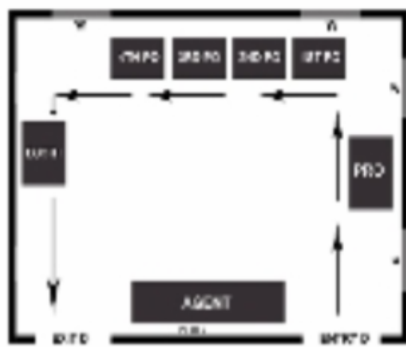

নির্বাচক নিবন্ধন আধিকারিকের স্বাক্ষর

Nazri Naksha

Google Map View

Polling Station Building Front View

Polling Station Front View

Cad View

Key MAP View

1 নাম : মহিম স্বামীর নাম: খালেদ বাড়ির নং : n0053 বয়স : 70 লিঙ্গ : মহিলা	DKJ0860627 ফটো উপলব্ধ	2 নাম : মিন মন্ডল স্বামীর নাম: নাসিরউদ্দিন মন্ডল বাড়ির নং : 62 বয়স : 48 লিঙ্গ : মহিলা	DKJ0865162 ফটো উপলব্ধ	3 নাম : আর্জিনা মন্ডল স্বামীর নাম: কওছার মন্ডল বাড়ির নং : 96 বয়স : 33 লিঙ্গ : মহিলা	NRC1191337 ফটো উপলব্ধ
4 নাম : শাজেদা মন্ডল স্বামীর নাম: ছফর মন্ডল বাড়ির নং : n0441 বয়স : 61 লিঙ্গ : মহিলা	DKJ0866475 ফটো উপলব্ধ	5 নাম : মোঃ কামাল উদ্দিন মন্ডল পিতার নাম: মোঃ আলিকদর মন্ডল বাড়ির নং : n0441 বয়স : 39 লিঙ্গ : পুরুষ	DKJ3053535 ফটো উপলব্ধ	6 নাম : লুৎফাননেসা স্বামীর নাম: আবদার আলি মন্ডল বাড়ির নং : n0441 বয়স : 63 লিঙ্গ : মহিলা	DKJ0865089 ফটো উপলব্ধ
7 নাম : আয়নুর মন্ডল মায়ের নাম: মাহিম মন্ডল বাড়ির নং : n0063 বয়স : 39 লিঙ্গ : মহিলা	DKJ3251576 ফটো উপলব্ধ	8 নাম : নমিতারানী অধিকারী পিতার নাম: বিজয় বিশ্বাস বাড়ির নং : নং229 বয়স : 58 লিঙ্গ : মহিলা	NRC1814201 ফটো উপলব্ধ	9 নাম : মোঃ আশাদুল কয়াল পিতার নাম: রজিম কয়াল বাড়ির নং : n0174 বয়স : 32 লিঙ্গ : পুরুষ	NRC1336007 ফটো উপলব্ধ
10 নাম : রজিম কয়াল পিতার নাম: আমিন কয়াল বাড়ির নং : n0369 বয়স : 71 লিঙ্গ : পুরুষ	DKJ0860874 ফটো উপলব্ধ	11 নাম : শাহানুর কয়াল স্বামীর নাম: রজিম কয়াল বাড়ির নং : n0377 বয়স : 36 লিঙ্গ : মহিলা	DKJ0860882 ফটো উপলব্ধ	12 নাম : মনিরা কয়াল স্বামীর নাম: মোহাম্মদ আশাদুল কয়াল বাড়ির নং : N0174 বয়স : 25 লিঙ্গ : মহিলা	NRC1977909 ফটো উপলব্ধ
13 নাম : কৃষ্ণপদ কর্মকার পিতার নাম: শিবপদ কর্মকার বাড়ির নং : n0181 বয়স : 66 লিঙ্গ : পুরুষ	DKJ0860965 ফটো উপলব্ধ	14 নাম : সুমিত্রা কর্মকার স্বামীর নাম: কৃষ্ণপদ কর্মকার বাড়ির নং : n0182 বয়স : 61 লিঙ্গ : মহিলা	DKJ0860973 ফটো উপলব্ধ	15 নাম : রাজেন্দ্র কর্মকার পিতার নাম: কৃষ্ণপদ কর্মকার বাড়ির নং : n0183 বয়স : 42 লিঙ্গ : পুরুষ	DKJ2839173 ফটো উপলব্ধ
16 নাম : দীপেন্দ্র কর্মকার পিতার নাম: কৃষ্ণপদ কর্মকার বাড়ির নং : n0184 বয়স : 40 লিঙ্গ : পুরুষ	NRC0888339 ফটো উপলব্ধ	Q 17 নাম : লক্ষ্মী বর্মন কর্মকার স্বামীর নাম: দীপেন্দ্র কর্মকার বাড়ির নং : এন0184 বয়স : 36 লিঙ্গ : মহিলা	NRC1656800 ফটো উপলব্ধ	18 নাম : দেলোয়ারা খাতুন পিতার নাম: নজিম কয়াল বাড়ির নং : n0179 বয়স : 38 লিঙ্গ : মহিলা	DKJ3507068 ফটো উপলব্ধ
19 নাম : মেহেরুনেছা খাতুন স্বামীর নাম: ইসমাইল মণ্ডল বাড়ির নং : n0178 বয়স : 37 লিঙ্গ : মহিলা	LLQ2596781 ফটো উপলব্ধ	20 নাম : রমজান গাজি পিতার নাম: আফিলদি গাজি বাড়ির নং : n0189 বয়স : 61 লিঙ্গ : পুরুষ	WB/13/086/459734 ফটো উপলব্ধ	21 নাম : রিজাউল গাজি পিতার নাম: রমজান গাজি বাড়ির নং : n0190 বয়স : 36 লিঙ্গ : পুরুষ	NRC0888354 ফটো উপলব্ধ
22 নাম : আনিসা গাজী স্বামীর নাম: রিজাউল গাজী বাড়ির নং : n0464 বয়স : 21 লিঙ্গ : মহিলা	NRC1688274 ফটো উপলব্ধ	23 নাম : অমেলা গাজী স্বামীর নাম: ক্ষিদির গাজী বাড়ির নং : n0193 বয়স : 81 লিঙ্গ : মহিলা	DKJ0861161 ফটো উপলব্ধ	24 নাম : সুরাবুদ্দিন গাজী পিতার নাম: রফিকুল গাজী বাড়ির নং : এন0193 বয়স : 23 লিঙ্গ : পুরুষ	NRC2193324 ফটো উপলব্ধ
25 নাম : জবেদা গাজী স্বামীর নাম: রফিকুল গাজী বাড়ির নং : n0497 বয়স : 39 লিঙ্গ : মহিলা	NRC1461102 ফটো উপলব্ধ	26 নাম : রফিকুল গাজী পিতার নাম: ক্ষিদির গাজী বাড়ির নং : n0197 বয়স : 45 লিঙ্গ : পুরুষ	DKJ2688398 ফটো উপলব্ধ	27 নাম : সরিফুল গাজী পিতার নাম: রফিকুল গাজী বাড়ির নং : এন0197 বয়স : 22 লিঙ্গ : পুরুষ	NRC2104990 ফটো উপলব্ধ
28 নাম : তহমিনা খাতুন গাজী স্বামীর নাম: ইসারুল গাজী বাড়ির নং : n0192 বয়স : 30 লিঙ্গ : মহিলা	NRC1460930 ফটো উপলব্ধ	29 নাম : ইসারুল গাজী পিতার নাম: রমজান গাজী বাড়ির নং : n0192 বয়স : 34 লিঙ্গ : পুরুষ	NRC0992453 ফটো উপলব্ধ	30 নাম : আলেয়া গাজী স্বামীর নাম: রমজান গাজী বাড়ির নং : n0191 বয়স : 53 লিঙ্গ : মহিলা	DKJ0861146 ফটো উপলব্ধ