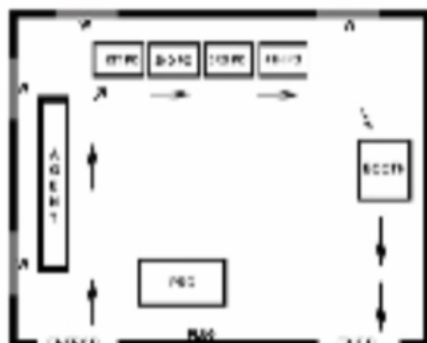

নির্বাচক নিবন্ধন আধিকারিকের স্বাক্ষর

Nazri Naksha

Google Map View

Polling Station Building Front View

Polling Station Front View

Cad View

Key MAP View

1 নাম : পারভিন (খাতুন) মন্ডল স্বামীর নাম: সাহাদত মন্ডল বাড়ির নং : 0279 বয়স : 33 লিঙ্গ : মহিলা	NRC1347020	ফটো উপলব্ধ	2 নাম : মঞ্জুরা বিবি খাতুন স্বামীর নাম: মনিরুল মন্ডল বাড়ির নং : n0063 বয়স : 40 লিঙ্গ : মহিলা	NRC0997718	ফটো উপলব্ধ	3 নাম : সুসমা অধিকারী পিতার নাম: পিরীন্দ্র অধিকারী বাড়ির নং : n0298 বয়স : 56 লিঙ্গ : মহিলা	NRC1462787	ফটো উপলব্ধ
4 নাম : অনিতা(বিশ্বাস) অধিকারী স্বামীর নাম: ভোলানাথ অধিকারী বাড়ির নং : n0296 বয়স : 44 লিঙ্গ : মহিলা	NRC1462761	ফটো উপলব্ধ	5 নাম : শিল্পী অধিকারী স্বামীর নাম: বিশুজিৎ অধিকারী বাড়ির নং : n0064 বয়স : 37 লিঙ্গ : মহিলা	NRC0997668	ফটো উপলব্ধ	6 নাম : রুস্পা কর পিতার নাম: স্বপন কর বাড়ির নং : 0304 বয়স : 33 লিঙ্গ : মহিলা	NRC1194430	ফটো উপলব্ধ
7 নাম : তায়েবা খাতুন স্বামীর নাম: সাবির মন্ডল বাড়ির নং : এন0184 বয়স : 28 লিঙ্গ : মহিলা	NRC2027407	ফটো উপলব্ধ	8 নাম : আর্মিন খাতুন পিতার নাম: ফিরোজ মোল্লা বাড়ির নং : 201 বয়স : 30 লিঙ্গ : মহিলা	NRC1985035	ফটো উপলব্ধ	9 নাম : পরবিনা খাতুন পিতার নাম: কাসেম সরদার বাড়ির নং : না বয়স : 25 লিঙ্গ : মহিলা	NRC1906890	ফটো উপলব্ধ
10 নাম : মমতাজ খাতুন পিতার নাম: মল্লান মন্ডল বাড়ির নং : না বয়স : 24 লিঙ্গ : মহিলা	NRC1906684	ফটো উপলব্ধ	11 নাম : ডলি খাতুন স্বামীর নাম: সরিফুল শেখ বাড়ির নং : না বয়স : 29 লিঙ্গ : মহিলা	NRC1906908	ফটো উপলব্ধ	12 নাম : নাছিম খাতুন (মওল) স্বামীর নাম: রুলাইন মন্ডল বাড়ির নং : n0106 বয়স : 29 লিঙ্গ : মহিলা	NRC1686641	ফটো উপলব্ধ
13 নাম : শামিম মন্ডল পিতার নাম: ময়নুদ্দিন মন্ডল বাড়ির নং : এন0104 বয়স : 22 লিঙ্গ : পুরুষ	NRC2097657	ফটো উপলব্ধ	14 নাম : রাবেয়া খাতুন মন্ডল স্বামীর নাম: ইসমাইল মন্ডল বাড়ির নং : N0104 বয়স : 29 লিঙ্গ : মহিলা	YDY1025345	ফটো উপলব্ধ	15 নাম : সাবানা খাতুন সরদার স্বামীর নাম: সহিদুল সরদার বাড়ির নং : না বয়স : 30 লিঙ্গ : মহিলা	NRC1906817	ফটো উপলব্ধ
16 নাম : হাসান গাইন পিতার নাম: অজিত গাইন বাড়ির নং : না বয়স : 40 লিঙ্গ : পুরুষ	NRC1906916	ফটো উপলব্ধ	17 নাম : নুরজাহান গাইন স্বামীর নাম: আমির হোসেন গাইন বাড়ির নং : N0151 বয়স : 26 লিঙ্গ : মহিলা	NRC1906700	ফটো উপলব্ধ	18 নাম : আবুসদ্দিক গাইন পিতার নাম: আবদুল্লা গাইন বাড়ির নং : এন0112 বয়স : 22 লিঙ্গ : পুরুষ	NRC2097764	ফটো উপলব্ধ
19 নাম : বর্না গাইন পিতার নাম: শাহাজান গাইন বাড়ির নং : n0112 বয়স : 31 লিঙ্গ : মহিলা	NRC1686757	ফটো উপলব্ধ	20 নাম : মিনরুল গাজী পিতার নাম: লুটফ র গাজী বাড়ির নং : না বয়স : 25 লিঙ্গ : পুরুষ	NRC1906833	ফটো উপলব্ধ	21 নাম : ছাত্তারুল গাজী পিতার নাম: আতিয়ার গাজী বাড়ির নং : n0352 বয়স : 26 লিঙ্গ : পুরুষ	NRC1772680	ফটো উপলব্ধ
22 নাম : উজ্জল গোস্বামী পিতার নাম: তাপস গোস্বামী বাড়ির নং : এন0208 বয়স : 24 লিঙ্গ : পুরুষ	NRC1906767	ফটো উপলব্ধ	23 নাম : জয়দীপ ঘোষ পিতার নাম: বিশ্বনাথ ঘোষ বাড়ির নং : এন0255 বয়স : 24 লিঙ্গ : পুরুষ	NRC1906783	ফটো উপলব্ধ	24 নাম : পিয়ালী ঘোষ পিতার নাম: শ্যাম গোপাল ঘোষ বাড়ির নং : এন0022 বয়স : 20 লিঙ্গ : মহিলা	NRC2253151	ফটো উপলব্ধ
25 নাম : সম্পা ঘোষ স্বামীর নাম: কিশোর ঘোষ বাড়ির নং : n0020 বয়স : 37 লিঙ্গ : মহিলা	NRC1668045	ফটো উপলব্ধ	26 নাম : সুজয়া ঘোষ পিতার নাম: সুবীর ঘোষ বাড়ির নং : n0024 বয়স : 37 লিঙ্গ : পুরুষ	NRC0809624	ফটো উপলব্ধ	27 নাম : সুপর্ণা ঘোষ পিতার নাম: সুনীল কুমার ঘোষ বাড়ির নং : এন0024 বয়স : 26 লিঙ্গ : মহিলা	NRC1846708	ফটো উপলব্ধ
28 নাম : রাশী ঘোষ পিতার নাম: অমিয় ঘোষ বাড়ির নং : এন0025 বয়স : 26 লিঙ্গ : মহিলা	NRC1846583	ফটো উপলব্ধ	29 নাম : তাপস ঘোষ পিতার নাম: অমিত ঘোষ বাড়ির নং : n0061 বয়স : 63 লিঙ্গ : মহিলা	NRC0809590	ফটো উপলব্ধ	30 নাম : স্বরূপ ঘোষ পিতার নাম: বাসুদেব ঘোষ বাড়ির নং : n0021 বয়স : 27 লিঙ্গ : পুরুষ	NRC1681451	ফটো উপলব্ধ