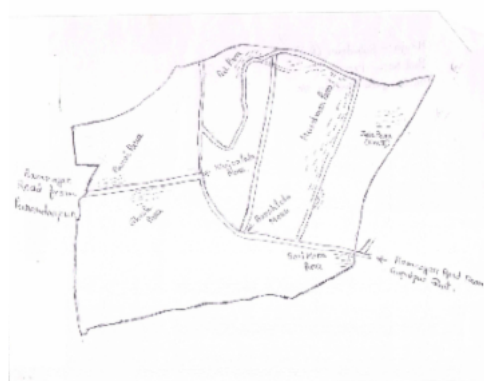

Nazri Naksha