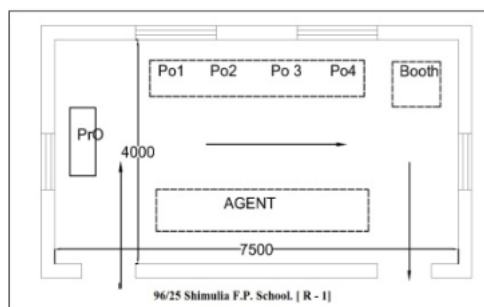

নির্বাচক নিবন্ধন আধিকারিকের স্বাক্ষর

Nazri Naksha

Google Map View

Polling Station Building Front View

Polling Station Front View

Cad View

Key MAP View

1 নাম : রতনকুমার অধিকারী পিতার নাম: প্রমথ অধিকারী বাড়ির নং : n0001 বয়স : 56 লিঙ্গ : পুরুষ	HCL0189779 ফটো উপলব্ধ	2 নাম : উষারানী অধিকারী স্বামীর নাম: প্রমথ অধিকারী বাড়ির নং : n0001 বয়স : 70 লিঙ্গ : মহিলা	WB/13/085/117284 ফটো উপলব্ধ	3 নাম : স্বাগত ভট্টাচার্য পিতার নাম: আশিষ কুমার ভট্টাচার্য বাড়ির নং : n0001 বয়স : 29 লিঙ্গ : পুরুষ	NRC1596089 ফটো উপলব্ধ
4 নাম : বিনয় বৈদ্য পিতার নাম: বিজয় কৃষ্ণ বৈদ্য বাড়ির নং : এন001 বয়স : 41 লিঙ্গ : পুরুষ	NRC2117992 ফটো উপলব্ধ	5 নাম : বিশ্বজিৎ কুর পিতার নাম: চন্ডী কুর বাড়ির নং : n0046 বয়স : 48 লিঙ্গ : পুরুষ	HCL1756014 ফটো উপলব্ধ	6 নাম : তানিয়া রায় পিতার নাম: বিভাষ রায় বাড়ির নং : n0046 বয়স : 29 লিঙ্গ : মহিলা	NRC1498062 ফটো উপলব্ধ
7 নাম : কুড়ি রায় স্বামীর নাম: বিভাষ রায় বাড়ির নং : n0046 বয়স : 45 লিঙ্গ : মহিলা	HCL2705317 ফটো উপলব্ধ	8 নাম : বিভাষ রায় পিতার নাম: যোগেশ রায় বাড়ির নং : n0046 বয়স : 55 লিঙ্গ : পুরুষ	HCL3534195 ফটো উপলব্ধ	9 নাম : দোলা কর স্বামীর নাম: বিশ্বজিৎ কর বাড়ির নং : n0046 বয়স : 44 লিঙ্গ : মহিলা	NRC0919605 ফটো উপলব্ধ
10 নাম : লক্ষ্মীরানী কর স্বামীর নাম: চন্ডী কর বাড়ির নং : n0046 বয়স : 64 লিঙ্গ : মহিলা	HCL1759232 ফটো উপলব্ধ	11 নাম : মনিকা কর্মকার স্বামীর নাম: সমীর কর্মকার বাড়ির নং : n0029 বয়স : 56 লিঙ্গ : মহিলা	WB/13/085/117610 ফটো উপলব্ধ	12 নাম : সমীর কর্মকার পিতার নাম: রতন কর্মকার বাড়ির নং : n0029 বয়স : 65 লিঙ্গ : পুরুষ	WB/13/085/117092 ফটো উপলব্ধ
13 নাম : সম্পা কর্মকার (মজুমদার) স্বামীর নাম: কানাই লাল কর্মকার বাড়ির নং : n0028 বয়স : 43 লিঙ্গ : মহিলা	NRC1498070 ফটো উপলব্ধ	14 নাম : প্রবীর কর্মকার পিতার নাম: অধীর কর্মকার বাড়ির নং : n0028 বয়স : 54 লিঙ্গ : পুরুষ	WB/13/085/117525 ফটো উপলব্ধ	15 নাম : কানাইলাল কর্মকার পিতার নাম: অধীর কর্মকার বাড়ির নং : n0028 বয়স : 56 লিঙ্গ : পুরুষ	WB/13/085/117546 ফটো উপলব্ধ
16 নাম : আরতী কর্মকার স্বামীর নাম: অধীর কর্মকার বাড়ির নং : n0028 বয়স : 76 লিঙ্গ : মহিলা	WB/13/085/117582 ফটো উপলব্ধ	17 নাম : রুমকি কর্মকার পিতার নাম: সমীর কর্মকার বাড়ির নং : n0029 বয়স : 35 লিঙ্গ : মহিলা	NRC1013416 ফটো উপলব্ধ	18 নাম : শ্যামলী কর্মকার স্বামীর নাম: নবকুমার কর্মকার বাড়ির নং : n0027 বয়স : 64 লিঙ্গ : মহিলা	NRC2233369 ফটো উপলব্ধ
19 নাম : রানা কর্মকার পিতার নাম: নব কুমার কর্মকার বাড়ির নং : n0027 বয়স : 35 লিঙ্গ : পুরুষ	NRC0920082 ফটো উপলব্ধ	20 নাম : মিতালি কর্মকার দেবনাথ স্বামীর নাম: প্রবীর কর্মকার বাড়ির নং : n0224 বয়স : 33 লিঙ্গ : মহিলা	NRC1694777 ফটো উপলব্ধ	21 নাম : প্রীতম গাইন পিতার নাম: রনজিৎ গাইন বাড়ির নং : n0244 বয়স : 27 লিঙ্গ : পুরুষ	NRC1694975 ফটো উপলব্ধ
22 নাম : পিন্টু গাইন পিতার নাম: রনজিৎ গাইন বাড়ির নং : n0067 বয়স : 29 লিঙ্গ : পুরুষ	NRC1497981 ফটো উপলব্ধ	23 নাম : লীলা গাইন স্বামীর নাম: রনজিৎ গাইন বাড়ির নং : n0067 বয়স : 40 লিঙ্গ : মহিলা	HCL3422912 ফটো উপলব্ধ	24 নাম : রঞ্জিত গাইন পিতার নাম: রমেশ গাইন বাড়ির নং : n0067 বয়স : 47 লিঙ্গ : পুরুষ	NRC1370642 ফটো উপলব্ধ
25 নাম : উষা গাইন স্বামীর নাম: সঞ্জীত গাইন বাড়ির নং : 271 বয়স : 43 লিঙ্গ : মহিলা	HCL3418423 ফটো উপলব্ধ	26 নাম : সঞ্জীত গাইন পিতার নাম: রমেশ গাইন বাড়ির নং : 271 বয়স : 47 লিঙ্গ : পুরুষ	NRC1467471 ফটো উপলব্ধ	27 নাম : প্রিয়া গাইন পিতার নাম: সঞ্জীত গাইন বাড়ির নং : 271 বয়স : 22 লিঙ্গ : মহিলা	NRC2297968 ফটো উপলব্ধ
28 নাম : প্রিয়াঙ্কা গাইন পিতার নাম: রঞ্জীত গাইন বাড়ির নং : 95 বয়স : 29 লিঙ্গ : মহিলা	NRC1122290 ফটো উপলব্ধ	29 নাম : সোমা গাঙ্গুলী (ভট্টাচার্য) স্বামীর নাম: অনুপ গাঙ্গুলী বাড়ির নং : n0074 বয়স : 38 লিঙ্গ : মহিলা	NRC1012350 ফটো উপলব্ধ	30 নাম : শান্তি রানী গাঙ্গুলী স্বামীর নাম: কৃষ্ণকিশোর গাঙ্গুলী বাড়ির নং : n0074 বয়স : 82 লিঙ্গ : মহিলা	NRC2129179 ফটো উপলব্ধ