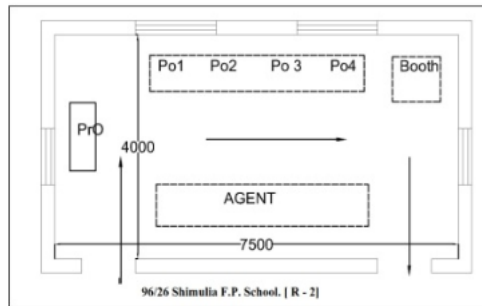

নির্বাচক নিবন্ধন আধিকারিকের স্বাক্ষর

Nazri Naksha

Google Map View

Polling Station Building Front View

Polling Station Front View

Cad View

Key MAP View

1 নাম : শৈলেন ওরাও অন্যান্য: খুকুমনি সর্দার বাড়ির নং : এন100 বয়স : 55 লিঙ্গ : পুরুষ	NRC1864784 ফটো উপলব্ধ	2 নাম : তাপস ওঁরাও পিতার নাম: শৈলেন ওঁরাও বাড়ির নং : এন100 বয়স : 27 লিঙ্গ : পুরুষ	NRC2172955 ফটো উপলব্ধ	3 নাম : বিবাস ওঁরাও পিতার নাম: শৈলেন ওঁরাও বাড়ির নং : এন100 বয়স : 25 লিঙ্গ : পুরুষ	NRC2296887 ফটো উপলব্ধ
4 নাম : সুমন সর্দার পিতার নাম: বাদল সর্দার বাড়ির নং : এন0059 বয়স : 22 লিঙ্গ : পুরুষ	NRC2119030 ফটো উপলব্ধ	Q 5 নাম : জয়ন্তী রানী ঘোষ স্বামীর নাম: সুশান্ত ঘোষ বাড়ির নং : এন0027 বয়স : 56 লিঙ্গ : মহিলা	NRC2150365 ফটো উপলব্ধ	6 নাম : সবিতা ঘোষ স্বামীর নাম: সুকুমার ঘোষ বাড়ির নং : এন0039 বয়স : 70 লিঙ্গ : মহিলা	NRC2150381 ফটো উপলব্ধ
Q 7 নাম : সুকুমার ঘোষ পিতার নাম: কৃষ্ণ লাল ঘোষ বাড়ির নং : N0059 বয়স : 75 লিঙ্গ : পুরুষ	NRC1907484 ফটো উপলব্ধ	8 নাম : সুধা সর্দার স্বামীর নাম: তরুণ সর্দার বাড়ির নং : 0059 বয়স : 30 লিঙ্গ : মহিলা	NRC1371038 ফটো উপলব্ধ	9 নাম : রাখারানী সর্দার স্বামীর নাম: চুনিলাল সর্দার বাড়ির নং : এন100 বয়স : 58 লিঙ্গ : মহিলা	NRC1864453 ফটো উপলব্ধ
10 নাম : চুনিলাল সর্দার পিতার নাম: সখীচরণ সর্দার বাড়ির নং : এন100 বয়স : 61 লিঙ্গ : পুরুষ	NRC1864420 ফটো উপলব্ধ	11 নাম : সুকান্ত সর্দার পিতার নাম: চুনিলাল সর্দার বাড়ির নং : এন100 বয়স : 41 লিঙ্গ : পুরুষ	KJY2816668 ফটো উপলব্ধ	12 নাম : দেবশীষ সর্দার পিতার নাম: চুনিলাল সর্দার বাড়ির নং : এন100 বয়স : 35 লিঙ্গ : পুরুষ	IEP1184845 ফটো উপলব্ধ
13 নাম : বাদল সর্দার পিতার নাম: সখীচরণ সর্দার বাড়ির নং : n0059 বয়স : 55 লিঙ্গ : পুরুষ	WB/13/085/117426 ফটো উপলব্ধ	14 নাম : চানমুনি সর্দার স্বামীর নাম: বাদল সর্দার বাড়ির নং : n0059 বয়স : 41 লিঙ্গ : মহিলা	HCL3717063 ফটো উপলব্ধ	15 নাম : খগেন সর্দার পিতার নাম: সখীচরণ সর্দার বাড়ির নং : n0059 বয়স : 56 লিঙ্গ : পুরুষ	WB/13/085/117333 ফটো উপলব্ধ
16 নাম : গীতারানী সর্দার পিতার নাম: খগেন সর্দার বাড়ির নং : 181 বয়স : 53 লিঙ্গ : পুরুষ	HCL1758580 ফটো উপলব্ধ	17 নাম : মঙ্গল দীপ সর্দার পিতার নাম: বাদল সর্দার বাড়ির নং : n0059 বয়স : 28 লিঙ্গ : পুরুষ	NRC1596576 ফটো উপলব্ধ	18 নাম : বাপ্পা ঘোষ পিতার নাম: রবীন্দ্র নাথ ঘোষ বাড়ির নং : 0119 বয়স : 37 লিঙ্গ : পুরুষ	CTG3731270 ফটো উপলব্ধ
19 নাম : বাবুল ঘোষ পিতার নাম: রবীন্দ্র নাথ ঘোষ বাড়ির নং : 0120 বয়স : 37 লিঙ্গ : পুরুষ	UEC0774570 ফটো উপলব্ধ	20 নাম : রবীন্দ্র নাথ ঘোষ পিতার নাম: ঘনশ্যাম ঘোষ বাড়ির নং : 0121 বয়স : 69 লিঙ্গ : পুরুষ	CTG0766121 ফটো উপলব্ধ	21 নাম : শম্পা ঘোষ স্বামীর নাম: বাবুল ঘোষ বাড়ির নং : 0122 বয়স : 36 লিঙ্গ : মহিলা	CTG3686227 ফটো উপলব্ধ
22 নাম : কমলা ঘোষ স্বামীর নাম: রবীন্দ্র নাথ ঘোষ বাড়ির নং : 0123 বয়স : 61 লিঙ্গ : মহিলা	CTG0766139 ফটো উপলব্ধ	23 নাম : মিতু সর্দার স্বামীর নাম: তপন সর্দার বাড়ির নং : 0039 বয়স : 37 লিঙ্গ : মহিলা	YGV0013912 ফটো উপলব্ধ	24 নাম : উর্মিলা সরদার স্বামীর নাম: সত্যদাসী সরদার বাড়ির নং : 120 বয়স : 38 লিঙ্গ : মহিলা	HCL3717162 ফটো উপলব্ধ
25 নাম : তপন সরদার স্বামীর নাম: সত্যদাসী সরদার বাড়ির নং : n0039 বয়স : 40 লিঙ্গ : পুরুষ	HCL3700119 ফটো উপলব্ধ	Q 26 নাম : লাভলী (বিশ্বাস) চক্রবর্তী স্বামীর নাম: সুমন চক্রবর্তী বাড়ির নং : n0114 বয়স : 32 লিঙ্গ : মহিলা	NRC1255819 ফটো উপলব্ধ	Q 27 নাম : সুরনজিৎ ঘোষ পিতার নাম: সুশান্ত ঘোষ বাড়ির নং : এন0125 বয়স : 31 লিঙ্গ : পুরুষ	NRC2149607 ফটো উপলব্ধ
Q 28 নাম : সুশান্ত ঘোষ পিতার নাম: সুকুমার ঘোষ বাড়ির নং : এন0125 বয়স : 56 লিঙ্গ : পুরুষ	NRC2079879 ফটো উপলব্ধ	29 নাম : রাজেন চক্রবর্তী অন্যান্য: সুমন চক্রবর্তী বাড়ির নং : এন0114 বয়স : 36 লিঙ্গ : পুরুষ	NRC2155109 ফটো উপলব্ধ	Q 30 নাম : অনিল চক্রবর্তী পিতার নাম: বিনয় চক্রবর্তী বাড়ির নং : এন0125 বয়স : 63 লিঙ্গ : পুরুষ	XHJ0959577 ফটো উপলব্ধ