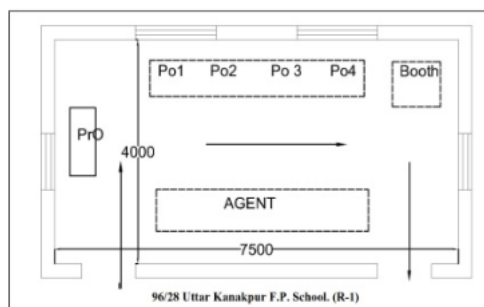

নির্বাচক নিবন্ধন আধিকারিকের স্বাক্ষর

Nazri Naksha

Google Map View

Polling Station Building Front View

Polling Station Front View

Cad View

Key MAP View

1 নাম : অপূর্ব ঘোষ পিতার নাম: নিমাই ঘোষ বাড়ির নং : n0060 বয়স : 40 লিঙ্গ : পুরুষ	HCL3111812 ফটো উপলব্ধ	2 নাম : তরুন ঘোষ পিতার নাম: নিমাই ঘোষ বাড়ির নং : n0060 বয়স : 58 লিঙ্গ : পুরুষ	WB/13/085/108211 ফটো উপলব্ধ	3 নাম : নিমাইচন্দ্র ঘোষ পিতার নাম: শরৎ ঘোষ বাড়ির নং : n0060 বয়স : 81 লিঙ্গ : পুরুষ	WB/13/085/108140 ফটো উপলব্ধ
4 নাম : সূচিত্রা অধিকারী স্বামীর নাম: কালিপদ অধিকারী বাড়ির নং : n0060 বয়স : 85 লিঙ্গ : মহিলা	HCL0179218 ফটো উপলব্ধ	5 নাম : মিঠু ঘোষ স্বামীর নাম: তরুন ঘোষ বাড়ির নং : n0060 বয়স : 40 লিঙ্গ : মহিলা	HCL3785300 ফটো উপলব্ধ	6 নাম : কবিতা সরকার কীর্তনীয়া স্বামীর নাম: সোমেন সরকার বাড়ির নং : n0187 বয়স : 31 লিঙ্গ : মহিলা	SSA1824986 ফটো উপলব্ধ
7 নাম : সুমা গুরা স্বামীর নাম: তপু গুড়ে বাড়ির নং : এন0237 বয়স : 23 লিঙ্গ : মহিলা	NRC2065134 ফটো উপলব্ধ	8 নাম : সুশিল গুরে পিতার নাম: জীতেন গুরে বাড়ির নং : 237 বয়স : 76 লিঙ্গ : পুরুষ	HCL0179150 ফটো উপলব্ধ	9 নাম : কনক গুরে স্বামীর নাম: সুশিল গুরে বাড়ির নং : n0079 বয়স : 66 লিঙ্গ : মহিলা	HCL0179168 ফটো উপলব্ধ
10 নাম : তপু গুরে পিতার নাম: সুশিল গুরে বাড়ির নং : 237 বয়স : 33 লিঙ্গ : পুরুষ	NRC1256130 ফটো উপলব্ধ	11 নাম : স্বপন গুড়ে পিতার নাম: সুশীল গুড়ে বাড়ির নং : 237 বয়স : 38 লিঙ্গ : পুরুষ	HCL3716396 ফটো উপলব্ধ	12 নাম : তপন কান্তি গাইন পিতার নাম: তারাপদ গাইন বাড়ির নং : 274 বয়স : 57 লিঙ্গ : পুরুষ	HCL0179119 ফটো উপলব্ধ
13 নাম : বর্না গাইন স্বামীর নাম: তপন কান্তি গাইন বাড়ির নং : 274 বয়স : 56 লিঙ্গ : মহিলা	HCL3807112 ফটো উপলব্ধ	14 নাম : তুষার কান্তি গাইন পিতার নাম: তারাপদ গাইন বাড়ির নং : n0116 বয়স : 51 লিঙ্গ : পুরুষ	NRC2326270 ফটো উপলব্ধ	15 নাম : বরুন কান্তি গাইন পিতার নাম: তারাপদ গাইন বাড়ির নং : n0116 বয়স : 40 লিঙ্গ : পুরুষ	HCL3111820 ফটো উপলব্ধ
16 নাম : কবিতা গাইন(বিশ্বাস) স্বামীর নাম: তরুন গাইন বাড়ির নং : 116 বয়স : 42 লিঙ্গ : মহিলা	NRC1123413 ফটো উপলব্ধ	17 নাম : বাপি প্রসাদ গাইন পিতার নাম: হরিপদ গাইন বাড়ির নং : n0118 বয়স : 38 লিঙ্গ : পুরুষ	HCL3422060 ফটো উপলব্ধ	18 নাম : জীতু গাইন পিতার নাম: হরিপদ গাইন বাড়ির নং : 118 বয়স : 33 লিঙ্গ : পুরুষ	NRC1123405 ফটো উপলব্ধ
19 নাম : তরুন কান্তি গাইন পিতার নাম: তারাপদ গাইন বাড়ির নং : 116 বয়স : 50 লিঙ্গ : পুরুষ	WB/13/085/108253 ফটো উপলব্ধ	20 নাম : ভানুমতী গাইন স্বামীর নাম: তারাপদ গাইন বাড়ির নং : N0116 বয়স : 76 লিঙ্গ : মহিলা	HCL0179101 ফটো উপলব্ধ	21 নাম : লিটন রঞ্জন গাইন পিতার নাম: হরিপদ গাইন বাড়ির নং : n0118 বয়স : 43 লিঙ্গ : পুরুষ	HCL2701415 ফটো উপলব্ধ
22 নাম : জয়ন্তী গাইন সরকার স্বামীর নাম: বরুণ কান্তি গাইন বাড়ির নং : এন0116 বয়স : 28 লিঙ্গ : মহিলা	NHW1986264 ফটো উপলব্ধ	23 নাম : আলপনা ঘোষ স্বামীর নাম: উত্তম ঘোষ বাড়ির নং : n0144 বয়স : 47 লিঙ্গ : মহিলা	NRC1014315 ফটো উপলব্ধ	24 নাম : রুম্পা ঘোষ স্বামীর নাম: সমীর ঘোষ বাড়ির নং : n0154 বয়স : 35 লিঙ্গ : মহিলা	NRC0982959 ফটো উপলব্ধ
25 নাম : সবিতা ঘোষ স্বামীর নাম: নরেন ঘোষ বাড়ির নং : n0001 বয়স : 71 লিঙ্গ : মহিলা	HCL0179861 ফটো উপলব্ধ	26 নাম : মানিক ঘোষ পিতার নাম: নরেন ঘোষ বাড়ির নং : n0001 বয়স : 55 লিঙ্গ : পুরুষ	WB/13/085/108265 ফটো উপলব্ধ	27 নাম : রিপন ঘোষ পিতার নাম: মানিক ঘোষ বাড়ির নং : 0001 বয়স : 30 লিঙ্গ : পুরুষ	NRC1372135 ফটো উপলব্ধ
28 নাম : রূপালী ঘোষ স্বামীর নাম: সুজিৎ ঘোষ বাড়ির নং : n0001 বয়স : 41 লিঙ্গ : মহিলা	NRC1096007 ফটো উপলব্ধ	29 নাম : মঞ্জু ঘোষ স্বামীর নাম: মনোরঞ্জন ঘোষ বাড়ির নং : n0003 বয়স : 61 লিঙ্গ : মহিলা	HCL3532009 ফটো উপলব্ধ	30 নাম : অনুপ ঘোষ পিতার নাম: মনোরঞ্জন ঘোষ বাড়ির নং : n0003 বয়স : 40 লিঙ্গ : পুরুষ	HCL3111945 ফটো উপলব্ধ