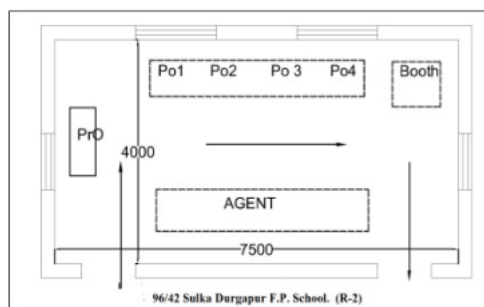

নির্বাচক নিবন্ধন আধিকারিকের স্বাক্ষর

Nazri Naksha

Google Map View

Polling Station Building Front View

Polling Station Front View

Cad View

Key MAP View

1 নাম : আক্ৰিমা মণ্ডল স্বামীর নাম: রহমতালী মণ্ডল বাড়ির নং : n0014 বয়স : 43 লিঙ্গ : মহিলা	HCL3044377 ফটো উপলব্ধ	2 নাম : মনুরা বিবি স্বামীর নাম: কোরমান আলি মন্ডল বাড়ির নং : n0014 বয়স : 43 লিঙ্গ : মহিলা	HCL3565736 ফটো উপলব্ধ	3 নাম : সালাম মন্ডল পিতার নাম: দীনমহম্মাদ মন্ডল বাড়ির নং : n0014 বয়স : 41 লিঙ্গ : পুরুষ	HCL3565744 ফটো উপলব্ধ
4 নাম : কুরমান আলি মন্ডল পিতার নাম: দীনমহম্মাদ মন্ডল বাড়ির নং : n0014 বয়স : 50 লিঙ্গ : পুরুষ	HCL3565215 ফটো উপলব্ধ	5 নাম : রিজিয়াবিবি স্বামীর নাম: দীনমহম্মাদ মন্ডল বাড়ির নং : n0014 বয়স : 66 লিঙ্গ : মহিলা	WB/13/085/225222 ফটো উপলব্ধ	6 নাম : হাসিনাবিবি স্বামীর নাম: মোসলেম মন্ডল বাড়ির নং : n0032 বয়স : 75 লিঙ্গ : মহিলা	WB/13/085/225183 ফটো উপলব্ধ
7 নাম : মেরিনা বিবি স্বামীর নাম: আজহার মন্ডল বাড়ির নং : n0032 বয়স : 56 লিঙ্গ : মহিলা	WB/13/085/225368 ফটো উপলব্ধ	8 নাম : নিশার মন্ডল পিতার নাম: আজহার মন্ডল বাড়ির নং : n0032 বয়স : 35 লিঙ্গ : পুরুষ	NRC0924928 ফটো উপলব্ধ	9 নাম : জুলফিকার মন্ডল পিতার নাম: মোসলেম মন্ডল বাড়ির নং : n0032 বয়স : 57 লিঙ্গ : পুরুষ	WB/13/085/225150 ফটো উপলব্ধ
10 নাম : মুসলিমা বিবি স্বামীর নাম: জুলফিকার মন্ডল বাড়ির নং : n0032 বয়স : 51 লিঙ্গ : মহিলা	WB/13/085/225819 ফটো উপলব্ধ	11 নাম : নাসির উদ্দিন মন্ডল পিতার নাম: মোসলেম মন্ডল বাড়ির নং : n0032 বয়স : 41 লিঙ্গ : পুরুষ	HCL3168465 ফটো উপলব্ধ	12 নাম : মানোবিবি স্বামীর নাম: আহম্মাদ মন্ডল বাড়ির নং : n0033 বয়স : 86 লিঙ্গ : মহিলা	WB/13/085/225205 ফটো উপলব্ধ
13 নাম : রশনারা বিবি স্বামীর নাম: রবিয়েল মন্ডল বাড়ির নং : n0033 বয়স : 55 লিঙ্গ : মহিলা	WB/13/085/225262 ফটো উপলব্ধ	14 নাম : ইয়াছিন মন্ডল পিতার নাম: আহম্মাদ মন্ডল বাড়ির নং : 97 বয়স : 36 লিঙ্গ : পুরুষ	NRC1127570 ফটো উপলব্ধ	15 নাম : ইহান আলী মন্ডল পিতার নাম: আয়েব আলী মন্ডল বাড়ির নং : n0033 বয়স : 54 লিঙ্গ : পুরুষ	WB/13/085/225633 ফটো উপলব্ধ
16 নাম : অনিমা খাতুন পিতার নাম: দিন মহম্মাদ মন্ডল বাড়ির নং : n0163 বয়স : 44 লিঙ্গ : মহিলা	NRC1671148 ফটো উপলব্ধ	17 নাম : মঞ্জিরা মন্ডল স্বামীর নাম: নাসির উদ্দিন মন্ডল বাড়ির নং : এন0032 বয়স : 31 লিঙ্গ : মহিলা	NRC1869536 ফটো উপলব্ধ	18 নাম : বাপ্পা মন্ডল পিতার নাম: মৃত রবিয়েল মন্ডল বাড়ির নং : N0033 বয়স : 25 লিঙ্গ : পুরুষ	NRC1951987 ফটো উপলব্ধ
19 নাম : সাকিল হোসেন মন্ডল মায়ের নাম: আক্ৰিমা মন্ডল বাড়ির নং : এন0014 বয়স : 22 লিঙ্গ : পুরুষ	NRC2128239 ফটো উপলব্ধ	20 নাম : তামান্না খাতুন পিতার নাম: কুরমান আলি মন্ডল বাড়ির নং : না 0014 বয়স : 23 লিঙ্গ : মহিলা	NRC2129963 ফটো উপলব্ধ	21 নাম : তাকলিমা খাতুন পিতার নাম: কুরমান আলি মন্ডল বাড়ির নং : এন014 বয়স : 20 লিঙ্গ : মহিলা	NRC2295160 ফটো উপলব্ধ
22 নাম : অজয় ঘোষ পিতার নাম: বিজয় ঘোষ বাড়ির নং : n0200 বয়স : 26 লিঙ্গ : পুরুষ	NRC1819978 ফটো উপলব্ধ	23 নাম : তাজমিনা (খাতুন) মন্ডল স্বামীর নাম: বাপ্পা মন্ডল বাড়ির নং : 0150 বয়স : 31 লিঙ্গ : মহিলা	NRC1501949 ফটো উপলব্ধ	24 নাম : জেসমিনা খাতুন পিতার নাম: সাইজুল মন্ডল বাড়ির নং : n0197 বয়স : 26 লিঙ্গ : মহিলা	NRC1820117 ফটো উপলব্ধ
25 নাম : তছনারা প্রধানীয়া খাতুন স্বামীর নাম: শাহজান প্রধানীয়া বাড়ির নং : n0141 বয়স : 34 লিঙ্গ : মহিলা	NRC1248053 ফটো উপলব্ধ	26 নাম : সনজিদা খাতুন পিতার নাম: মতিয়ুর রহমান মন্ডল বাড়ির নং : n0182 বয়স : 26 লিঙ্গ : মহিলা	NRC1806306 ফটো উপলব্ধ	27 নাম : মোমেনা গাজী স্বামীর নাম: মুজিবর গাজী বাড়ির নং : 100 বয়স : 35 লিঙ্গ : মহিলা	UVU1426592 ফটো উপলব্ধ
28 নাম : মহিব্বা (মন্ডল) গাজী স্বামীর নাম: কালিম গাজী বাড়ির নং : n0067 বয়স : 40 লিঙ্গ : মহিলা	NRC0832477 ফটো উপলব্ধ	29 নাম : মুজিব গাজী পিতার নাম: নুরালী গাজী বাড়ির নং : n0068 বয়স : 77 লিঙ্গ : পুরুষ	WB/13/085/231636 ফটো উপলব্ধ	30 নাম : সইদুল গাজী পিতার নাম: মুজিবর গাজী বাড়ির নং : n0068 বয়স : 33 লিঙ্গ : পুরুষ	NRC1260686 ফটো উপলব্ধ