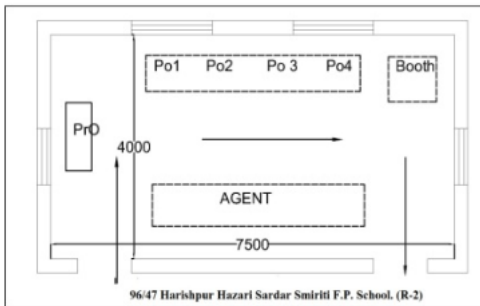

নির্বাচক নিবন্ধন আধিকারিকের স্বাক্ষর

Nazri Naksha

Google Map View

Polling Station Building Front View

Polling Station Front View

Cad View

Key MAP View

1 নাম : রোকেয়া খাতুন স্বামীর নাম : হালেমা বিবি বাড়ির নং : n0028 বয়স : 42 লিঙ্গ : মহিলা	NRC1381409 ফটো উপলব্ধ	2 নাম : হালেমা বিবি মায়ের নাম : রবজান বিবি বাড়ির নং : n0043 বয়স : 45 লিঙ্গ : মহিলা	NRC1262872 ফটো উপলব্ধ	3 নাম : কওসার আলি মন্ডল মায়ের নাম : হালেমা খাতুন বাড়ির নং : n0043 বয়স : 27 লিঙ্গ : পুরুষ	NRC1746296 ফটো উপলব্ধ
4 নাম : রিয়া খাতুন স্বামীর নাম : মাসিয়ার মোল্লা বাড়ির নং : এন0043 বয়স : 22 লিঙ্গ : মহিলা	NRC2290054 ফটো উপলব্ধ	5 নাম : লুতফা (মন্ডল) সরদার স্বামীর নাম : রফিকুল সরদার বাড়ির নং : n0268 বয়স : 37 লিঙ্গ : মহিলা	HCL3723525 ফটো উপলব্ধ	6 নাম : অপু অধিকারী পিতার নাম : পূর্ণিমা অধিকারী বাড়ির নং : n0273 বয়স : 28 লিঙ্গ : পুরুষ	NRC1751981 ফটো উপলব্ধ
7 নাম : প্রীতিকনা খাঁ স্বামীর নাম : কমল কৃষ্ণ খাঁ বাড়ির নং : 20 বয়স : 56 লিঙ্গ : মহিলা	NRC0098400 ফটো উপলব্ধ	8 নাম : শশী খাঁ পিতার নাম : কমল কৃষ্ণ খাঁ বাড়ির নং : 20 বয়স : 26 লিঙ্গ : মহিলা	NRC1868462 ফটো উপলব্ধ	9 নাম : সেলিমা মন্ডল স্বামীর নাম : ইমান মন্ডল বাড়ির নং : 7 বয়স : 30 লিঙ্গ : মহিলা	NRC1816347 ফটো উপলব্ধ
10 নাম : আয়েশা খাতুন পিতার নাম : জামা আলি মন্ডল বাড়ির নং : n0172 বয়স : 29 লিঙ্গ : মহিলা	NRC1601897 ফটো উপলব্ধ	11 নাম : তসলিমা খাতুন পিতার নাম : হামিদ ঘরামি বাড়ির নং : n0254 বয়স : 30 লিঙ্গ : মহিলা	NRC1703040 ফটো উপলব্ধ	12 নাম : জেসমিনা খাতুন পিতার নাম : নবির তরফদার বাড়ির নং : n0255 বয়স : 30 লিঙ্গ : মহিলা	NRC1746098 ফটো উপলব্ধ
13 নাম : হাদিজা খাতুন পিতার নাম : সাহেব আলি মন্ডল বাড়ির নং : এন57 বয়স : 28 লিঙ্গ : মহিলা	NRC2054583 ফটো উপলব্ধ	14 নাম : ছালিমা খাতুন পিতার নাম : আমজাদ মন্ডল বাড়ির নং : এন0019 বয়স : 23 লিঙ্গ : মহিলা	NRC2046076 ফটো উপলব্ধ	15 নাম : মাজেদা খাতুন মায়ের নাম : আন্নিয়া বিবি মন্ডল বাড়ির নং : n0281 বয়স : 31 লিঙ্গ : মহিলা	NRC1807825 ফটো উপলব্ধ
16 নাম : পলি খাতুন স্বামীর নাম : হাসান মন্ডল বাড়ির নং : n0292 বয়স : 29 লিঙ্গ : মহিলা	NRC1809482 ফটো উপলব্ধ	17 নাম : লিলিমা খাতুন সরদার স্বামীর নাম : আরমান সরদার বাড়ির নং : 126 বয়স : 31 লিঙ্গ : মহিলা	NRC1409291 ফটো উপলব্ধ	18 নাম : রোশানারা খাতুন পিতার নাম : আব্দুল গনি মন্ডল বাড়ির নং : n0258 বয়স : 29 লিঙ্গ : মহিলা	NRC1746114 ফটো উপলব্ধ
19 নাম : নিহারবানু ঘরামী স্বামীর নাম : জুলফিকার ঘরামী বাড়ির নং : হরিশপুর বয়স : 28 লিঙ্গ : মহিলা	NRC2150209 ফটো উপলব্ধ	20 নাম : আসমাত তারা খাতুন পিতার নাম : ইউসুপ আলি ধাবক বাড়ির নং : n0300 বয়স : 28 লিঙ্গ : মহিলা	NRC1809565 ফটো উপলব্ধ	21 নাম : আরিফা মোল্লা স্বামীর নাম : মিরাজুল মোল্লা বাড়ির নং : n0304 বয়স : 28 লিঙ্গ : মহিলা	NRC1624139 ফটো উপলব্ধ
22 নাম : মধু মালা খাতুন স্বামীর নাম : বাক্বা মন্ডল বাড়ির নং : 100 বয়স : 38 লিঙ্গ : মহিলা	HCL3419793 ফটো উপলব্ধ	23 নাম : এসমা খাতুন তরফদার পিতার নাম : আরমান আলী তরফদার বাড়ির নং : n0257 বয়স : 28 লিঙ্গ : মহিলা	NRC1703073 ফটো উপলব্ধ	24 নাম : রাবেয়া খাতুন মোল্লা স্বামীর নাম : রজ্জাক মোল্লা বাড়ির নং : এন41 বয়স : 28 লিঙ্গ : মহিলা	NRC2046332 ফটো উপলব্ধ
25 নাম : পাপিয়া খাতুন সরদার স্বামীর নাম : আরিফ সরদার বাড়ির নং : n001 বয়স : 30 লিঙ্গ : মহিলা	NRC1358688 ফটো উপলব্ধ	26 নাম : রেশমা খাতুন(মন্ডল) স্বামীর নাম : ইসমাইল মন্ডল বাড়ির নং : n0252 বয়স : 29 লিঙ্গ : মহিলা	NRC1703024 ফটো উপলব্ধ	27 নাম : জাহানারা বিবি গাইন স্বামীর নাম : ফজেল গাইন বাড়ির নং : n0145 বয়স : 56 লিঙ্গ : মহিলা	WB/13/085/249352 ফটো উপলব্ধ
28 নাম : ফজেল গাইন পিতার নাম : উম্মত গাইন বাড়ির নং : n0145 বয়স : 65 লিঙ্গ : পুরুষ	WB/13/085/249794 ফটো উপলব্ধ	29 নাম : মোহম্মদ আরশাদ আলী গাইন পিতার নাম : ফজেল গাইন বাড়ির নং : এন 0185 বয়স : 22 লিঙ্গ : পুরুষ	NRC2176097 ফটো উপলব্ধ	30 নাম : ইজারন ঘরামী স্বামীর নাম : রসিদ ঘরামী বাড়ির নং : n0053 বয়স : 54 লিঙ্গ : মহিলা	HCL2780765 ফটো উপলব্ধ