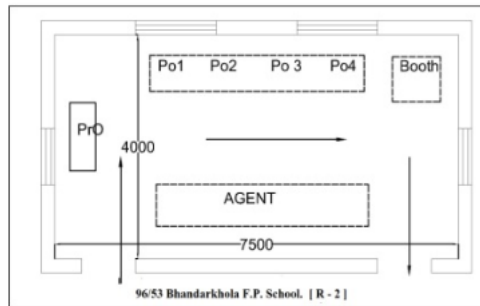

নির্বাচক নিবন্ধন আধিকারিকের স্বাক্ষর

Nazri Naksha

Google Map View

Polling Station Building Front View

Polling Station Front View

Cad View

Key MAP View

বিধানসভা নির্বাচনক্ষেত্রের নং, নাম : 96-বনগাঁ দক্ষিণ