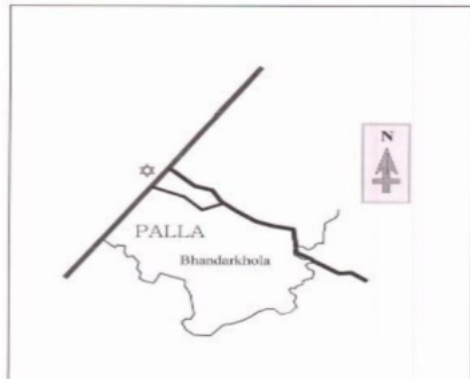

নির্বাচক তালিকা 2026 S25 পশ্চিমবঙ্গ

বিধানসভা নির্বাচনক্ষেত্রের নং, নাম ও সংরক্ষণের স্থিতি : 96 - বনগাঁ দক্ষিণ (তপশীলি জাতি)		অংশ নং : 56			
বিধানসভা নির্বাচনক্ষেত্রটি যে লোকসভা নির্বাচনক্ষেত্রের / ক্ষেত্রসমূহের অন্তর্ভুক্ত তার নং, নাম ও সংরক্ষণ স্থিতি : 14 - বনগাঁ (তপশীলি জাতি)					
1. সংশোধনের পূর্ণ বিবরণ					
সংশোধনের বৎসর :	2026	নির্বাচক তালিকার পরিচিতি :			
ভিত্তি তারিখ :	01-01-2026	বিশেষ নিবিড় সংশোধন ২০২৬ এর চূড়ান্ত ভোটার তালিকার সহিত 09-04-2026 তারিখ অবধি সংশোধিত নির্বাচক তালিকা			
সংশোধনের প্রকৃতি :	ধারাবাহিক সংশোধন 2026				
প্রকাশনার তারিখ :	09-04-2026				
2. অংশ ও নির্বাচনী এলাকার পূর্ণ বিবরণ :					
অংশের ভাগ নং ও নাম :					
1-ভান্ডারখোলা হরিদাস ভক্তুর বাড়ি হইতে কবরস্থান হয়ে আতে সর্দারের বাড়ি পর্যন্ত ইটের রাস্তার পূর্বাংশ		প্রধান শহর/গ্রাম	: ভান্ডারখোলা		
		ওয়ার্ড	:		
		থানা	: গোপালনগর		
		গ্রাম পঞ্চগায়েত	: পাল্লা		
		ব্লক	: বনগাঁ		
		মহকুমা	: বনগাঁ		
		জেলা	: উত্তর 24 পরগণা		
		পিন	: 743701		
3. ভোট গ্রহন কেন্দ্রের পূর্ণ বিবরণ :					
ভোট গ্রহন কেন্দ্রের নং, নাম :		ভোট গ্রহন কেন্দ্রের শ্রেণী :		গ্রামীণ	
56 - ভান্ডারখোলা এফ. পি. স্কুল		এই অংশে সহায়ক ভোটগ্রহন কেন্দ্রের সংখ্যা		0	
ভোট গ্রহন কেন্দ্রের ঠিকানা :		:			
ভান্ডারখোলা এফ. পি. স্কুল, রুম-2, ভান্ডারখোলা					
4. নির্বাচকের সংখ্যা :					
প্রথম ক্রমিক নং	শেষ ক্রমিক নং	মোট সংখ্যা			
		পুরুষ	মহিলা	তৃতীয় লিঙ্গ	মোট
1	884	456	411	0	867

নির্বাচক নিবন্ধন আধিকারিকের স্বাক্ষর

Nazri Naksha

Google Map View

Polling Station Building Front View

Polling Station Front View

Cad View

Key MAP View

বিধানসভা নির্বাচনক্ষেত্রের নং, নাম : 96-বনগাঁ দক্ষিণ