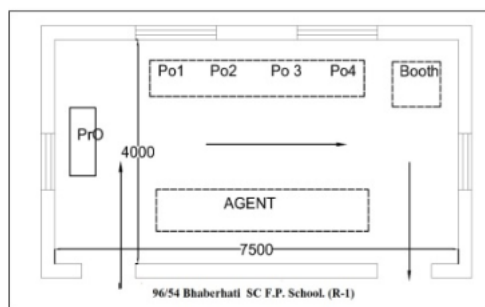

নির্বাচক নিবন্ধন আধিকারিকের স্বাক্ষর

Nazri Naksha

Google Map View

Polling Station Building Front View

Polling Station Front View

Cad View

Key MAP View

1 নাম : সরস্বতী জোয়াদ্দার স্বামীর নাম: উত্তম জোয়াদ্দার বাড়ির নং : n0125 বয়স : 31 লিঙ্গ : মহিলা	NRC1746403 ফটো উপলব্ধ	2 নাম : গীতা জোয়াদ্দার স্বামীর নাম: প্রতাপ জোয়াদ্দার বাড়ির নং : 0006 বয়স : 43 লিঙ্গ : মহিলা	HCL3732203 ফটো উপলব্ধ	3 নাম : মানিক জোয়াদ্দার পিতার নাম: জ্ঞানেন্দ্র জোয়াদ্দার বাড়ির নং : n0007 বয়স : 51 লিঙ্গ : পুরুষ	HCL3180304 ফটো উপলব্ধ
Q 4 নাম : বন্দনা জোয়াদ্দার পিতার নাম: ভোলানাথ জোয়াদ্দার বাড়ির নং : n0083 বয়স : 29 লিঙ্গ : মহিলা	NRC1505874 ফটো উপলব্ধ	5 নাম : চম্পাবালা জোয়াদ্দার স্বামীর নাম: ভোলানাথ জোয়াদ্দার বাড়ির নং : n0083 বয়স : 59 লিঙ্গ : মহিলা	WB/13/085/246104 ফটো উপলব্ধ	6 নাম : ভোলানাথ জোয়াদ্দার পিতার নাম: দুর্লভ জোয়াদ্দার বাড়ির নং : n0083 বয়স : 64 লিঙ্গ : পুরুষ	HCL1585116 ফটো উপলব্ধ
7 নাম : টগরিকা জোয়াদ্দার স্বামীর নাম: কর্ন জোয়াদ্দার বাড়ির নং : n0128 বয়স : 28 লিঙ্গ : মহিলা	NRC1746437 ফটো উপলব্ধ	8 নাম : সরস্বতী জোয়াদ্দার স্বামীর নাম: মানিক জোয়াদ্দার বাড়ির নং : n0007 বয়স : 51 লিঙ্গ : মহিলা	HCL1583889 ফটো উপলব্ধ	9 নাম : আদুরী জোয়ারদ্দার স্বামীর নাম: নিত্যগোপাল জোয়ারদ্দার বাড়ির নং : n0006 বয়স : 42 লিঙ্গ : মহিলা	NRC0929471 ফটো উপলব্ধ
10 নাম : নিত্যগোপাল জোয়াদ্দার মায়ের নাম: মায়ারানী জোয়াদ্দার বাড়ির নং : n0006 বয়স : 42 লিঙ্গ : পুরুষ	HCL2780153 ফটো উপলব্ধ	11 নাম : প্রতাপ জোয়াদ্দার পিতার নাম: জ্ঞানেন্দ্র জোয়াদ্দার বাড়ির নং : n0006 বয়স : 57 লিঙ্গ : পুরুষ	WB/13/085/246280 ফটো উপলব্ধ	12 নাম : সুপর্ণা জোয়াদ্দার পিতার নাম: ভোলানাথ জোয়াদ্দার বাড়ির নং : এন0083 বয়স : 23 লিঙ্গ : মহিলা	NRC2040236 ফটো উপলব্ধ
13 নাম : মায়ারানী জোয়াদ্দার স্বামীর নাম: জ্ঞানেন্দ্র জোয়াদ্দার বাড়ির নং : n0006 বয়স : 77 লিঙ্গ : মহিলা	HCL1583863 ফটো উপলব্ধ	14 নাম : সরস্বতী জোয়াদ্দার স্বামীর নাম: দুর্লভ জোয়াদ্দার বাড়ির নং : n0083 বয়স : 91 লিঙ্গ : মহিলা	WB/13/085/246001 ফটো উপলব্ধ	15 নাম : প্রদীপকুমার জোয়াদ্দার পিতার নাম: কানাইলাল জোয়াদ্দার বাড়ির নং : 10 বয়স : 61 লিঙ্গ : পুরুষ	HCL1584341 ফটো উপলব্ধ
16 নাম : শিখা জোয়াদ্দার স্বামীর নাম: প্রদীপ জোয়াদ্দার বাড়ির নং : n0010 বয়স : 52 লিঙ্গ : মহিলা	NRC2233468 ফটো উপলব্ধ	17 নাম : টুকুবালা জোয়াদ্দার স্বামীর নাম: অমর জোয়াদ্দার বাড়ির নং : n0084 বয়স : 57 লিঙ্গ : মহিলা	WB/13/085/246049 ফটো উপলব্ধ	18 নাম : বুল্টি জোয়াদ্দার পিতার নাম: অমর জোয়াদ্দার বাড়ির নং : 0084 বয়স : 31 লিঙ্গ : মহিলা	NRC1384718 ফটো উপলব্ধ
19 নাম : পৌরাস জোয়াদ্দার পিতার নাম: অমর জোয়াদ্দার বাড়ির নং : n0084 বয়স : 29 লিঙ্গ : পুরুষ	NRC1505775 ফটো উপলব্ধ	20 নাম : হরিবন্ধু জোয়াদ্দার পিতার নাম: বটেশ্বর জোয়াদ্দার বাড়ির নং : n0089 বয়স : 68 লিঙ্গ : পুরুষ	HCL1584531 ফটো উপলব্ধ	21 নাম : কল্পনা জোয়াদ্দার স্বামীর নাম: হরিবন্ধু জোয়াদ্দার বাড়ির নং : n0089 বয়স : 63 লিঙ্গ : মহিলা	HCL1584481 ফটো উপলব্ধ
22 নাম : সুজিত জোয়াদ্দার পিতার নাম: হরিবন্ধু জোয়াদ্দার বাড়ির নং : n0089 বয়স : 39 লিঙ্গ : পুরুষ	HCL3438371 ফটো উপলব্ধ	23 নাম : বিমল জোয়াদ্দার পিতার নাম: বটেশ্বর জোয়াদ্দার বাড়ির নং : n0090 বয়স : 71 লিঙ্গ : পুরুষ	WB/13/085/246232 ফটো উপলব্ধ	24 নাম : চারুবালা জোয়াদ্দার স্বামীর নাম: বিমল জোয়াদ্দার বাড়ির নং : n0090 বয়স : 66 লিঙ্গ : মহিলা	HCL1583160 ফটো উপলব্ধ
25 নাম : উত্তম জোয়াদ্দার পিতার নাম: বিমল জোয়াদ্দার বাড়ির নং : 0090 বয়স : 35 লিঙ্গ : পুরুষ	NRC1342500 ফটো উপলব্ধ	26 নাম : উত্তরা জোয়াদ্দার পিতার নাম: বিমল জোয়াদ্দার বাড়ির নং : n0090 বয়স : 44 লিঙ্গ : মহিলা	NRC1024702 ফটো উপলব্ধ	27 নাম : অধিবাস জোয়াদ্দার পিতার নাম: কানাইলাল জোয়াদ্দার বাড়ির নং : n0091 বয়স : 46 লিঙ্গ : পুরুষ	HCL2780138 ফটো উপলব্ধ
28 নাম : নিকিতা জোয়াদ্দার স্বামীর নাম: সুজিত জোয়াদ্দার বাড়ির নং : n0151 বয়স : 26 লিঙ্গ : মহিলা	NRC1762426 ফটো উপলব্ধ	29 নাম : বিক্রম জোয়াদ্দার পিতার নাম: মানিক জোয়াদ্দার বাড়ির নং : n0157 বয়স : 26 লিঙ্গ : পুরুষ	NRC1762475 ফটো উপলব্ধ	30 নাম : রিয়া জোয়াদ্দার পিতার নাম: প্রদীপ জোয়াদ্দার বাড়ির নং : এন0010 বয়স : 25 লিঙ্গ : মহিলা	NRC1869312 ফটো উপলব্ধ