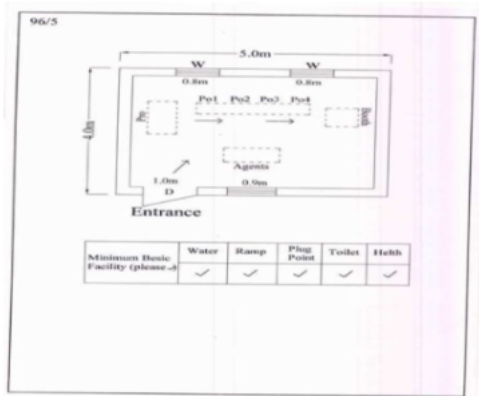

নির্বাচক নিবন্ধন আধিকারিকের স্বাক্ষর

Nazri Naksha

Google Map View

Polling Station Building Front View

Polling Station Front View

Cad View

Key MAP View

1 নাম : গীতা রাবীন্দ্র স্বামীর নাম : সত্যজয় দাস বাড়ির নং : 0209 বয়স : 33 লিঙ্গ : মহিলা	NRC1340488 ফটো উপলব্ধ	2 নাম : মঙ্গলা অধিকারী (সরকার) স্বামীর নাম : প্রদীপ অধিকারী বাড়ির নং : n0081 বয়স : 31 লিঙ্গ : মহিলা	NRC1244532 ফটো উপলব্ধ	3 নাম : শংকরী অধিকারী স্বামীর নাম : রাম কমল অধিকারী বাড়ির নং : n0081 বয়স : 45 লিঙ্গ : মহিলা	HCL3036886 ফটো উপলব্ধ
4 নাম : উন্নতি অধিকারী স্বামীর নাম : কৃষ্ণ কমল অধিকারী বাড়ির নং : n0081 বয়স : 47 লিঙ্গ : মহিলা	HCL3100765 ফটো উপলব্ধ	5 নাম : সবিতা অধিকারী স্বামীর নাম : লিটন অধিকারী বাড়ির নং : n0081 বয়স : 42 লিঙ্গ : মহিলা	HCL3100757 ফটো উপলব্ধ	6 নাম : লিটন অধিকারী পিতার নাম : অশ্বিনী অধিকারী বাড়ির নং : n0081 বয়স : 49 লিঙ্গ : পুরুষ	NRC2310878 ফটো উপলব্ধ
7 নাম : অনিমা অধিকারী স্বামীর নাম : ধনেশ্বর অধিকারী বাড়ির নং : n0081 বয়স : 43 লিঙ্গ : মহিলা	HCL3036860 ফটো উপলব্ধ	8 নাম : ধনেশ্বর অধিকারী পিতার নাম : অশ্বিনী অধিকারী বাড়ির নং : n0081 বয়স : 53 লিঙ্গ : পুরুষ	WB/13/085/075365 ফটো উপলব্ধ	9 নাম : কৃষ্ণকমল অধিকারী পিতার নাম : অশ্বিনী অধিকারী বাড়ির নং : n0081 বয়স : 54 লিঙ্গ : পুরুষ	HCL1768712 ফটো উপলব্ধ
10 নাম : রামকমল অধিকারী পিতার নাম : অশ্বিনী অধিকারী বাড়ির নং : n0081 বয়স : 55 লিঙ্গ : পুরুষ	HCL1768175 ফটো উপলব্ধ	11 নাম : সাবিত্রী অধিকারী স্বামীর নাম : পরিমিত অধিকারী বাড়ির নং : n0081 বয়স : 53 লিঙ্গ : মহিলা	NRC1887686 ফটো উপলব্ধ	12 নাম : পরিমিত অধিকারী পিতার নাম : অশ্বিনী অধিকারী বাড়ির নং : n0081 বয়স : 56 লিঙ্গ : পুরুষ	WB/13/085/075096 ফটো উপলব্ধ
13 নাম : বমর অধিকারী স্বামীর নাম : রাজীব অধিকারী বাড়ির নং : n0081 বয়স : 30 লিঙ্গ : মহিলা	NRC1001965 ফটো উপলব্ধ	14 নাম : সাবিত্রী অধিকারী স্বামীর নাম : আশুতোষ অধিকারী বাড়ির নং : n0081 বয়স : 59 লিঙ্গ : মহিলা	NRC1887645 ফটো উপলব্ধ	15 নাম : সাগর অধিকারী পিতার নাম : ননীগোপাল অধিকারী বাড়ির নং : n0154 বয়স : 30 লিঙ্গ : পুরুষ	HCL3783636 ফটো উপলব্ধ
16 নাম : পৌতম অধিকারী পিতার নাম : নানীগোপাল অধিকারী বাড়ির নং : n0154 বয়স : 47 লিঙ্গ : পুরুষ	HCL2688661 ফটো উপলব্ধ	17 নাম : বিথীকা অধিকারী স্বামীর নাম : ননীগোপাল অধিকারী বাড়ির নং : 0154 বয়স : 20 লিঙ্গ : মহিলা	NRC1466010 ফটো উপলব্ধ	18 নাম : আল্পনা অধিকারী স্বামীর নাম : বিষ্ণুকান্তি অধিকারী বাড়ির নং : n0152 বয়স : 49 লিঙ্গ : মহিলা	HCL3699998 ফটো উপলব্ধ
19 নাম : পুরান শীল পিতার নাম : সুবল শীল বাড়ির নং : 0119 বয়স : 39 লিঙ্গ : পুরুষ	NRC1357946 ফটো উপলব্ধ	20 নাম : রমনীবালা অধিকারী স্বামীর নাম : ব্রজনাথ অধিকারী বাড়ির নং : n0119 বয়স : 96 লিঙ্গ : মহিলা	WB/13/085/075227 ফটো উপলব্ধ	21 নাম : প্রিতম অধিকারী পিতার নাম : পরীক্ষিত অধিকারী বাড়ির নং : n0081 বয়স : 31 লিঙ্গ : পুরুষ	NRC1244037 ফটো উপলব্ধ
22 নাম : আশুতোষ অধিকারী পিতার নাম : অশ্বিনী অধিকারী বাড়ির নং : n0081 বয়স : 68 লিঙ্গ : পুরুষ	NRC1887637 ফটো উপলব্ধ	23 নাম : মিলন অধিকারী পিতার নাম : ব্রজেন্দ্র অধিকারী বাড়ির নং : n0047 বয়স : 83 লিঙ্গ : পুরুষ	NRC1489988 ফটো উপলব্ধ	24 নাম : জ্যোৎস্না অধিকারী স্বামীর নাম : দীপক অধিকারী বাড়ির নং : n0047 বয়স : 44 লিঙ্গ : মহিলা	HCL2688638 ফটো উপলব্ধ
25 নাম : দীপক অধিকারী পিতার নাম : ব্রজেন্দ্রনাথ অধিকারী বাড়ির নং : n0047 বয়স : 55 লিঙ্গ : পুরুষ	HCL1769819 ফটো উপলব্ধ	26 নাম : দীপক অধিকারী পিতার নাম : ব্রজেন্দ্র অধিকারী বাড়ির নং : n0047 বয়স : 50 লিঙ্গ : পুরুষ	HCL1769652 ফটো উপলব্ধ	27 নাম : প্রদীপ অধিকারী পিতার নাম : ব্রজেন্দ্র অধিকারী বাড়ির নং : n0047 বয়স : 55 লিঙ্গ : পুরুষ	HCL1769330 ফটো উপলব্ধ
28 নাম : প্রীতিলতা অধিকারী স্বামীর নাম : শীতল অধিকারী বাড়ির নং : n0046 বয়স : 59 লিঙ্গ : মহিলা	HCL1769850 ফটো উপলব্ধ	29 নাম : শীতলকান্তি অধিকারী পিতার নাম : হরেকৃষ্ণ অধিকারী বাড়ির নং : n0046 বয়স : 70 লিঙ্গ : পুরুষ	HCL1769868 ফটো উপলব্ধ	30 নাম : মুকুলকান্তি অধিকারী পিতার নাম : হরেকৃষ্ণ অধিকারী বাড়ির নং : n0046 বয়স : 74 লিঙ্গ : পুরুষ	WB/13/085/075281 ফটো উপলব্ধ