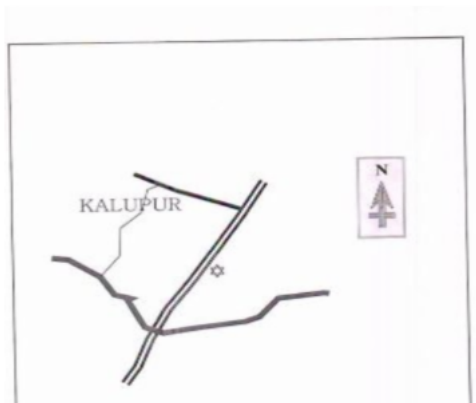

Nazri Naksha