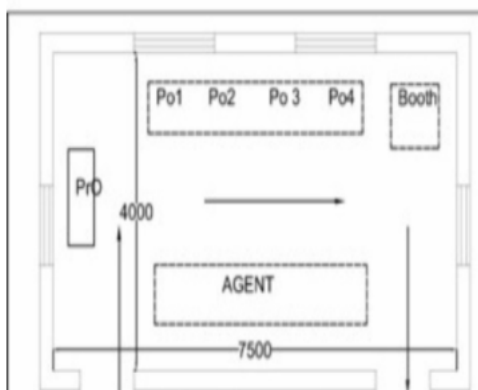

নির্বাচক নিবন্ধন আধিকারিকের স্বাক্ষর

Nazri Naksha

Google Map View

Polling Station Building Front View

Polling Station Front View

Cad View

Key MAP View

1 নাম : রীতা কর্মকার স্বামীর নাম: বীরেন রক্ষীত বাড়ির নং : 2 বয়স : 33 লিঙ্গ : মহিলা	NRC1135227 ফটো উপলব্ধ	2 নাম : প্রভাতী গাইন স্বামীর নাম: বরেন গাইন বাড়ির নং : n0101 বয়স : 47 লিঙ্গ : মহিলা	NRC2049641 ফটো উপলব্ধ	3 নাম : বরেন গাইন পিতার নাম: গোকুল গাইন বাড়ির নং : n0101 বয়স : 54 লিঙ্গ : পুরুষ	NRC2049625 ফটো উপলব্ধ
4 নাম : বাপ্পা গাইন পিতার নাম: বরেন গাইন বাড়ির নং : n0101 বয়স : 35 লিঙ্গ : পুরুষ	NRC0935932 ফটো উপলব্ধ	5 নাম : চিত্তরঞ্জন গাইন পিতার নাম: মধুসূদন গাইন বাড়ির নং : n0101 বয়স : 81 লিঙ্গ : পুরুষ	WB/13/086/720224 ফটো উপলব্ধ	6 নাম : সুমিত্রা মন্ডল স্বামীর নাম: বৃন্দাবন মন্ডল বাড়ির নং : n0082 বয়স : 64 লিঙ্গ : মহিলা	WB/13/086/720353 ফটো উপলব্ধ
7 নাম : সনৎ চৌধুরী পিতার নাম: হারান চৌধুরী বাড়ির নং : n0055 বয়স : 53 লিঙ্গ : পুরুষ	WB/13/086/720432 ফটো উপলব্ধ	8 নাম : সীতা চৌধুরী স্বামীর নাম: শ্যামল চৌধুরী বাড়ির নং : n0055 বয়স : 36 লিঙ্গ : মহিলা	NRC1030949 ফটো উপলব্ধ	9 নাম : শ্যামল চৌধুরী পিতার নাম: হারান চৌধুরী বাড়ির নং : n0055 বয়স : 51 লিঙ্গ : পুরুষ	NRC1888726 ফটো উপলব্ধ
10 নাম : সুমিতা চৌধুরী পিতার নাম: হারান চৌধুরী বাড়ির নং : n0055 বয়স : 53 লিঙ্গ : মহিলা	WB/13/086/720221 ফটো উপলব্ধ	11 নাম : আরতী চৌধুরী স্বামীর নাম: হারান চৌধুরী বাড়ির নং : n0055 বয়স : 76 লিঙ্গ : মহিলা	NRC1888742 ফটো উপলব্ধ	12 নাম : হারান চৌধুরী পিতার নাম: পরেশ চৌধুরী বাড়ির নং : n0055 বয়স : 80 লিঙ্গ : পুরুষ	NRC1888734 ফটো উপলব্ধ
13 নাম : কবিতা চৌধুরী স্বামীর নাম: সনৎ চৌধুরী বাড়ির নং : n0055 বয়স : 44 লিঙ্গ : মহিলা	DKJ3162344 ফটো উপলব্ধ	14 নাম : শান্তনু চৌধুরী পিতার নাম: সনৎ চৌধুরী বাড়ির নং : এন0055 বয়স : 21 লিঙ্গ : পুরুষ	NRC2312445 ফটো উপলব্ধ	15 নাম : রুশ্মি তরফদার স্বামীর নাম: বাসুদেব তরফদার বাড়ির নং : এন003 বয়স : 31 লিঙ্গ : মহিলা	WKM1638212 ফটো উপলব্ধ
16 নাম : রামপ্রসাদ তেওয়ারী পিতার নাম: রাজ কুমার তেওয়ারী বাড়ির নং : 105 বয়স : 34 লিঙ্গ : পুরুষ	NRC1138189 ফটো উপলব্ধ	17 নাম : শিব প্রসাদ তেওয়ারী পিতার নাম: রাজ কুমার তেওয়ারী বাড়ির নং : n0105 বয়স : 35 লিঙ্গ : পুরুষ	NRC1030816 ফটো উপলব্ধ	18 নাম : সীতা তেওয়ারী স্বামীর নাম: রাজকুমার তেওয়ারী বাড়ির নং : n0105 বয়স : 56 লিঙ্গ : মহিলা	DKJ1746544 ফটো উপলব্ধ
19 নাম : রাজকুমার তেওয়ারী পিতার নাম: জগন্নাথ তেওয়ারী বাড়ির নং : n0105 বয়স : 58 লিঙ্গ : পুরুষ	DKJ1746551 ফটো উপলব্ধ	20 নাম : রূপালী তেওয়ারী স্বামীর নাম: শিবপ্রসাদ তেওয়ারী বাড়ির নং : n0210 বয়স : 36 লিঙ্গ : মহিলা	NRC1088392 ফটো উপলব্ধ	21 নাম : কাকলী বিশ্বাস স্বামীর নাম: বিভাষ বিশ্বাস বাড়ির নং : n0117 বয়স : 42 লিঙ্গ : মহিলা	NRC1512540 ফটো উপলব্ধ
22 নাম : কাঞ্চন দাস স্বামীর নাম: সাধন দাস বাড়ির নং : n0117 বয়স : 61 লিঙ্গ : মহিলা	WB/13/086/720161 ফটো উপলব্ধ	23 নাম : সাধন দাস পিতার নাম: ফনিন্দ্র দাস বাড়ির নং : n0117 বয়স : 67 লিঙ্গ : পুরুষ	WB/13/086/720103 ফটো উপলব্ধ	24 নাম : কৃষ্ণ দাস পিতার নাম: সাধন দাস বাড়ির নং : 116 বয়স : 32 লিঙ্গ : পুরুষ	NRC1198647 ফটো উপলব্ধ
25 নাম : সীমা দাস স্বামীর নাম: রমেন্দ্র নাথ দাস বাড়ির নং : n0116 বয়স : 38 লিঙ্গ : মহিলা	DKJ3527389 ফটো উপলব্ধ	26 নাম : রমেন্দ্রনাথ দাস পিতার নাম: রবীন্দ্রনাথ দাস বাড়ির নং : n0116 বয়স : 46 লিঙ্গ : পুরুষ	DKJ2795524 ফটো উপলব্ধ	27 নাম : রূপালী দাস স্বামীর নাম: মহেন্দ্র নাথ দাস বাড়ির নং : 116 বয়স : 33 লিঙ্গ : মহিলা	NRC1138361 ফটো উপলব্ধ
28 নাম : মহেন্দ্র নাথ দাস পিতার নাম: রবীন্দ্র নাথ দাস বাড়ির নং : n0116 বয়স : 43 লিঙ্গ : পুরুষ	DKJ2855674 ফটো উপলব্ধ	29 নাম : কম্পনা দাস স্বামীর নাম: রবীন্দ্র দাস বাড়ির নং : n0116 বয়স : 64 লিঙ্গ : মহিলা	WB/13/086/720322 ফটো উপলব্ধ	30 নাম : রবীন্দ্র নাথ দাস পিতার নাম: জুডন দাস বাড়ির নং : n0116 বয়স : 70 লিঙ্গ : পুরুষ	NRC1889054 ফটো উপলব্ধ