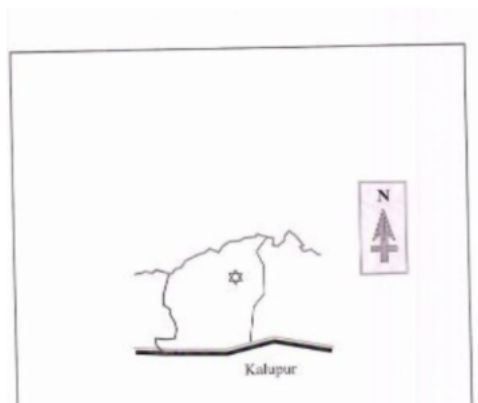

Nazri Naksha