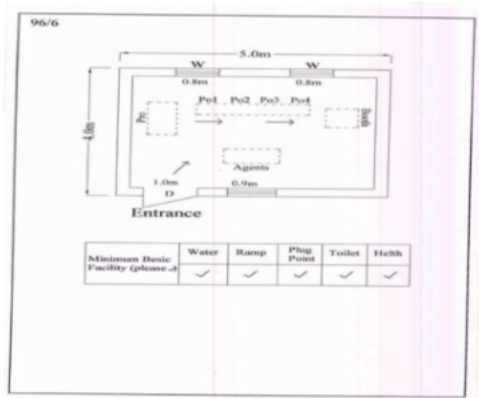

নির্বাচক নিবন্ধন আধিকারিকের স্বাক্ষর

Nazri Naksha

Google Map View

Polling Station Building Front View

Polling Station Front View

Cad View

Key MAP View

1 নাম : মনজুরা মন্ডল স্বামীর নাম: জিয়ারুল মন্ডল বাড়ির নং : n0027 বয়স : 41 লিঙ্গ : মহিলা	NRC1358571 ফটো উপলব্ধ	2 নাম : জিয়ারুল মন্ডল পিতার নাম: জলিল মন্ডল বাড়ির নং : n0027 বয়স : 49 লিঙ্গ : পুরুষ	HCL2406825 ফটো উপলব্ধ	3 নাম : সরিয়ান নেছা খাতুন পিতার নাম: জলিল মন্ডল বাড়ির নং : 0028 বয়স : 42 লিঙ্গ : মহিলা	NRC1114362 ফটো উপলব্ধ
4 নাম : রেকছোনা বিবি স্বামীর নাম: নজরুল মন্ডল বাড়ির নং : 28 বয়স : 39 লিঙ্গ : মহিলা	NRC0832113 ফটো উপলব্ধ	5 নাম : নজরুল মন্ডল পিতার নাম: জলিল মন্ডল বাড়ির নং : n0027 বয়স : 50 লিঙ্গ : পুরুষ	WB/13/085/090392 ফটো উপলব্ধ	6 নাম : হায়দারআলী বিশ্বাস পিতার নাম: আমীর বিশ্বাস বাড়ির নং : n0027 বয়স : 65 লিঙ্গ : পুরুষ	WB/13/085/090304 ফটো উপলব্ধ
7 নাম : আসুরাবিবি স্বামীর নাম: কেচমত বাড়ির নং : n0034 বয়স : 61 লিঙ্গ : মহিলা	WB/13/085/090231 ফটো উপলব্ধ	8 নাম : শেফালী বিশ্বাস স্বামীর নাম: শ্যামল বিশ্বাস বাড়ির নং : n0034 বয়স : 53 লিঙ্গ : মহিলা	WB/13/085/090198 ফটো উপলব্ধ	9 নাম : মৈরম বিবি স্বামীর নাম: সাহিন মন্ডল বাড়ির নং : n0034 বয়স : 48 লিঙ্গ : মহিলা	HCL1778760 ফটো উপলব্ধ
10 নাম : নুরজাহান খাতুন পিতার নাম: আব্দুলওহাব বাড়ির নং : n0082 বয়স : 65 লিঙ্গ : মহিলা	WB/13/085/090454 ফটো উপলব্ধ	11 নাম : ছকিনা মন্ডল স্বামীর নাম: আব্দুল আলীম মন্ডল বাড়ির নং : n0072 বয়স : 46 লিঙ্গ : মহিলা	HCL1777408 ফটো উপলব্ধ	12 নাম : রাধাকৃষ্ণ কাঞ্জিলাল পিতার নাম: সুর্যদেব কাঞ্জিলাল বাড়ির নং : n0072 বয়স : 66 লিঙ্গ : পুরুষ	WB/13/085/090028 ফটো উপলব্ধ
13 নাম : আলিম স্বামীর নাম: আবুলহোসেন বাড়ির নং : n0072 বয়স : 81 লিঙ্গ : মহিলা	WB/13/085/090104 ফটো উপলব্ধ	14 নাম : তাহেরুন্নেছা স্বামীর নাম: হাদিছল বাড়ির নং : n0057 বয়স : 71 লিঙ্গ : মহিলা	WB/13/085/090506 ফটো উপলব্ধ	15 নাম : অসুরা খাতুন পিতার নাম: হাদিছল মন্ডল বাড়ির নং : n0057 বয়স : 34 লিঙ্গ : মহিলা	NRC1358092 ফটো উপলব্ধ
16 নাম : নূর আলম মন্ডল পিতার নাম: হাদিসেল মন্ডল বাড়ির নং : এন0057 বয়স : 39 লিঙ্গ : পুরুষ	NRC2285948 ফটো উপলব্ধ	17 নাম : হাসুনারা খাতুন পিতার নাম: হাদিছল মন্ডল বাড়ির নং : n0057 বয়স : 36 লিঙ্গ : মহিলা	NRC1358282 ফটো উপলব্ধ	18 নাম : সামসুল মন্ডল পিতার নাম: গোলাম মন্ডল বাড়ির নং : n0042 বয়স : 35 লিঙ্গ : পুরুষ	NRC0912378 ফটো উপলব্ধ
19 নাম : শুকুরালী মন্ডল পিতার নাম: মুনছুর মন্ডল বাড়ির নং : n0108 বয়স : 67 লিঙ্গ : পুরুষ	WB/13/085/090024 ফটো উপলব্ধ	20 নাম : সকেবানু বিবি স্বামীর নাম: কাসেম বাড়ির নং : n0091 বয়স : 57 লিঙ্গ : মহিলা	WB/13/085/090435 ফটো উপলব্ধ	21 নাম : ছুপিয়া বিবি স্বামীর নাম: ছায়েদ বাড়ির নং : n0088 বয়স : 58 লিঙ্গ : মহিলা	WB/13/085/090110 ফটো উপলব্ধ
22 নাম : জুলফিকার মন্ডল পিতার নাম: আব্দুলওহাব মন্ডল বাড়ির নং : n0082 বয়স : 59 লিঙ্গ : পুরুষ	WB/13/085/090550 ফটো উপলব্ধ	23 নাম : ইসমাইল লস্কর পিতার নাম: আমির লস্কর বাড়ির নং : 223 বয়স : 34 লিঙ্গ : পুরুষ	NRC1113950 ফটো উপলব্ধ	24 নাম : আতিকা খাতুন লস্কর স্বামীর নাম: আমির লস্কর বাড়ির নং : n0222 বয়স : 46 লিঙ্গ : মহিলা	HCL2693885 ফটো উপলব্ধ
25 নাম : ফপেনা খাতুন পিতার নাম: আমির বাড়ির নং : n0222 বয়স : 53 লিঙ্গ : মহিলা	HCL2693877 ফটো উপলব্ধ	26 নাম : উমার ফারুক লস্কর মায়ের নাম: সবেদা বিবি বাড়ির নং : 0222 বয়স : 31 লিঙ্গ : পুরুষ	NRC1476381 ফটো উপলব্ধ	27 নাম : সবেদা বিবি স্বামীর নাম: আমির বাড়ির নং : n0222 বয়স : 64 লিঙ্গ : মহিলা	HCL0152512 ফটো উপলব্ধ
28 নাম : রোজিনা খাতুন স্বামীর নাম: সেলিম মন্ডল বাড়ির নং : n0254 বয়স : 37 লিঙ্গ : মহিলা	NRC0017129 ফটো উপলব্ধ	29 নাম : আমোনা বিবি স্বামীর নাম: মিজানুর বাড়ির নং : n0245 বয়স : 53 লিঙ্গ : মহিলা	WB/13/085/090087 ফটো উপলব্ধ	30 নাম : মমতাজ স্বামীর নাম: ইউছুপ বাড়ির নং : n0229 বয়স : 53 লিঙ্গ : মহিলা	HCL0155929 ফটো উপলব্ধ