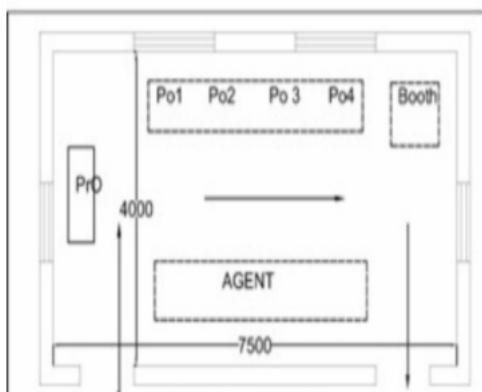

নির্বাচক নিবন্ধন আধিকারিকের স্বাক্ষর

Nazri Naksha

Google Map View

Polling Station Building Front View

Polling Station Front View

Cad View

Key MAP View

1 নাম : ছাপিরনবিবি স্বামীর নাম : হজরত মন্ডল বাড়ির নং : n0069 বয়স : 93 লিঙ্গ : মহিলা	DKJ1728872 ফটো উপলব্ধ	2 নাম : সোনিয়া খাতুন স্বামীর নাম : রমজান আলি মন্ডল বাড়ির নং : n0190 বয়স : 29 লিঙ্গ : মহিলা	NRC1494178 ফটো উপলব্ধ	3 নাম : সোহিনী ঘোষ পিতার নাম : দিলীপ ঘোষ বাড়ির নং : n0222 বয়স : 26 লিঙ্গ : মহিলা	NRC1773662 ফটো উপলব্ধ
4 নাম : গৌতম ঘোষ পিতার নাম : রতশ্বর ঘোষ বাড়ির নং : n0063 বয়স : 62 লিঙ্গ : পুরুষ	NRC2238228 ফটো উপলব্ধ	5 নাম : রঞ্জাবালা ঘোষ স্বামীর নাম : দীনেশ ঘোষ বাড়ির নং : n0064 বয়স : 56 লিঙ্গ : মহিলা	WB/13/086/699275 ফটো উপলব্ধ	6 নাম : সৌভিক ঘোষ পিতার নাম : দিলীপ ঘোষ বাড়ির নং : 64 বয়স : 34 লিঙ্গ : পুরুষ	NRC1138684 ফটো উপলব্ধ
7 নাম : শিপ্রা ঘোষ স্বামীর নাম : দিলীপ ঘোষ বাড়ির নং : n0064 বয়স : 51 লিঙ্গ : মহিলা	DKJ1310226 ফটো উপলব্ধ	8 নাম : দিলীপ ঘোষ পিতার নাম : মনিন্দ্র নাথ ঘোষ বাড়ির নং : n0064 বয়স : 61 লিঙ্গ : পুরুষ	WB/13/086/699268 ফটো উপলব্ধ	9 নাম : পাপিয়া ঘোষ (মজুমদার) স্বামীর নাম : উত্তম ঘোষ বাড়ির নং : n0063 বয়স : 44 লিঙ্গ : মহিলা	NRC1273572 ফটো উপলব্ধ
10 নাম : অংশল ঘোষ পিতার নাম : অজয় ঘোষ বাড়ির নং : n0063 বয়স : 32 লিঙ্গ : পুরুষ	NRC1392505 ফটো উপলব্ধ	11 নাম : রুপা ঘোষ স্বামীর নাম : অজয় ঘোষ বাড়ির নং : n0063 বয়স : 46 লিঙ্গ : মহিলা	DKJ2126076 ফটো উপলব্ধ	12 নাম : অজয় ঘোষ পিতার নাম : রতশ্বর ঘোষ বাড়ির নং : n0063 বয়স : 53 লিঙ্গ : পুরুষ	WB/13/086/699007 ফটো উপলব্ধ
13 নাম : পূর্ণিমা ঘোষ স্বামীর নাম : গৌতম ঘোষ বাড়ির নং : n0063 বয়স : 59 লিঙ্গ : মহিলা	DKJ1310168 ফটো উপলব্ধ	14 নাম : উত্তম ঘোষ পিতার নাম : রতেশ্বর ঘোষ বাড়ির নং : n0063 বয়স : 59 লিঙ্গ : পুরুষ	NRC1903475 ফটো উপলব্ধ	15 নাম : তনুয়া ঘোষ পিতার নাম : গৌতম ঘোষ বাড়ির নং : এন0063 বয়স : 23 লিঙ্গ : পুরুষ	NRC2057834 ফটো উপলব্ধ
16 নাম : প্রদীপ কুমার ঘোষ পিতার নাম : ধীরেন্দ্রনাথ ঘোষ বাড়ির নং : এন0222 বয়স : 33 লিঙ্গ : পুরুষ	NRC2181931 ফটো উপলব্ধ	17 নাম : দীনেশ ঘোষ পিতার নাম : মনিন্দ্র নাথ ঘোষ বাড়ির নং : n0064 বয়স : 64 লিঙ্গ : পুরুষ	WB/13/086/699021 ফটো উপলব্ধ	18 নাম : নয়ন চাকলাদার পিতার নাম : তারক চাকলাদার বাড়ির নং : এন0108 বয়স : 23 লিঙ্গ : পুরুষ	NRC2181865 ফটো উপলব্ধ
19 নাম : সায়েন চাকলাদার পিতার নাম : তারক চাকলাদার বাড়ির নং : এন0108 বয়স : 22 লিঙ্গ : পুরুষ	NRC2181857 ফটো উপলব্ধ	20 নাম : তপন টিকাদার পিতার নাম : অর্জুন টিকাদার বাড়ির নং : n0108 বয়স : 39 লিঙ্গ : পুরুষ	DKJ3525409 ফটো উপলব্ধ	21 নাম : মিলন টিকাদার পিতার নাম : অর্জুন টিকাদার বাড়ির নং : n0108 বয়স : 42 লিঙ্গ : পুরুষ	DKJ2785475 ফটো উপলব্ধ
22 নাম : অর্জুন টিকাদার পিতার নাম : উপেন্দ্র নাথ টিকাদার বাড়ির নং : n0108 বয়স : 71 লিঙ্গ : পুরুষ	DKJ1310259 ফটো উপলব্ধ	23 নাম : আশু চাকলাদার পিতার নাম : রাজেন চাকলাদার বাড়ির নং : n0195 বয়স : 29 লিঙ্গ : পুরুষ	NRC1745496 ফটো উপলব্ধ	24 নাম : সনৎ চাকলাদার পিতার নাম : তারক চাকলাদার বাড়ির নং : n0192 বয়স : 29 লিঙ্গ : পুরুষ	NRC1745462 ফটো উপলব্ধ
25 নাম : পরিতোষ চাকলাদার পিতার নাম : রাজেন চাকলাদার বাড়ির নং : n0108 বয়স : 43 লিঙ্গ : পুরুষ	NRC1611524 ফটো উপলব্ধ	26 নাম : অপর্ণা চাকলাদার স্বামীর নাম : তারক চাকলাদার বাড়ির নং : n0108 বয়স : 45 লিঙ্গ : মহিলা	NRC1611508 ফটো উপলব্ধ	27 নাম : তারক চাকলাদার পিতার নাম : রাজেন চাকলাদার বাড়ির নং : এন0182 বয়স : 51 লিঙ্গ : পুরুষ	NRC1611490 ফটো উপলব্ধ
28 নাম : রতন চাকলাদার পিতার নাম : রাজেন চাকলাদার বাড়ির নং : n0182 বয়স : 47 লিঙ্গ : পুরুষ	NRC1611482 ফটো উপলব্ধ	29 নাম : ফেলানী চাকলাদার স্বামীর নাম : রাজেন চাকলাদার বাড়ির নং : এন0182 বয়স : 70 লিঙ্গ : মহিলা	NRC1611474 ফটো উপলব্ধ	30 নাম : মমতা চাকলাদার স্বামীর নাম : রতন চাকলাদার বাড়ির নং : এন0182 বয়স : 39 লিঙ্গ : মহিলা	NRC1864131 ফটো উপলব্ধ