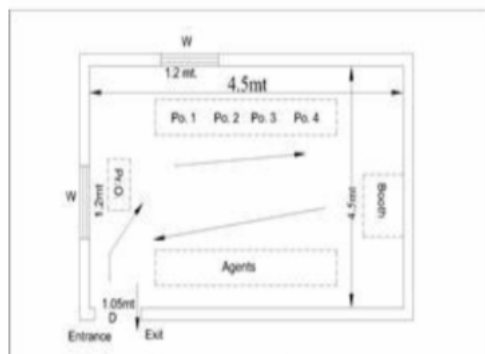

নির্বাচক নিবন্ধন আধিকারিকের স্বাক্ষর

Nazri Naksha

Google Map View

Polling Station Building Front View

Polling Station Front View

Cad View

Key MAP View

1 নাম : সন্ধ্যা অধিকারী স্বামীর নাম: সমির অধিকারী বাড়ির নং : n0044 বয়স : 69 লিঙ্গ : মহিলা	WB/13/086/738551	ফটো উপলব্ধ	2 নাম : সুমন অধিকারী মায়ের নাম: সন্ধ্যা অধিকারী বাড়ির নং : 0044 বয়স : 30 লিঙ্গ : পুরুষ	NRC1394147	ফটো উপলব্ধ	3 নাম : রাজীব অধিকারী মায়ের নাম: সন্ধ্যা অধিকারী বাড়ির নং : n0044 বয়স : 46 লিঙ্গ : পুরুষ	DKJ1739358	ফটো উপলব্ধ
4 নাম : দীপা বসাক মায়ের নাম: শিখা বসাক বাড়ির নং : n0053 বয়স : 28 লিঙ্গ : মহিলা	NRC1612308	ফটো উপলব্ধ	5 নাম : জয়ন্তী কুন্ডু স্বামীর নাম: অসিত কুন্ডু বাড়ির নং : 0210 বয়স : 46 লিঙ্গ : মহিলা	NRC1470160	ফটো উপলব্ধ	6 নাম : রাজু কুন্ডু পিতার নাম: হারাধন কুন্ডু বাড়ির নং : n0180 বয়স : 42 লিঙ্গ : পুরুষ	NRC1091164	ফটো উপলব্ধ
7 নাম : অভিজিৎ কুন্ডু পিতার নাম: তরুন কুন্ডু বাড়ির নং : n0174 বয়স : 29 লিঙ্গ : পুরুষ	NRC1514140	ফটো উপলব্ধ	8 নাম : টিনারানী কুন্ডু স্বামীর নাম: তরুন কুন্ডু বাড়ির নং : n0174 বয়স : 40 লিঙ্গ : মহিলা	NRC0937268	ফটো উপলব্ধ	9 নাম : তরুন কুন্ডু পিতার নাম: গোবিন্দ কুন্ডু বাড়ির নং : n0174 বয়স : 48 লিঙ্গ : পুরুষ	NRC1274562	ফটো উপলব্ধ
10 নাম : জয়ন্তী কুণ্ডু স্বামীর নাম: রাজু কুণ্ডু বাড়ির নং : এন0180 বয়স : 26 লিঙ্গ : মহিলা	NRC1860931	ফটো উপলব্ধ	11 নাম : বাবলু কুণ্ডু পিতার নাম: জয়ন্তী কুণ্ডু বাড়ির নং : n0210 বয়স : 35 লিঙ্গ : পুরুষ	NRC1917145	ফটো উপলব্ধ	12 নাম : সমিরন মন্ডল পিতার নাম: কালীপদ মন্ডল বাড়ির নং : এন0174 বয়স : 22 লিঙ্গ : পুরুষ	NRC2141679	ফটো উপলব্ধ
13 নাম : সুস্মিতা কুণ্ডু স্বামীর নাম: অভিজিৎ কুণ্ডু বাড়ির নং : এন0174 বয়স : 23 লিঙ্গ : মহিলা	UEC2055150	ফটো উপলব্ধ	14 নাম : পুতুল কপাট(মন্ডল) স্বামীর নাম: বিশুজিৎ মন্ডল বাড়ির নং : n0194 বয়স : 39 লিঙ্গ : মহিলা	NRC0992784	ফটো উপলব্ধ	15 নাম : অনিন্দিতা গোলদার পিতার নাম: অমৃত গোলদার বাড়ির নং : N0139 বয়স : 23 লিঙ্গ : মহিলা	NRC2125680	ফটো উপলব্ধ
16 নাম : রূপা গোলদার অন্যান্য: পবিত্র গোলদার বাড়ির নং : এন0112 বয়স : 80 লিঙ্গ : মহিলা	NRC2137305	ফটো উপলব্ধ	17 নাম : অরিন্দম গোলদার পিতার নাম: অমৃত গোলদার বাড়ির নং : n0139 বয়স : 29 লিঙ্গ : পুরুষ	NRC1514223	ফটো উপলব্ধ	18 নাম : বিন্দু গোলদার স্বামীর নাম: অমৃত গোলদার বাড়ির নং : n0139 বয়স : 48 লিঙ্গ : মহিলা	DKJ1376037	ফটো উপলব্ধ
19 নাম : অমৃত গোলদার পিতার নাম: নারায়ণ গোলদার বাড়ির নং : n0139 বয়স : 55 লিঙ্গ : পুরুষ	WB/13/086/738364	ফটো উপলব্ধ	20 নাম : নবকুমার গোলদার পিতার নাম: নারায়ণ গোলদার বাড়ির নং : n0139 বয়স : 61 লিঙ্গ : পুরুষ	WB/13/086/738052	ফটো উপলব্ধ	21 নাম : পবিত্র গোলদার পিতার নাম: নারায়ণ গোলদার বাড়ির নং : n0112 বয়স : 47 লিঙ্গ : পুরুষ	DKJ1747740	ফটো উপলব্ধ
22 নাম : অনিল গোলদার পিতার নাম: মাধাই গোলদার বাড়ির নং : n0102 বয়স : 61 লিঙ্গ : পুরুষ	WB/13/086/738216	ফটো উপলব্ধ	23 নাম : সোনাতন ছৈয়াল পিতার নাম: রমেশ ছৈয়াল বাড়ির নং : পাট নং 84 বয়স : 37 লিঙ্গ : পুরুষ	NRC0850297	ফটো উপলব্ধ	24 নাম : সাগরিকা গোলদার(ভক্ত) স্বামীর নাম: পবিত্র গোলদার বাড়ির নং : n0192 বয়স : 41 লিঙ্গ : মহিলা	DKJ3085537	ফটো উপলব্ধ
25 নাম : সঙ্গিতা গোস্বামী স্বামীর নাম: বিজয় গোস্বামী বাড়ির নং : পাট নং 85 বয়স : 28 লিঙ্গ : মহিলা	NRC1860279	ফটো উপলব্ধ	26 নাম : পায়েল বৈরাগী পিতার নাম: পুলিন বৈরাগী বাড়ির নং : 100 বয়স : 25 লিঙ্গ : মহিলা	NRC1861152	ফটো উপলব্ধ	Q 27 নাম : বিথিকা চক্রবর্তী পিতার নাম: বিশ্বনাথ চক্রবর্তী বাড়ির নং : এন0155 বয়স : 23 লিঙ্গ : মহিলা	NRC2060333	ফটো উপলব্ধ
28 নাম : সুকুমার চক্রবর্তী পিতার নাম: কালিদাস চক্রবর্তী বাড়ির নং : n0054 বয়স : 30 লিঙ্গ : পুরুষ	NRC1612456	ফটো উপলব্ধ	29 নাম : সুজাতা চক্রবর্তী (ঘোষ) স্বামীর নাম: শান্ত চক্রবর্তী বাড়ির নং : n0054 বয়স : 30 লিঙ্গ : মহিলা	NRC1612522	ফটো উপলব্ধ	30 নাম : মিতা চক্রবর্তী স্বামীর নাম: বাপী চক্রবর্তী বাড়ির নং : N0054 বয়স : 44 লিঙ্গ : মহিলা	DKJ1670686	ফটো উপলব্ধ