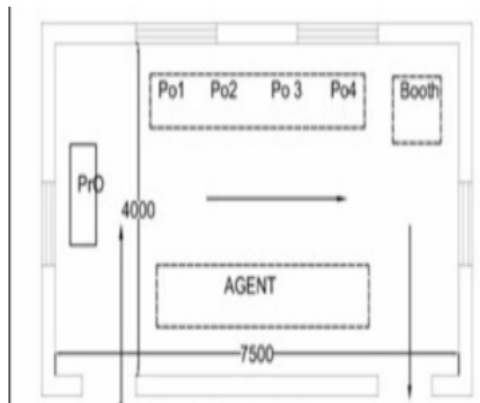

নির্বাচক নিবন্ধন আধিকারিকের স্বাক্ষর

Nazri Naksha

Google Map View

Polling Station Building Front View

Polling Station Front View

Cad View

Key MAP View

1 নাম : কনিকা (বেদ্যা)ঘোষ মায়ের নাম: কৌশল্যা ঘোষ বাড়ির নং : n0284 বয়স : 34 লিঙ্গ : মহিলা	NRC1292457 ফটো উপলব্ধ	2 নাম : মিতালী অধিকারী পিতার নাম: বিপুল অধিকারী বাড়ির নং : n0019 বয়স : 24 লিঙ্গ : মহিলা	NRC1916048 ফটো উপলব্ধ	3 নাম : বিশ্বজিৎ অধিকারী পিতার নাম: ভূষণ অধিকারী বাড়ির নং : n0022 বয়স : 32 লিঙ্গ : পুরুষ	NRC1276500 ফটো উপলব্ধ
4 নাম : ভূষণ অধিকারী পিতার নাম: রামকমল অধিকারী বাড়ির নং : n0022 বয়স : 81 লিঙ্গ : পুরুষ	NRC2315166 ফটো উপলব্ধ	5 নাম : শ্যামলী অধিকারী স্বামীর নাম: বিপুল অধিকারী বাড়ির নং : n0019 বয়স : 45 লিঙ্গ : মহিলা	DKJ2786762 ফটো উপলব্ধ	6 নাম : বিপুল অধিকারী পিতার নাম: নলিনী রঞ্জন অধিকারী বাড়ির নং : n0019 বয়স : 56 লিঙ্গ : পুরুষ	DKJ1313139 ফটো উপলব্ধ
7 নাম : রুমা ঘোষ পিতার নাম: জয়কৃষ্ণ ঘোষ বাড়ির নং : এন0049 বয়স : 32 লিঙ্গ : মহিলা	NRC2014769 ফটো উপলব্ধ	8 নাম : রত্না অধিকারী মায়ের নাম: কৃষ্ণা অধিকারী বাড়ির নং : n0009 বয়স : 55 লিঙ্গ : মহিলা	DKJ2786093 ফটো উপলব্ধ	9 নাম : টুম্পা কর্মকার(সরকার) স্বামীর নাম: গোপীনাথ কর্মকার বাড়ির নং : 29 বয়স : 37 লিঙ্গ : মহিলা	NRC0851279 ফটো উপলব্ধ
10 নাম : গোপীনাথ কর্মকার পিতার নাম: গোপাল কর্মকার বাড়ির নং : 29 বয়স : 45 লিঙ্গ : পুরুষ	DKJ1735000 ফটো উপলব্ধ	11 নাম : গৌতম কর্মকার পিতার নাম: গোপাল কর্মকার বাড়ির নং : n0127 বয়স : 45 লিঙ্গ : পুরুষ	DKJ2126381 ফটো উপলব্ধ	12 নাম : মীরারানী কর্মকার স্বামীর নাম: গোপাল কর্মকার বাড়ির নং : n0127 বয়স : 66 লিঙ্গ : মহিলা	WB/13/086/702331 ফটো উপলব্ধ
13 নাম : গোপাল কর্মকার পিতার নাম: রাসবিহারী কর্মকার বাড়ির নং : n0127 বয়স : 73 লিঙ্গ : পুরুষ	WB/13/086/702448 ফটো উপলব্ধ	14 নাম : গীতা কর্মকার স্বামীর নাম: শান্তিরাম কর্মকার বাড়ির নং : n0128 বয়স : 66 লিঙ্গ : মহিলা	WB/13/086/702204 ফটো উপলব্ধ	15 নাম : শান্তিরাম কর্মকার পিতার নাম: রাসবিহারী কর্মকার বাড়ির নং : n0128 বয়স : 75 লিঙ্গ : পুরুষ	NRC1890219 ফটো উপলব্ধ
16 নাম : পূর্ণিমা তরফদার স্বামীর নাম: সমীর তরফদার বাড়ির নং : 29 বয়স : 36 লিঙ্গ : মহিলা	NRC0938688 ফটো উপলব্ধ	17 নাম : পাপিয়া কর্মকার পিতার নাম: গোপাল কর্মকার বাড়ির নং : n0127 বয়স : 43 লিঙ্গ : মহিলা	DKJ2786770 ফটো উপলব্ধ	18 নাম : দেবাঞ্জন কর্মকার পিতার নাম: গোপীনাথ কর্মকার বাড়ির নং : 29 বয়স : 20 লিঙ্গ : পুরুষ	NRC2334951 ফটো উপলব্ধ
19 নাম : দেবাশিস কর্মকার পিতার নাম: শান্তিরাম কর্মকার বাড়ির নং : n0128 বয়স : 42 লিঙ্গ : পুরুষ	DKJ2786101 ফটো উপলব্ধ	20 নাম : রাম কাহার পিতার নাম: কুমার কাহার বাড়ির নং : n0215 বয়স : 65 লিঙ্গ : পুরুষ	NRC1613884 ফটো উপলব্ধ	21 নাম : বেবী প্রমানিক(তরফদার) স্বামীর নাম: দীনবন্ধু প্রমানিক বাড়ির নং : n0215 বয়স : 41 লিঙ্গ : মহিলা	NRC0938548 ফটো উপলব্ধ
22 নাম : দিপালী গাইন স্বামীর নাম: সোনা গাইন বাড়ির নং : n0233 বয়স : 42 লিঙ্গ : মহিলা	DKJ3094182 ফটো উপলব্ধ	23 নাম : সোমা গাইন (তরফদার) স্বামীর নাম: কালীপদ গাইন বাড়ির নং : n0076 বয়স : 42 লিঙ্গ : মহিলা	NRC0938621 ফটো উপলব্ধ	24 নাম : কালীপদ গাইন পিতার নাম: অনন্ত গাইন বাড়ির নং : n0076 বয়স : 52 লিঙ্গ : পুরুষ	DKJ1731090 ফটো উপলব্ধ
25 নাম : ষষ্ঠী গাইন পিতার নাম: কার্তিক গাইন বাড়ির নং : n0061 বয়স : 37 লিঙ্গ : পুরুষ	NRC0938779 ফটো উপলব্ধ	26 নাম : পূর্ণিমা গাইন স্বামীর নাম: কার্তিক গাইন বাড়ির নং : n0061 বয়স : 53 লিঙ্গ : মহিলা	WB/13/086/702329 ফটো উপলব্ধ	27 নাম : কার্তিক গাইন পিতার নাম: দাসুরতি গাইন বাড়ির নং : n0061 বয়স : 57 লিঙ্গ : পুরুষ	WB/13/086/702014 ফটো উপলব্ধ
28 নাম : সোনা গাইন পিতার নাম: রঞ্জন গাইন বাড়ির নং : n0059 বয়স : 42 লিঙ্গ : পুরুষ	DKJ3281250 ফটো উপলব্ধ	29 নাম : রাজবালা গাইন স্বামীর নাম: নিরান্ত গাইন বাড়ির নং : n0059 বয়স : 63 লিঙ্গ : মহিলা	WB/13/086/702327 ফটো উপলব্ধ	30 নাম : পাপিয়া মন্ডল গাইন স্বামীর নাম: ষষ্ঠী গাইন বাড়ির নং : n0287 বয়স : 30 লিঙ্গ : মহিলা	NRC1748466 ফটো উপলব্ধ