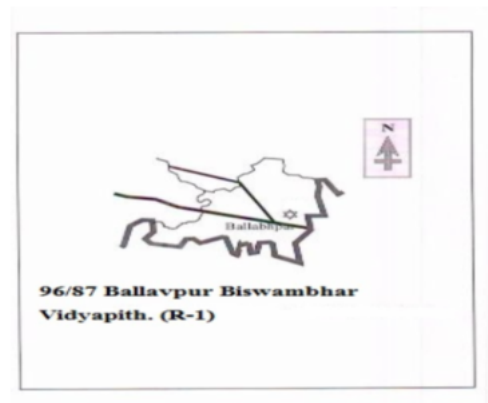

নির্বাচক নিবন্ধন আধিকারিকের স্বাক্ষর

Nazri Naksha

Google Map View

Polling Station Building Front View

Polling Station Front View

Cad View

Key MAP View

1 নাম : কনিকা (বেদ্যা)ঘোষ মায়ের নাম: কৌশল্যা ঘোষ বাড়ির নং : n0284 বয়স : 34 লিঙ্গ : মহিলা	NRC1292457 ফটো উপলব্ধ	2 নাম : মিতালী অধিকারী পিতার নাম: বিপুল অধিকারী বাড়ির নং : n0019 বয়স : 24 লিঙ্গ : মহিলা	NRC1916048 ফটো উপলব্ধ	3 নাম : বিশ্বজিৎ অধিকারী পিতার নাম: ভূষণ অধিকারী বাড়ির নং : n0022 বয়স : 32 লিঙ্গ : পুরুষ	NRC1276500 ফটো উপলব্ধ
4 নাম : ভূষণ অধিকারী পিতার নাম: রামকমল অধিকারী বাড়ির নং : n0022 বয়স : 81 লিঙ্গ : পুরুষ	NRC2315166 ফটো উপলব্ধ	5 নাম : শ্যামলী অধিকারী স্বামীর নাম: বিপুল অধিকারী বাড়ির নং : n0019 বয়স : 45 লিঙ্গ : মহিলা	DKJ2786762 ফটো উপলব্ধ	6 নাম : বিপুল অধিকারী পিতার নাম: নলিনী রঞ্জন অধিকারী বাড়ির নং : n0019 বয়স : 56 লিঙ্গ : পুরুষ	DKJ1313139 ফটো উপলব্ধ
7 নাম : রুমা ঘোষ পিতার নাম: জয়কৃষ্ণ ঘোষ বাড়ির নং : এন0049 বয়স : 32 লিঙ্গ : মহিলা	NRC2014769 ফটো উপলব্ধ	8 নাম : রত্না অধিকারী মায়ের নাম: কৃষ্ণা অধিকারী বাড়ির নং : n0009 বয়স : 55 লিঙ্গ : মহিলা	DKJ2786093 ফটো উপলব্ধ	9 নাম : টুম্পা কর্মকার(সরকার) স্বামীর নাম: গোপীনাথ কর্মকার বাড়ির নং : 29 বয়স : 37 লিঙ্গ : মহিলা	NRC0851279 ফটো উপলব্ধ
10 নাম : গোপীনাথ কর্মকার পিতার নাম: গোপাল কর্মকার বাড়ির নং : 29 বয়স : 45 লিঙ্গ : পুরুষ	DKJ1735000 ফটো উপলব্ধ	11 নাম : গৌতম কর্মকার পিতার নাম: গোপাল কর্মকার বাড়ির নং : n0127 বয়স : 45 লিঙ্গ : পুরুষ	DKJ2126381 ফটো উপলব্ধ	12 নাম : মীরারানী কর্মকার স্বামীর নাম: গোপাল কর্মকার বাড়ির নং : n0127 বয়স : 66 লিঙ্গ : মহিলা	WB/13/086/702331 ফটো উপলব্ধ
13 নাম : গোপাল কর্মকার পিতার নাম: রাসবিহারী কর্মকার বাড়ির নং : n0127 বয়স : 73 লিঙ্গ : পুরুষ	WB/13/086/702448 ফটো উপলব্ধ	14 নাম : গীতা কর্মকার স্বামীর নাম: শান্তিরাম কর্মকার বাড়ির নং : n0128 বয়স : 66 লিঙ্গ : মহিলা	WB/13/086/702204 ফটো উপলব্ধ	15 নাম : শান্তিরাম কর্মকার পিতার নাম: রাসবিহারী কর্মকার বাড়ির নং : n0128 বয়স : 75 লিঙ্গ : পুরুষ	NRC1890219 ফটো উপলব্ধ
16 নাম : পূর্ণিমা তরফদার স্বামীর নাম: সমীর তরফদার বাড়ির নং : 29 বয়স : 36 লিঙ্গ : মহিলা	NRC0938688 ফটো উপলব্ধ	17 নাম : পাপিয়া কর্মকার পিতার নাম: গোপাল কর্মকার বাড়ির নং : n0127 বয়স : 43 লিঙ্গ : মহিলা	DKJ2786770 ফটো উপলব্ধ	18 নাম : দেবাঞ্জন কর্মকার পিতার নাম: গোপীনাথ কর্মকার বাড়ির নং : 29 বয়স : 20 লিঙ্গ : পুরুষ	NRC2334951 ফটো উপলব্ধ
19 নাম : দেবাশিস কর্মকার পিতার নাম: শান্তিরাম কর্মকার বাড়ির নং : n0128 বয়স : 42 লিঙ্গ : পুরুষ	DKJ2786101 ফটো উপলব্ধ	20 নাম : রাম কাহার পিতার নাম: কুমার কাহার বাড়ির নং : n0215 বয়স : 65 লিঙ্গ : পুরুষ	NRC1613884 ফটো উপলব্ধ	21 নাম : বেবী প্রমানিক(তরফদার) স্বামীর নাম: দীনবন্ধু প্রমানিক বাড়ির নং : n0215 বয়স : 41 লিঙ্গ : মহিলা	NRC0938548 ফটো উপলব্ধ
22 নাম : দিপালী গাইন স্বামীর নাম: সোনা গাইন বাড়ির নং : n0233 বয়স : 42 লিঙ্গ : মহিলা	DKJ3094182 ফটো উপলব্ধ	23 নাম : সোমা গাইন (তরফদার) স্বামীর নাম: কালীপদ গাইন বাড়ির নং : n0076 বয়স : 42 লিঙ্গ : মহিলা	NRC0938621 ফটো উপলব্ধ	24 নাম : কালীপদ গাইন পিতার নাম: অনন্ত গাইন বাড়ির নং : n0076 বয়স : 52 লিঙ্গ : পুরুষ	DKJ1731090 ফটো উপলব্ধ
25 নাম : ষষ্ঠী গাইন পিতার নাম: কার্তিক গাইন বাড়ির নং : n0061 বয়স : 37 লিঙ্গ : পুরুষ	NRC0938779 ফটো উপলব্ধ	26 নাম : পূর্ণিমা গাইন স্বামীর নাম: কার্তিক গাইন বাড়ির নং : n0061 বয়স : 53 লিঙ্গ : মহিলা	WB/13/086/702329 ফটো উপলব্ধ	27 নাম : কার্তিক গাইন পিতার নাম: দাসুরতি গাইন বাড়ির নং : n0061 বয়স : 57 লিঙ্গ : পুরুষ	WB/13/086/702014 ফটো উপলব্ধ
28 নাম : সোনা গাইন পিতার নাম: রঞ্জন গাইন বাড়ির নং : n0059 বয়স : 42 লিঙ্গ : পুরুষ	DKJ3281250 ফটো উপলব্ধ	29 নাম : রাজবালা গাইন স্বামীর নাম: নিরান্ত গাইন বাড়ির নং : n0059 বয়স : 63 লিঙ্গ : মহিলা	WB/13/086/702327 ফটো উপলব্ধ	30 নাম : পাপিয়া মন্ডল গাইন স্বামীর নাম: ষষ্ঠী গাইন বাড়ির নং : n0287 বয়স : 30 লিঙ্গ : মহিলা	NRC1748466 ফটো উপলব্ধ