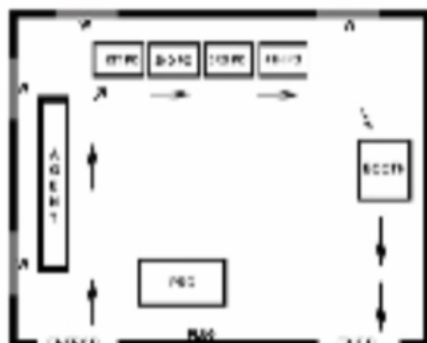

নির্বাচক নিবন্ধন আধিকারিকের স্বাক্ষর

Nazri Naksha

Google Map View

Polling Station Building Front View

Polling Station Front View

Cad View

Key MAP View

1 নাম : ছায়রা স্বামীর নাম: কেতাবালি বাড়ির নং : n0219 বয়স : 56 লিঙ্গ : মহিলা	WB/13/086/045164	ফটো উপলব্ধ	2 নাম : আমেনা বিবি স্বামীর নাম: আমজেদ মন্ডল বাড়ির নং : n0069 বয়স : 71 লিঙ্গ : মহিলা	WB/13/086/045191	ফটো উপলব্ধ	3 নাম : এসমতারা বিবি স্বামীর নাম: কাসেম বাড়ির নং : n0339 বয়স : 57 লিঙ্গ : মহিলা	WB/13/086/045568	ফটো উপলব্ধ
4 নাম : আসুরা বিবি স্বামীর নাম: আজিজ বাড়ির নং : n0295 বয়স : 74 লিঙ্গ : মহিলা	NNR2303972	ফটো উপলব্ধ	5 নাম : লাইলি বিবি (খাতুন) স্বামীর নাম: মোজাবফর বাড়ির নং : n0281 বয়স : 45 লিঙ্গ : মহিলা	DKJ2873719	ফটো উপলব্ধ	6 নাম : সেলিমা বিবি স্বামীর নাম: সিরাজুল মন্ডল বাড়ির নং : n0309 বয়স : 58 লিঙ্গ : মহিলা	WB/13/086/045706	ফটো উপলব্ধ
7 নাম : সাকিলা বিবি স্বামীর নাম: আকবর মন্ডল বাড়ির নং : n0300 বয়স : 47 লিঙ্গ : মহিলা	DKJ2090603	ফটো উপলব্ধ	8 নাম : রহিমা বিবি স্বামীর নাম: ইয়ুনুস মন্ডল বাড়ির নং : n0305 বয়স : 44 লিঙ্গ : মহিলা	DKJ2875086	ফটো উপলব্ধ	9 নাম : কচিবিবি স্বামীর নাম: রজবালী মন্ডল বাড়ির নং : n0314 বয়স : 81 লিঙ্গ : মহিলা	WB/13/086/045588	ফটো উপলব্ধ
10 নাম : রোসনারা বিবি মন্ডল স্বামীর নাম: আনার মন্ডল বাড়ির নং : 79 বয়স : 39 লিঙ্গ : মহিলা	NNR1066596	ফটো উপলব্ধ	11 নাম : সেলিম মন্ডল পিতার নাম: জাহানালী মন্ডল বাড়ির নং : N0079 বয়স : 34 লিঙ্গ : পুরুষ	NNR1066661	ফটো উপলব্ধ	12 নাম : জাইরুন মন্ডল স্বামীর নাম: সেলিম মন্ডল বাড়ির নং : n0072 বয়স : 34 লিঙ্গ : মহিলা	NNR1577493	ফটো উপলব্ধ
13 নাম : আলিম মন্ডল পিতার নাম: জাহানালী মন্ডল বাড়ির নং : 0072 বয়স : 30 লিঙ্গ : পুরুষ	NNR1434380	ফটো উপলব্ধ	14 নাম : অলোক সরকার পিতার নাম: অজিত চন্দ্র সরকার বাড়ির নং : n0072 বয়স : 36 লিঙ্গ : পুরুষ	NNR1308030	ফটো উপলব্ধ	15 নাম : বিপ্লব সরকার পিতার নাম: অজিত চন্দ্র সরকার বাড়ির নং : n0072 বয়স : 34 লিঙ্গ : পুরুষ	NNR1308022	ফটো উপলব্ধ
16 নাম : অজুফা বিবি স্বামীর নাম: আশাদ মন্ডল বাড়ির নং : n0328 বয়স : 61 লিঙ্গ : মহিলা	WB/13/086/045193	ফটো উপলব্ধ	17 নাম : জাহানারা বিবি স্বামীর নাম: নজরুল মন্ডল বাড়ির নং : n0341 বয়স : 56 লিঙ্গ : মহিলা	WB/13/086/045524	ফটো উপলব্ধ	18 নাম : মনোয়ারা স্বামীর নাম: মোজাম্মেল মন্ডল বাড়ির নং : n0106 বয়স : 54 লিঙ্গ : মহিলা	WB/13/086/045566	ফটো উপলব্ধ
19 নাম : রাকিবুল মন্ডল পিতার নাম: মোজাম মন্ডল বাড়ির নং : n0106 বয়স : 33 লিঙ্গ : পুরুষ	NNR1308048	ফটো উপলব্ধ	20 নাম : তাছলিমা বিবি স্বামীর নাম: সাহাবুল মন্ডল বাড়ির নং : n0224 বয়স : 53 লিঙ্গ : মহিলা	WB/13/086/045204	ফটো উপলব্ধ	21 নাম : কোহিনুর বিবি স্বামীর নাম: কেবামত মন্ডল বাড়ির নং : n0234 বয়স : 56 লিঙ্গ : মহিলা	WB/13/086/045663	ফটো উপলব্ধ
22 নাম : জবেদাবিবি স্বামীর নাম: অলিউদ্দিন মন্ডল বাড়ির নং : n0255 বয়স : 66 লিঙ্গ : মহিলা	WB/13/086/045684	ফটো উপলব্ধ	23 নাম : কোহিনুর বিবি স্বামীর নাম: সাহিদ মন্ডল বাড়ির নং : n0258 বয়স : 53 লিঙ্গ : মহিলা	WB/13/086/045141	ফটো উপলব্ধ	24 নাম : রিজিয়া বিবি স্বামীর নাম: মুনাছুর মন্ডল বাড়ির নং : n0269 বয়স : 53 লিঙ্গ : মহিলা	WB/13/086/045567	ফটো উপলব্ধ
25 নাম : বেলাহার বিবি স্বামীর নাম: জাহান আলি মন্ডল বাড়ির নং : n0072 বয়স : 59 লিঙ্গ : মহিলা	WB/13/086/045655	ফটো উপলব্ধ	26 নাম : আকলিমা বিবি স্বামীর নাম: মিনার হোসেন মন্ডল বাড়ির নং : N/0079 বয়স : 49 লিঙ্গ : মহিলা	NNR0971135	ফটো উপলব্ধ	27 নাম : মিনার হোসেন মন্ডল পিতার নাম: জাহানালী মন্ডল বাড়ির নং : 79 বয়স : 41 লিঙ্গ : পুরুষ	DKJ3541869	ফটো উপলব্ধ
28 নাম : আনার মন্ডল পিতার নাম: জাহানালী মন্ডল বাড়ির নং : 79 বয়স : 39 লিঙ্গ : পুরুষ	DKJ3541646	ফটো উপলব্ধ	29 নাম : সহানার বিবি পিতার নাম: আমজেদ মন্ডল বাড়ির নং : N/0076 বয়স : 43 লিঙ্গ : মহিলা	DKJ3472321	ফটো উপলব্ধ	30 নাম : সাহানারা বিবি স্বামীর নাম: আকবির খান মন্ডল বাড়ির নং : n0294 বয়স : 40 লিঙ্গ : মহিলা	DKJ3472560	ফটো উপলব্ধ