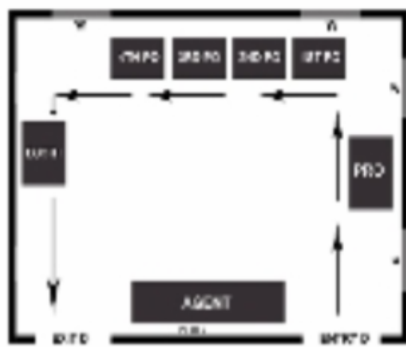

নির্বাচক নিবন্ধন আধিকারিকের স্বাক্ষর

Nazri Naksha

Google Map View

Polling Station Building Front View

Polling Station Front View

Cad View

Key MAP View

1 নাম : উমা শঙ্কর পিতার নাম: মানিক রায় বাড়ির নং : n0210 বয়স : 65 লিঙ্গ : পুরুষ	NNR2291490 ফটো উপলব্ধ	2 নাম : মঞ্জু ঢালী স্বামীর নাম: নিমাই ঢালী বাড়ির নং : না বয়স : 45 লিঙ্গ : মহিলা	NEC2287281 ফটো উপলব্ধ	3 নাম : সত্যজিৎ ঢালী পিতার নাম: নিমাই ঢালী বাড়ির নং : না বয়স : 26 লিঙ্গ : পুরুষ	NEC2657294 ফটো উপলব্ধ
4 নাম : সর্বাঙ্গিত লোধ পিতার নাম: তপন লোধ বাড়ির নং : এন0028 বয়স : 38 লিঙ্গ : পুরুষ	GQL3330982 ফটো উপলব্ধ	5 নাম : শম্ভু কর্মকার পিতার নাম: সুবল কর্মকার বাড়ির নং : n0028 বয়স : 42 লিঙ্গ : পুরুষ	DKJ2522936 ফটো উপলব্ধ	6 নাম : শিবু কর্মকার পিতার নাম: সুবল কর্মকার বাড়ির নং : n0028 বয়স : 51 লিঙ্গ : পুরুষ	WB/13/086/057776 ফটো উপলব্ধ
7 নাম : মৈত্রী কর্মকার স্বামীর নাম: সুবল কর্মকার বাড়ির নং : n0028 বয়স : 67 লিঙ্গ : মহিলা	WB/13/086/057635 ফটো উপলব্ধ	8 নাম : তাপস কর্মকার পিতার নাম: নিতাই কর্মকার বাড়ির নং : n0016 বয়স : 53 লিঙ্গ : পুরুষ	WB/13/086/057382 ফটো উপলব্ধ	9 নাম : রাখারানী কর্মকার স্বামীর নাম: নিতাই কর্মকার বাড়ির নং : n0016 বয়স : 67 লিঙ্গ : মহিলা	DKJ1578350 ফটো উপলব্ধ
10 নাম : প্রতিমা কর্মকার পিতার নাম: সুবল কর্মকার বাড়ির নং : এন0028 বয়স : 39 লিঙ্গ : মহিলা	NNR1998715 ফটো উপলব্ধ	11 নাম : বিজ্ঞান গাইন পিতার নাম: হরিপদ গাইন বাড়ির নং : n0132 বয়স : 41 লিঙ্গ : পুরুষ	DKJ2878221 ফটো উপলব্ধ	12 নাম : বিমান গাইন পিতার নাম: হরিপদ গাইন বাড়ির নং : n0042 বয়স : 45 লিঙ্গ : পুরুষ	DKJ1576966 ফটো উপলব্ধ
13 নাম : মালতী গাইন স্বামীর নাম: হরিপদ গাইন বাড়ির নং : n0042 বয়স : 61 লিঙ্গ : মহিলা	WB/13/086/057727 ফটো উপলব্ধ	14 নাম : হরিপদ গাইন পিতার নাম: ভদ্রনাথ গাইন বাড়ির নং : n0042 বয়স : 71 লিঙ্গ : পুরুষ	WB/13/086/057498 ফটো উপলব্ধ	15 নাম : অম্মান গাইন পিতার নাম: জীতেন্দ্র নাথ গাইন বাড়ির নং : n0161 বয়স : 33 লিঙ্গ : পুরুষ	NNR1189463 ফটো উপলব্ধ
16 নাম : জীতেন্দ্র নাথ গাইন পিতার নাম: ভদ্রনাথ গাইন বাড়ির নং : n0041 বয়স : 61 লিঙ্গ : পুরুষ	NNR2477537 ফটো উপলব্ধ	17 নাম : সাগরিকা গাইন স্বামীর নাম: জীতেন্দ্র নাথ গাইন বাড়ির নং : n0041 বয়স : 54 লিঙ্গ : মহিলা	NNR2480002 ফটো উপলব্ধ	18 নাম : মিতালী গাইন(ভক্ত) স্বামীর নাম: বিজ্ঞান গাইন বাড়ির নং : n0488 বয়স : 40 লিঙ্গ : মহিলা	DKJ2880466 ফটো উপলব্ধ
19 নাম : কিনুপদ গোলদার পিতার নাম: অখিল গোলদার বাড়ির নং : n0137 বয়স : 76 লিঙ্গ : পুরুষ	NNR0902809 ফটো উপলব্ধ	20 নাম : রেখা গোলদার স্বামীর নাম: বিশ্বনাথ গোলদার বাড়ির নং : n0066 বয়স : 50 লিঙ্গ : মহিলা	DKJ2521748 ফটো উপলব্ধ	21 নাম : হারানচন্দ্র গোলদার পিতার নাম: কিনুপদ গোলদার বাড়ির নং : 273 বয়স : 48 লিঙ্গ : পুরুষ	NNR0903112 ফটো উপলব্ধ
22 নাম : বুমা গোলদার পিতার নাম: হারান চন্দ্র গোলদার বাড়ির নং : 273 বয়স : 20 লিঙ্গ : মহিলা	NNR2555944 ফটো উপলব্ধ	23 নাম : বিশ্বনাথ গোলদার পিতার নাম: কিনুপদ গোলদার বাড়ির নং : n0137 বয়স : 57 লিঙ্গ : পুরুষ	NNR1068667 ফটো উপলব্ধ	24 নাম : মনোজীৎ গোলদার পিতার নাম: বিশ্বনাথ গোলদার বাড়ির নং : নং137 বয়স : 25 লিঙ্গ : পুরুষ	NNR1998681 ফটো উপলব্ধ
25 নাম : জগদীশ গোলদার পিতার নাম: কিনুপদ গোলদার বাড়ির নং : n0137 বয়স : 43 লিঙ্গ : পুরুষ	DKJ3203742 ফটো উপলব্ধ	26 নাম : কম্পনা গোলদার(সরকার) স্বামীর নাম: জগদীশ গোলদার বাড়ির নং : n0137 বয়স : 38 লিঙ্গ : মহিলা	NNR0902791 ফটো উপলব্ধ	27 নাম : শ্রাবনী গোলদার পিতার নাম: বিশ্বনাথ গোলদার বাড়ির নং : n0137 বয়স : 27 লিঙ্গ : মহিলা	NNR1936566 ফটো উপলব্ধ
28 নাম : দিশা গোলদার পিতার নাম: জগদীশ গোলদার বাড়ির নং : ধর্মপুর 2 বয়স : 20 লিঙ্গ : মহিলা	NNR2599025 ফটো উপলব্ধ	29 নাম : রঞ্জিতা গোলদার (সরকার) স্বামীর নাম: হারান গোলদার বাড়ির নং : 272 বয়স : 40 লিঙ্গ : মহিলা	DKJ3543162 ফটো উপলব্ধ	30 নাম : রীনা ঘোষ স্বামীর নাম: গোপাল ঘোষ বাড়ির নং : n0128 বয়স : 65 লিঙ্গ : মহিলা	DKJ2813921 ফটো উপলব্ধ