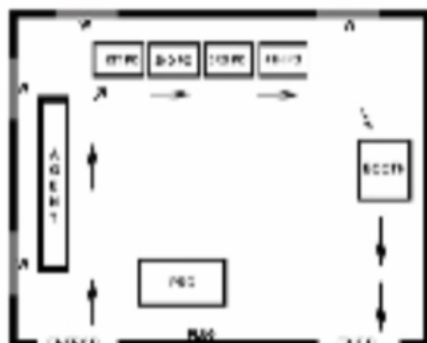

নির্বাচক নিবন্ধন আধিকারিকের স্বাক্ষর

Nazri Naksha

Google Map View

Polling Station Building Front View

Polling Station Front View

Cad View

Key MAP View

1 নাম : অঞ্জনা (দাস)দালাল স্বামীর নাম: নারায়ন দালাল বাড়ির নং : n0154 বয়স : 52 লিঙ্গ : মহিলা	DKJ2666170 ফটো উপলব্ধ	2 নাম : মাধবী বিশ্বাস স্বামীর নাম: সুপেন বিশ্বাস বাড়ির নং : n0058 বয়স : 39 লিঙ্গ : মহিলা	NNR1000579 ফটো উপলব্ধ	3 নাম : জোৎস্না অধিকারী স্বামীর নাম: নগেন্দ্র অধিকারী বাড়ির নং : n0058 বয়স : 88 লিঙ্গ : মহিলা	NNR2483030 ফটো উপলব্ধ
4 নাম : অলোক অধিকারী পিতার নাম: নিত্যানন্দ অধিকারী বাড়ির নং : বারাসাত বয়স : 41 লিঙ্গ : পুরুষ	DKJ3028347 ফটো উপলব্ধ	5 নাম : সাগরিকা অধিকারী স্বামীর নাম: নিত্যানন্দ অধিকারী বাড়ির নং : বারাসাত বয়স : 56 লিঙ্গ : মহিলা	NNR2483048 ফটো উপলব্ধ	6 নাম : পূর্ণিমা পাল স্বামীর নাম: পরিমল কুমার পাল বাড়ির নং : n0067 বয়স : 64 লিঙ্গ : মহিলা	DKJ0757492 ফটো উপলব্ধ
7 নাম : বন্ধিম পাল পিতার নাম: পরিমল কুমার পাল বাড়ির নং : n0067 বয়স : 42 লিঙ্গ : পুরুষ	DKJ2835114 ফটো উপলব্ধ	8 নাম : পরিমল কুমার পাল পিতার নাম: কুঞ্জ বিহারী পাল বাড়ির নং : n0067 বয়স : 67 লিঙ্গ : পুরুষ	NNR2141448 ফটো উপলব্ধ	9 নাম : স্বপন খাঁ পিতার নাম: কৃষ্ণপদ খাঁ বাড়ির নং : n0082 বয়স : 51 লিঙ্গ : পুরুষ	DKJ0755694 ফটো উপলব্ধ
10 নাম : রেনুকা খাঁ স্বামীর নাম: কৃষ্ণপদ খাঁ বাড়ির নং : n0082 বয়স : 67 লিঙ্গ : মহিলা	DKJ1618065 ফটো উপলব্ধ	11 নাম : অলোকা খাঁ (বিশ্বাস) স্বামীর নাম: স্বপন খাঁ বাড়ির নং : n0111 বয়স : 41 লিঙ্গ : মহিলা	DKJ3582830 ফটো উপলব্ধ	12 নাম : গৌরঙ্গ গাইন পিতার নাম: মনোরঞ্জন গাইন বাড়ির নং : n0038 বয়স : 59 লিঙ্গ : পুরুষ	WB/13/086/405441 ফটো উপলব্ধ
13 নাম : কাননবালা গাইন স্বামীর নাম: গৌরঙ্গ গাইন বাড়ির নং : n0038 বয়স : 54 লিঙ্গ : মহিলা	WB/13/086/405440 ফটো উপলব্ধ	14 নাম : সুকান্ত গাইন পিতার নাম: সুকেশ গাইন বাড়ির নং : n0002 বয়স : 38 লিঙ্গ : পুরুষ	DKJ3502630 ফটো উপলব্ধ	15 নাম : অমিত বিশ্বাস মায়ের নাম: উন্নতি বিশ্বাস বাড়ির নং : এন0004 বয়স : 30 লিঙ্গ : পুরুষ	NNR2337152 ফটো উপলব্ধ
16 নাম : উন্নতি বিশ্বাস স্বামীর নাম: কৃপা বিশ্বাস বাড়ির নং : n0004 বয়স : 50 লিঙ্গ : মহিলা	NNR1000827 ফটো উপলব্ধ	17 নাম : শিল্পা গাইন স্বামীর নাম: সুকান্ত গাইন বাড়ির নং : N0002 বয়স : 25 লিঙ্গ : মহিলা	NNR2013142 ফটো উপলব্ধ	18 নাম : অসিত গাইন পিতার নাম: গৌরঙ্গ গাইন বাড়ির নং : n0038 বয়স : 36 লিঙ্গ : পুরুষ	NNR1000751 ফটো উপলব্ধ
19 নাম : অনিক গাইন পিতার নাম: আশীষ গাইন বাড়ির নং : এন0004 বয়স : 25 লিঙ্গ : পুরুষ	NNR2244275 ফটো উপলব্ধ	20 নাম : কাকলী গাইন স্বামীর নাম: আশীষ গাইন বাড়ির নং : n0004 বয়স : 43 লিঙ্গ : মহিলা	NNR1000868 ফটো উপলব্ধ	21 নাম : আশীষ গাইন পিতার নাম: বিনয় গাইন বাড়ির নং : n0004 বয়স : 51 লিঙ্গ : পুরুষ	WB/13/086/405048 ফটো উপলব্ধ
22 নাম : প্রভাতী গাইন স্বামীর নাম: বিনয় গাইন বাড়ির নং : n0004 বয়স : 66 লিঙ্গ : মহিলা	DKJ0755736 ফটো উপলব্ধ	23 নাম : সুমন গাইন পিতার নাম: অধীর গাইন বাড়ির নং : n0003 বয়স : 31 লিঙ্গ : পুরুষ	NNR1346634 ফটো উপলব্ধ	24 নাম : মিহির গাইন পিতার নাম: অধীর গাইন বাড়ির নং : n0003 বয়স : 35 লিঙ্গ : পুরুষ	NNR1000603 ফটো উপলব্ধ
25 নাম : জয়ন্তী গাইন স্বামীর নাম: অধীর গাইন বাড়ির নং : n0003 বয়স : 59 লিঙ্গ : মহিলা	DKJ3389723 ফটো উপলব্ধ	26 নাম : অধীর গাইন পিতার নাম: ক্ষিরোদ গাইন বাড়ির নং : n0003 বয়স : 67 লিঙ্গ : পুরুষ	NNR2565083 ফটো উপলব্ধ	27 নাম : টগরী গাইন স্বামীর নাম: সুকেশ গাইন বাড়ির নং : n0002 বয়স : 61 লিঙ্গ : মহিলা	DKJ3389731 ফটো উপলব্ধ
28 নাম : সুকেশ গাইন পিতার নাম: নিরোধ গাইন বাড়ির নং : n0002 বয়স : 71 লিঙ্গ : পুরুষ	WB/13/086/405586 ফটো উপলব্ধ	29 নাম : বকুল গাইন স্বামীর নাম: বিভাষ গাইন বাড়ির নং : n0001 বয়স : 43 লিঙ্গ : মহিলা	DKJ3029840 ফটো উপলব্ধ	30 নাম : বিভাষ গাইন পিতার নাম: হরবিলাস গাইন বাড়ির নং : n0001 বয়স : 46 লিঙ্গ : পুরুষ	DKJ1617851 ফটো উপলব্ধ