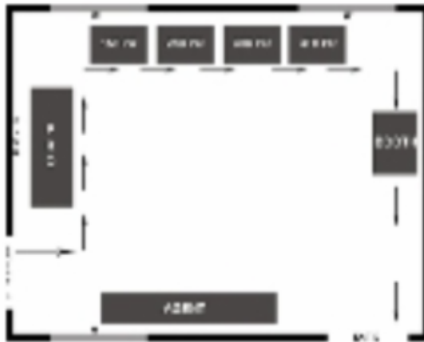

নির্বাচক নিবন্ধন আধিকারিকের স্বাক্ষর

Nazri Naksha

Google Map View

Polling Station Building Front View

Polling Station Front View

Cad View

Key MAP View

1 নাম : অনিমা বিশ্বাস (রায়) স্বামীর নাম: অমলেন্দু বিশ্বাস বাড়ির নং : বয়স : 39 লিঙ্গ : মহিলা	NNR0784876 ফটো উপলব্ধ	2 নাম : বাসন্তী দাস স্বামীর নাম: সুমন চন্দ্র দাস বাড়ির নং : এন0325 বয়স : 42 লিঙ্গ : মহিলা	NNR2283505 ফটো উপলব্ধ	3 নাম : অর্পিতা দাস পিতার নাম: সুমন চন্দ্র দাস বাড়ির নং : এন0325 বয়স : 22 লিঙ্গ : মহিলা	NNR2336451 ফটো উপলব্ধ
4 নাম : বাবলু বিশ্বাস পিতার নাম: নিরঞ্জন বিশ্বাস বাড়ির নং : n0325 বয়স : 43 লিঙ্গ : পুরুষ	DKJ2113223 ফটো উপলব্ধ	5 নাম : আরতি অধিকারী স্বামীর নাম: অমল অধিকারী বাড়ির নং : এন0325 বয়স : 43 লিঙ্গ : মহিলা	NNR2287720 ফটো উপলব্ধ	6 নাম : অমিত অধিকারী পিতার নাম: অমল অধিকারী বাড়ির নং : এন0325 বয়স : 22 লিঙ্গ : পুরুষ	NNR2336493 ফটো উপলব্ধ
7 নাম : শিবু অধিকারী পিতার নাম: আনন্দ অধিকারী বাড়ির নং : এন0026 বয়স : 24 লিঙ্গ : পুরুষ	NNR2336535 ফটো উপলব্ধ	8 নাম : দিপালী কাজিলাল স্বামীর নাম: বিধান কাজিলাল বাড়ির নং : n0184 বয়স : 52 লিঙ্গ : মহিলা	NNR2527075 ফটো উপলব্ধ	9 নাম : সুরভ কাজিলাল পিতার নাম: বিধান কাজিলাল বাড়ির নং : n0451 বয়স : 27 লিঙ্গ : পুরুষ	NNR1866060 ফটো উপলব্ধ
10 নাম : তরুণ গাইন অন্যান্য: অতুল গাইন বাড়ির নং : না বয়স : 58 লিঙ্গ : পুরুষ	NNR2373223 ফটো উপলব্ধ	11 নাম : শিপ্রা ঘরামী স্বামীর নাম: সদানন্দ ঘরামী বাড়ির নং : 0418 বয়স : 51 লিঙ্গ : মহিলা	WB/13/086/432123 ফটো উপলব্ধ	12 নাম : সুনীতা ঘোষ স্বামীর নাম: অশোক ঘোষ বাড়ির নং : n0188 বয়স : 69 লিঙ্গ : মহিলা	WB/13/086/405563 ফটো উপলব্ধ
13 নাম : অশোক ঘোষ পিতার নাম: কালিপদ ঘোষ বাড়ির নং : n0187 বয়স : 79 লিঙ্গ : পুরুষ	WB/13/086/405527 ফটো উপলব্ধ	14 নাম : কাঞ্চন ঘোষ স্বামীর নাম: স্বপন ঘোষ বাড়ির নং : n0200 বয়স : 48 লিঙ্গ : মহিলা	DKJ0755975 ফটো উপলব্ধ	15 নাম : স্বপন ঘোষ পিতার নাম: বলাই ঘোষ বাড়ির নং : n0199 বয়স : 53 লিঙ্গ : পুরুষ	DKJ0755967 ফটো উপলব্ধ
16 নাম : সাধন ঘোষ পিতার নাম: জনক ঘোষ বাড়ির নং : n0198 বয়স : 37 লিঙ্গ : পুরুষ	DKJ3502663 ফটো উপলব্ধ	17 নাম : অনীতা ঘোষ স্বামীর নাম: জনক ঘোষ বাড়ির নং : n0196 বয়স : 63 লিঙ্গ : মহিলা	WB/13/086/405543 ফটো উপলব্ধ	18 নাম : জনক ঘোষ পিতার নাম: কালিপদ ঘোষ বাড়ির নং : n0195 বয়স : 71 লিঙ্গ : পুরুষ	WB/13/086/405213 ফটো উপলব্ধ
19 নাম : কৃষ্ণা ঘোষ পিতার নাম: অশোক ঘোষ বাড়ির নং : n0193 বয়স : 46 লিঙ্গ : মহিলা	DKJ1617836 ফটো উপলব্ধ	20 নাম : আশীষ ঘোষ পিতার নাম: অশোক ঘোষ বাড়ির নং : n0191 বয়স : 51 লিঙ্গ : পুরুষ	WB/13/086/405289 ফটো উপলব্ধ	21 নাম : বার্না ঘোষ স্বামীর নাম: দেবশীষ ঘোষ বাড়ির নং : n0190 বয়স : 51 লিঙ্গ : মহিলা	DKJ1618149 ফটো উপলব্ধ
22 নাম : অরিজিৎ ঘোষ পিতার নাম: আশীষ ঘোষ বাড়ির নং : না বয়স : 24 লিঙ্গ : পুরুষ	NNR2141836 ফটো উপলব্ধ	23 নাম : কাকলি ঘোষ পিতার নাম: জনক ঘোষ বাড়ির নং : n0197 বয়স : 41 লিঙ্গ : মহিলা	DKJ3502671 ফটো উপলব্ধ	24 নাম : অনিন্দিতা ঘোষ পিতার নাম: কৃষ্ণ ঘোষ বাড়ির নং : না বয়স : 25 লিঙ্গ : মহিলা	NNR2141802 ফটো উপলব্ধ
25 নাম : দেবজীত ঘোষ পিতার নাম: দেবশীষ ঘোষ বাড়ির নং : না বয়স : 24 লিঙ্গ : পুরুষ	NNR2141919 ফটো উপলব্ধ	26 নাম : অনন্যা ঘোষ (সরকার) স্বামীর নাম: আশীষ ঘোষ বাড়ির নং : n0192 বয়স : 47 লিঙ্গ : মহিলা	LLQ1177765 ফটো উপলব্ধ	27 নাম : অর্জিৎ চৌধুরী পিতার নাম: পরিমল চন্দ্র চৌধুরী বাড়ির নং : n0206 বয়স : 40 লিঙ্গ : পুরুষ	DKJ3028479 ফটো উপলব্ধ
28 নাম : রুপা চৌধুরী স্বামীর নাম: প্রসেনজিৎ চৌধুরী বাড়ির নং : n0499 বয়স : 36 লিঙ্গ : মহিলা	UEC0792101 ফটো উপলব্ধ	29 নাম : সরস্বতী চৌধুরী স্বামীর নাম: পোরিমল চন্দ্র চৌধুরী বাড়ির নং : n0203 বয়স : 66 লিঙ্গ : মহিলা	NNR2142669 ফটো উপলব্ধ	30 নাম : অনুজা চৌধুরী স্বামীর নাম: অরীজীত চৌধুরী বাড়ির নং : না বয়স : 35 লিঙ্গ : মহিলা	NNR2141695 ফটো উপলব্ধ