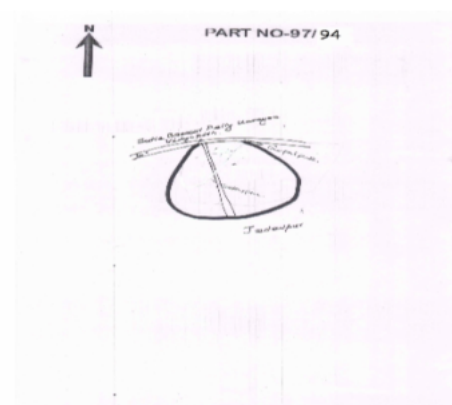

নির্বাচক নিবন্ধন আধিকারিকের স্বাক্ষর

Nazri Naksha

Google Map View

Polling Station Building Front View

Polling Station Front View

Cad View

Key MAP View

Q 1 নাম : রীতা হীরা স্বামীর নাম: নির্মল হীরা বাড়ির নং : n0168 বয়স : 41 লিঙ্গ : মহিলা	DKJ3028297 ফটো উপলব্ধ	2 নাম : নির্মলা হীরা স্বামীর নাম: রীতা হীরা বাড়ির নং : n0168 বয়স : 30 লিঙ্গ : মহিলা	NNR1617836 ফটো উপলব্ধ	Q 3 নাম : অনামিকা কাজিলাল স্বামীর নাম: লিটন কাজিলাল বাড়ির নং : এন0098 বয়স : 23 লিঙ্গ : মহিলা	NNR2372746 ফটো উপলব্ধ
4 নাম : ললিত বিশ্বাস পিতার নাম: নিতর বিশ্বাস বাড়ির নং : এন0098 বয়স : 33 লিঙ্গ : পুরুষ	NNR2371904 ফটো উপলব্ধ	5 নাম : সুনীতি বিশ্বাস স্বামীর নাম: ললিত বিশ্বাস বাড়ির নং : এন0098 বয়স : 33 লিঙ্গ : মহিলা	NNR2421659 ফটো উপলব্ধ	6 নাম : লক্ষ্মীকান্ত বিশ্বাস পিতার নাম: নির্মল বিশ্বাস বাড়ির নং : এন0098 বয়স : 33 লিঙ্গ : পুরুষ	NNR2513570 ফটো উপলব্ধ
7 নাম : শম্পা সরকার স্বামীর নাম: টিংকর সরকার বাড়ির নং : এন0030 বয়স : 39 লিঙ্গ : মহিলা	NNR1684422 ফটো উপলব্ধ	8 নাম : উন্নতি রায় স্বামীর নাম: শ্রীবাস রায় বাড়ির নং : না বয়স : 26 লিঙ্গ : মহিলা	NNR2421733 ফটো উপলব্ধ	9 নাম : তনুপম অধিকারী পিতার নাম: রমেশ অধিকারী বাড়ির নং : এন0287 বয়স : 24 লিঙ্গ : পুরুষ	NNR2420495 ফটো উপলব্ধ
10 নাম : বিশ্বনাথ অধিকারী পিতার নাম: গোবিন্দ অধিকারী বাড়ির নং : n0278 বয়স : 60 লিঙ্গ : পুরুষ	NNR2360758 ফটো উপলব্ধ	11 নাম : ছায়া অধিকারী স্বামীর নাম: বিশ্বনাথ অধিকারী বাড়ির নং : n0280 বয়স : 56 লিঙ্গ : মহিলা	NNR2377307 ফটো উপলব্ধ	12 নাম : চঞ্চল অধিকারী পিতার নাম: নিতাই অধিকারী বাড়ির নং : n0276 বয়স : 36 লিঙ্গ : পুরুষ	NNR0920348 ফটো উপলব্ধ
13 নাম : কণিকা বালা অধিকারী পিতার নাম: বীরেন্দ্র নাথ বালা বাড়ির নং : 0464 বয়স : 40 লিঙ্গ : মহিলা	NNR1480425 ফটো উপলব্ধ	14 নাম : জগন্নাথ অধিকারী পিতার নাম: শংকর অধিকারী বাড়ির নং : n0705 বয়স : 40 লিঙ্গ : পুরুষ	NNR1901578 ফটো উপলব্ধ	15 নাম : শ্যামলী অধিকারী স্বামীর নাম: জগন্নাথ অধিকারী বাড়ির নং : n0706 বয়স : 34 লিঙ্গ : মহিলা	NNR1901586 ফটো উপলব্ধ
16 নাম : বিশ্বজিৎ অধিকারী পিতার নাম: বিশ্বনাথ অধিকারী বাড়ির নং : n0278 বয়স : 28 লিঙ্গ : পুরুষ	NNR1730886 ফটো উপলব্ধ	17 নাম : বিপ্লব অধিকারী পিতার নাম: নিতাই অধিকারী বাড়ির নং : n0275 বয়স : 39 লিঙ্গ : পুরুষ	DKJ3243607 ফটো উপলব্ধ	18 নাম : সঞ্জয় অধিকারী পিতার নাম: গোবিন্দ অধিকারী বাড়ির নং : n0283 বয়স : 35 লিঙ্গ : পুরুষ	NNR1001007 ফটো উপলব্ধ
19 নাম : অনিতা অধিকারী স্বামীর নাম: গোবিন্দ অধিকারী বাড়ির নং : n0282 বয়স : 52 লিঙ্গ : মহিলা	DKJ1616507 ফটো উপলব্ধ	20 নাম : গোবিন্দ অধিকারী পিতার নাম: অরুণ অধিকারী বাড়ির নং : n0281 বয়স : 55 লিঙ্গ : পুরুষ	DKJ1616911 ফটো উপলব্ধ	21 নাম : তাপসী অধিকারী স্বামীর নাম: রমেশ অধিকারী বাড়ির নং : n0293 বয়স : 40 লিঙ্গ : মহিলা	DKJ3243615 ফটো উপলব্ধ
22 নাম : সন্দীপ অধিকারী পিতার নাম: অরুণ অধিকারী বাড়ির নং : n0286 বয়স : 46 লিঙ্গ : পুরুষ	DKJ1616903 ফটো উপলব্ধ	23 নাম : নিবেদিতা বালা পিতার নাম: বীরেন্দ্র নাথ বালা বাড়ির নং : 0464 বয়স : 35 লিঙ্গ : মহিলা	NNR1480433 ফটো উপলব্ধ	24 নাম : সুজয় অধিকারী পিতার নাম: গণেশ অধিকারী বাড়ির নং : না বয়স : 25 লিঙ্গ : পুরুষ	NNR2144442 ফটো উপলব্ধ
25 নাম : প্রহলাদ অধিকারী পিতার নাম: অধীর অধিকারী বাড়ির নং : N00 বয়স : 49 লিঙ্গ : পুরুষ	DKJ0755991 ফটো উপলব্ধ	26 নাম : নিতাই অধিকারী পিতার নাম: গোবিন্দ অধিকারী বাড়ির নং : n0671 বয়স : 67 লিঙ্গ : পুরুষ	WB/13/086/402572 ফটো উপলব্ধ	27 নাম : দীপংকর অধিকারী পিতার নাম: গোবিন্দা অধিকারী বাড়ির নং : N0281 বয়স : 27 লিঙ্গ : পুরুষ	NNR2145829 ফটো উপলব্ধ
28 নাম : অনিতা অধিকারী (দাস) স্বামীর নাম: সঞ্জয় অধিকারী বাড়ির নং : n0283 বয়স : 30 লিঙ্গ : মহিলা	NNR1901784 ফটো উপলব্ধ	Q 29 নাম : পলাশ ওবা পিতার নাম: পঞ্চানন ওবা বাড়ির নং : n0678 বয়স : 38 লিঙ্গ : পুরুষ	NNR1901735 ফটো উপলব্ধ	30 নাম : তাপস ওবা পিতার নাম: পঞ্চানন ওবা বাড়ির নং : n0678 বয়স : 35 লিঙ্গ : পুরুষ	NNR1701598 ফটো উপলব্ধ