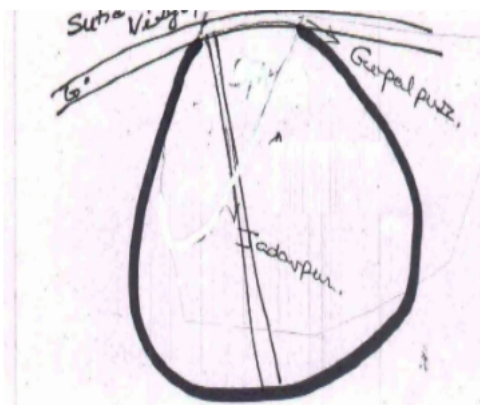

Nazri Naksha