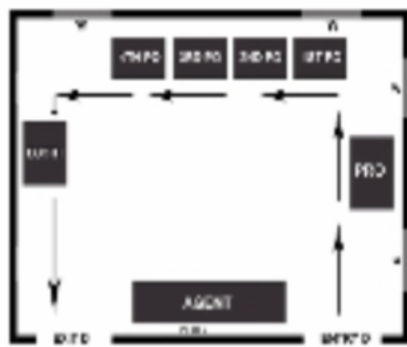

নির্বাচক নিবন্ধন আধিকারিকের স্বাক্ষর

Nazri Naksha

Google Map View

Polling Station Building Front View

Polling Station Front View

Cad View

Key MAP View

1 নাম : বৈশাখী ঘোষ (পাল) স্বামীর নাম : উৎপল কুমার ঘোষ বাড়ির নং : 186 বয়স : 42 লিঙ্গ : মহিলা	JDZ2578136	Q 2 নাম : রমলা পাল (বিশ্বাস) স্বামীর নাম : দেবব্রত পাল বাড়ির নং : n0254 বয়স : 38 লিঙ্গ : মহিলা	NNR1348614	3 নাম : রিক্ত সরকার (বসু) স্বামীর নাম : গোবিন্দ সরকার বাড়ির নং : N0053 বয়স : 37 লিঙ্গ : মহিলা	DKJ3586039
4 নাম : তমসা রায় (সরকার) স্বামীর নাম : হরিপদ রায় বাড়ির নং : 261 বয়স : 38 লিঙ্গ : মহিলা	NNR0926907	5 নাম : স্বামীর নাম : বাড়ির নং : না বয়স : 52 লিঙ্গ : মহিলা	YJE3513843	6 নাম : শুকদেব অধিকারী পিতার নাম : গোপাল অধিকারী বাড়ির নং : n0250 বয়স : 26 লিঙ্গ : পুরুষ	NNR1902105
7 নাম : সুব্রত অধিকারী পিতার নাম : গোবিন্দ অধিকারী বাড়ির নং : n0250 বয়স : 26 লিঙ্গ : পুরুষ	NNR1902154	8 নাম : মিনাক্ষী অধিকারী পিতার নাম : মনোন্দ্ৰ নাথ অধিকারী বাড়ির নং : এন185 বয়স : 30 লিঙ্গ : মহিলা	UEC1422153	9 নাম : বিপুল আচারীয়া পিতার নাম : বিপদ আচারীয়া বাড়ির নং : n0295 বয়স : 50 লিঙ্গ : পুরুষ	NNR1902170
10 নাম : বর্না আচারীয়া স্বামীর নাম : বিপুল আচারীয়া বাড়ির নং : n0295 বয়স : 50 লিঙ্গ : মহিলা	NNR1902188	11 নাম : সুদীপ্তা আচারীয়া স্বামীর নাম : রাহুল আচারীয়া বাড়ির নং : n0297 বয়স : 26 লিঙ্গ : মহিলা	NRC1858521	12 নাম : সন্ধ্যারানী কুন্ডু স্বামীর নাম : হারাধন কুন্ডু বাড়ির নং : এন0298 বয়স : 86 লিঙ্গ : মহিলা	DKJ3396520
13 নাম : সঙ্গীতা কুন্ডু পিতার নাম : সহদেব কুন্ডু বাড়ির নং : n0094 বয়স : 28 লিঙ্গ : মহিলা	NNR1731173	14 নাম : তপসী কুণ্ড দাস স্বামীর নাম : বসুদেব কুণ্ড বাড়ির নং : N0093 বয়স : 43 লিঙ্গ : মহিলা	NNR2149342	15 নাম : সুজয় কুণ্ড পিতার নাম : বাসুদেব কুণ্ড বাড়ির নং : এন0093 বয়স : 24 লিঙ্গ : পুরুষ	NNR2269694
16 নাম : সুমন কুন্ডু পিতার নাম : সহদেব কুন্ডু বাড়ির নং : 0094 বয়স : 30 লিঙ্গ : পুরুষ	NNR1480904	17 নাম : সহদেব কুন্ডু পিতার নাম : বটকৃষ্ণ কুন্ডু বাড়ির নং : n0094 বয়স : 58 লিঙ্গ : পুরুষ	WB/13/086/468055	18 নাম : বাসুদেব কুন্ডু পিতার নাম : বটকৃষ্ণ কুন্ডু বাড়ির নং : n0093 বয়স : 53 লিঙ্গ : পুরুষ	WB/13/086/468657
19 নাম : নন্দিতা কুন্ডু (দাস) স্বামীর নাম : সহদেব কুন্ডু বাড়ির নং : 63 বয়স : 44 লিঙ্গ : মহিলা	DKJ3586377	20 নাম : বৈদ্যনাথ কর্মকার পিতার নাম : কৃষ্ণপদ কর্মকার বাড়ির নং : n0269 বয়স : 66 লিঙ্গ : পুরুষ	NNR2387348	21 নাম : অঞ্জলি কর্মকার স্বামীর নাম : বৈদ্যনাথ কর্মকার বাড়ির নং : n0270 বয়স : 65 লিঙ্গ : মহিলা	DKJ1623768
22 নাম : মন্দিরা কর্মকার স্বামীর নাম : গৌর কর্মকার বাড়ির নং : n0271 বয়স : 36 লিঙ্গ : মহিলা	NNR1618099	23 নাম : গৌর কর্মকার পিতার নাম : বৈদ্যনাথ কর্মকার বাড়ির নং : n0271 বয়স : 49 লিঙ্গ : পুরুষ	DKJ0814574	24 নাম : সুব্রত কর্মকার পিতার নাম : শ্যামল কর্মকার বাড়ির নং : n0046 বয়স : 31 লিঙ্গ : পুরুষ	NNR1348440
25 নাম : মৃগাক্ষ দেবনাথ পিতার নাম : কাশীরাম দেবনাথ বাড়ির নং : n0147 বয়স : 40 লিঙ্গ : পুরুষ	LLQ2576445	26 নাম : পল্লবী ভঞ্জ সরকার স্বামীর নাম : সমরেশ ভঞ্জ বাড়ির নং : এন021 বয়স : 26 লিঙ্গ : মহিলা	NNR2270668	27 নাম : অর্চনা গাইন স্বামীর নাম : সমর গায়ন বাড়ির নং : N0095 বয়স : 34 লিঙ্গ : মহিলা	NNR2148849
28 নাম : কাকালি গাইন স্বামীর নাম : সুদেব গাইন বাড়ির নং : না বয়স : 42 লিঙ্গ : মহিলা	NNR2418820	29 নাম : সুদেব গাইন পিতার নাম : সোনাল গাইন বাড়ির নং : এন003 বয়স : 52 লিঙ্গ : পুরুষ	NNR2418689	30 নাম : সুদীপ্ত গাঙ্গুলি পিতার নাম : কালিদাস গাঙ্গুলি বাড়ির নং : 61 বয়স : 24 লিঙ্গ : পুরুষ	NNR2269827