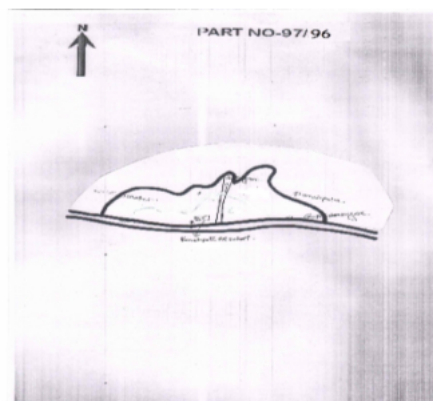

নির্বাচক নিবন্ধন আধিকারিকের স্বাক্ষর

Nazri Naksha

Google Map View

Polling Station Building Front View

Polling Station Front View

Cad View

Key MAP View

1 নাম : বৈশাখী ঘোষ (পাল) স্বামীর নাম : উৎপল কুমার ঘোষ বাড়ির নং : 186 বয়স : 42 লিঙ্গ : মহিলা	JDZ2578136	Q 2 নাম : রমলা পাল (বিশ্বাস) স্বামীর নাম : দেবব্রত পাল বাড়ির নং : n0254 বয়স : 38 লিঙ্গ : মহিলা	NNR1348614	3 নাম : রিক্ত সরকার (বসু) স্বামীর নাম : গোবিন্দ সরকার বাড়ির নং : N0053 বয়স : 37 লিঙ্গ : মহিলা	DKJ3586039
4 নাম : তমসা রায় (সরকার) স্বামীর নাম : হরিপদ রায় বাড়ির নং : 261 বয়স : 38 লিঙ্গ : মহিলা	NNR0926907	5 নাম : স্বামীর নাম : বাড়ির নং : না বয়স : 52 লিঙ্গ : মহিলা	YJE3513843	6 নাম : শুকদেব অধিকারী পিতার নাম : গোপাল অধিকারী বাড়ির নং : n0250 বয়স : 26 লিঙ্গ : পুরুষ	NNR1902105
7 নাম : সুব্রত অধিকারী পিতার নাম : গোবিন্দ অধিকারী বাড়ির নং : n0250 বয়স : 26 লিঙ্গ : পুরুষ	NNR1902154	8 নাম : মিনাক্ষী অধিকারী পিতার নাম : মনোন্দ্ৰ নাথ অধিকারী বাড়ির নং : এন185 বয়স : 30 লিঙ্গ : মহিলা	UEC1422153	9 নাম : বিপুল আচারীয়া পিতার নাম : বিপদ আচারীয়া বাড়ির নং : n0295 বয়স : 50 লিঙ্গ : পুরুষ	NNR1902170
10 নাম : বর্না আচারীয়া স্বামীর নাম : বিপুল আচারীয়া বাড়ির নং : n0295 বয়স : 50 লিঙ্গ : মহিলা	NNR1902188	11 নাম : সুদীপ্তা আচারীয়া স্বামীর নাম : রাহুল আচারীয়া বাড়ির নং : n0297 বয়স : 26 লিঙ্গ : মহিলা	NRC1858521	12 নাম : সন্ধ্যারানী কুন্ডু স্বামীর নাম : হারাধন কুন্ডু বাড়ির নং : এন0298 বয়স : 86 লিঙ্গ : মহিলা	DKJ3396520
13 নাম : সঙ্গীতা কুন্ডু পিতার নাম : সহদেব কুন্ডু বাড়ির নং : n0094 বয়স : 28 লিঙ্গ : মহিলা	NNR1731173	14 নাম : তপসী কুণ্ড দাস স্বামীর নাম : বসুদেব কুণ্ড বাড়ির নং : N0093 বয়স : 43 লিঙ্গ : মহিলা	NNR2149342	15 নাম : সুজয় কুণ্ড পিতার নাম : বাসুদেব কুণ্ড বাড়ির নং : এন0093 বয়স : 24 লিঙ্গ : পুরুষ	NNR2269694
16 নাম : সুমন কুন্ডু পিতার নাম : সহদেব কুন্ডু বাড়ির নং : 0094 বয়স : 30 লিঙ্গ : পুরুষ	NNR1480904	17 নাম : সহদেব কুন্ডু পিতার নাম : বটকৃষ্ণ কুন্ডু বাড়ির নং : n0094 বয়স : 58 লিঙ্গ : পুরুষ	WB/13/086/468055	18 নাম : বাসুদেব কুন্ডু পিতার নাম : বটকৃষ্ণ কুন্ডু বাড়ির নং : n0093 বয়স : 53 লিঙ্গ : পুরুষ	WB/13/086/468657
19 নাম : নন্দিতা কুন্ডু (দাস) স্বামীর নাম : সহদেব কুন্ডু বাড়ির নং : 63 বয়স : 44 লিঙ্গ : মহিলা	DKJ3586377	20 নাম : বৈদ্যনাথ কর্মকার পিতার নাম : কৃষ্ণপদ কর্মকার বাড়ির নং : n0269 বয়স : 66 লিঙ্গ : পুরুষ	NNR2387348	21 নাম : অঞ্জলি কর্মকার স্বামীর নাম : বৈদ্যনাথ কর্মকার বাড়ির নং : n0270 বয়স : 65 লিঙ্গ : মহিলা	DKJ1623768
22 নাম : মন্দিরা কর্মকার স্বামীর নাম : গৌর কর্মকার বাড়ির নং : n0271 বয়স : 36 লিঙ্গ : মহিলা	NNR1618099	23 নাম : গৌর কর্মকার পিতার নাম : বৈদ্যনাথ কর্মকার বাড়ির নং : n0271 বয়স : 49 লিঙ্গ : পুরুষ	DKJ0814574	24 নাম : সুব্রত কর্মকার পিতার নাম : শ্যামল কর্মকার বাড়ির নং : n0046 বয়স : 31 লিঙ্গ : পুরুষ	NNR1348440
25 নাম : মৃগাক্ষ দেবনাথ পিতার নাম : কাশীরাম দেবনাথ বাড়ির নং : n0147 বয়স : 40 লিঙ্গ : পুরুষ	LLQ2576445	26 নাম : পল্লবী ভঞ্জ সরকার স্বামীর নাম : সমরেশ ভঞ্জ বাড়ির নং : এন021 বয়স : 26 লিঙ্গ : মহিলা	NNR2270668	27 নাম : অর্চনা গাইন স্বামীর নাম : সমর গায়ন বাড়ির নং : N0095 বয়স : 34 লিঙ্গ : মহিলা	NNR2148849
28 নাম : কাকালি গাইন স্বামীর নাম : সুদেব গাইন বাড়ির নং : না বয়স : 42 লিঙ্গ : মহিলা	NNR2418820	29 নাম : সুদেব গাইন পিতার নাম : সোনাল গাইন বাড়ির নং : এন003 বয়স : 52 লিঙ্গ : পুরুষ	NNR2418689	30 নাম : সুদীপ্ত গাঙ্গুলি পিতার নাম : কালিদাস গাঙ্গুলি বাড়ির নং : 61 বয়স : 24 লিঙ্গ : পুরুষ	NNR2269827