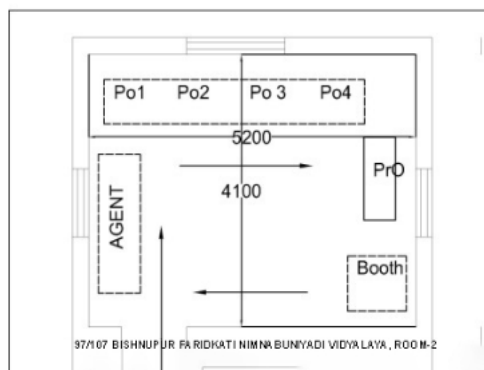

নির্বাচক নিবন্ধন আধিকারিকের স্বাক্ষর

Nazri Naksha

Google Map View

Polling Station Building Front View

Polling Station Front View

Cad View

Key MAP View

|   |                                |   |                                |  |                                |
|---|--------------------------------|---|--------------------------------|--|--------------------------------|
| 1<br>নাম : চন্দনা (দাস) মন্ডল<br>স্বামীর নাম: সুজিত মন্ডল<br>বাড়ির নং : n0289<br>বয়স : 37 লিঙ্গ : মহিলা | DKJ3587961<br>ফটো উপলব্ধ       | 2<br>নাম : কানাই কপাট<br>পিতার নাম: পঞ্চানন কপাট<br>বাড়ির নং : n0096<br>বয়স : 30 লিঙ্গ : পুরুষ        | NNR1481951<br>ফটো উপলব্ধ       | 3<br>নাম : শেফালী কপাট<br>স্বামীর নাম: পঞ্চানন কপাট<br>বাড়ির নং : n0096<br>বয়স : 51 লিঙ্গ : মহিলা                | DKJ0832014<br>ফটো উপলব্ধ       |
| 4<br>নাম : পঞ্চানন কপাট<br>পিতার নাম: পুলিন কপাট<br>বাড়ির নং : n0096<br>বয়স : 57 লিঙ্গ : পুরুষ          | DKJ0832006<br>ফটো উপলব্ধ       | 5<br>নাম : সোমা গাইন<br>স্বামীর নাম: সুজিত গাইন<br>বাড়ির নং : n0445<br>বয়স : 27 লিঙ্গ : মহিলা         | NNR1902717<br>ফটো উপলব্ধ       | 6<br>নাম : অভিজিৎ গাইন<br>পিতার নাম: বিষ্ণুপদ গাইন<br>বাড়ির নং : n0386<br>বয়স : 34 লিঙ্গ : পুরুষ                 | NNR1215714<br>ফটো উপলব্ধ       |
| 7<br>নাম : সঞ্জীত গাইন<br>পিতার নাম: নিমাই গাইন<br>বাড়ির নং : n0076<br>বয়স : 29 লিঙ্গ : পুরুষ           | NNR1618792<br>ফটো উপলব্ধ       | 8<br>নাম : অনিমা গাইন<br>স্বামীর নাম: নিমাই গাইন<br>বাড়ির নং : n0076<br>বয়স : 55 লিঙ্গ : মহিলা        | WB/13/086/447635<br>ফটো উপলব্ধ | 9<br>নাম : নিমাই গাইন<br>পিতার নাম: বৈদ্যনাথ গাইন<br>বাড়ির নং : n0076<br>বয়স : 59 লিঙ্গ : পুরুষ                  | WB/13/086/447757<br>ফটো উপলব্ধ |
| 10<br>নাম : শান্তি গাইন<br>স্বামীর নাম: বিষ্ণুপদ গাইন<br>বাড়ির নং : n0075<br>বয়স : 57 লিঙ্গ : মহিলা     | WB/13/086/447388<br>ফটো উপলব্ধ | 11<br>নাম : সুজিত গাইন<br>পিতার নাম: বিষ্ণুপদ গাইন<br>বাড়ির নং : n0075<br>বয়স : 36 লিঙ্গ : পুরুষ      | NNR1002815<br>ফটো উপলব্ধ       | 12<br>নাম : বিষ্ণুপদ গাইন<br>পিতার নাম: বৈদ্যনাথ গাইন<br>বাড়ির নং : n0075<br>বয়স : 66 লিঙ্গ : পুরুষ              | WB/13/086/447367<br>ফটো উপলব্ধ |
| 13<br>নাম : গোপাল গাইন<br>পিতার নাম: শিবনাথ গাইন<br>বাড়ির নং : n0074<br>বয়স : 42 লিঙ্গ : পুরুষ          | DKJ2682953<br>ফটো উপলব্ধ       | 14<br>নাম : হারাধন গাইন<br>পিতার নাম: শিবনাথ গাইন<br>বাড়ির নং : n0074<br>বয়স : 56 লিঙ্গ : পুরুষ       | WB/13/086/447043<br>ফটো উপলব্ধ | 15<br>নাম : সুমন ঘোষ<br>পিতার নাম: সত্যপদ ঘোষ<br>বাড়ির নং : n0372<br>বয়স : 35 লিঙ্গ : পুরুষ                      | NNR1002328<br>ফটো উপলব্ধ       |
| 16<br>নাম : মিনা ঘোষ সাউ<br>পিতার নাম: অশোক সাউ<br>বাড়ির নং : বিষ্ণুপুর<br>বয়স : 27 লিঙ্গ : মহিলা       | NNR1807577<br>ফটো উপলব্ধ       | 17<br>নাম : সুপ্রতিম ঘোষ<br>পিতার নাম: নিমাই ঘোষ<br>বাড়ির নং : 102<br>বয়স : 20 লিঙ্গ : পুরুষ          | NNR2489839<br>ফটো উপলব্ধ       | 18<br>নাম : সত্যপদ ঘোষ<br>পিতার নাম: কৃষ্ণপদ ঘোষ<br>বাড়ির নং : n0087<br>বয়স : 53 লিঙ্গ : পুরুষ                   | NNR2290245<br>ফটো উপলব্ধ       |
| 19<br>নাম : পরিমল ঘোষ<br>পিতার নাম: অমেন ঘোষ<br>বাড়ির নং : n0122<br>বয়স : 28 লিঙ্গ : পুরুষ              | NNR1731843<br>ফটো উপলব্ধ       | 20<br>নাম : মৌসুমী ঘোষ<br>পিতার নাম: সত্য পদ ঘোষ<br>বাড়ির নং : না<br>বয়স : 24 লিঙ্গ : মহিলা           | NNR2153575<br>ফটো উপলব্ধ       | 21<br>নাম : পিংকি ঘোষ<br>পিতার নাম: অমেন ঘোষ<br>বাড়ির নং : n0182<br>বয়স : 34 লিঙ্গ : মহিলা                       | NNR1215359<br>ফটো উপলব্ধ       |
| 22<br>নাম : দিপালী ঘোষ<br>স্বামীর নাম: অমেন ঘোষ<br>বাড়ির নং : n0122<br>বয়স : 56 লিঙ্গ : মহিলা           | WB/13/086/447661<br>ফটো উপলব্ধ | 23<br>নাম : সত্যপদ ঘোষ<br>পিতার নাম: অঘোর ঘোষ<br>বাড়ির নং : n0121<br>বয়স : 56 লিঙ্গ : পুরুষ           | WB/13/086/447416<br>ফটো উপলব্ধ | 24<br>নাম : অলোকা ঘোষ<br>স্বামীর নাম: সত্য ঘোষ<br>বাড়ির নং : n0087<br>বয়স : 44 লিঙ্গ : মহিলা                     | DKJ3046463<br>ফটো উপলব্ধ       |
| 25<br>নাম : নিমাই ঘোষ<br>পিতার নাম: কৃষ্ণপদ ঘোষ<br>বাড়ির নং : n0087<br>বয়স : 51 লিঙ্গ : পুরুষ           | WB/13/086/447384<br>ফটো উপলব্ধ | 26<br>নাম : রেবা ঘোষ<br>স্বামীর নাম: কৃষ্ণপদ ঘোষ<br>বাড়ির নং : n0087<br>বয়স : 79 লিঙ্গ : মহিলা        | WB/13/086/447231<br>ফটো উপলব্ধ | 27<br>নাম : কৃষ্ণপদ ঘোষ<br>পিতার নাম: সুরেন্দ্র ঘোষ<br>বাড়ির নং : n0102<br>বয়স : 86 লিঙ্গ : পুরুষ                | WB/13/086/447226<br>ফটো উপলব্ধ |
| 28<br>নাম : শীউলী ঘোষ<br>পিতার নাম: সত্যপদ ঘোষ<br>বাড়ির নং : এন0087<br>বয়স : 22 লিঙ্গ : মহিলা           | NNR2305803<br>ফটো উপলব্ধ       | 29<br>নাম : সোমা ঘোষ(বিশ্বাস)<br>স্বামীর নাম: নিমাই ঘোষ<br>বাড়ির নং : n0271<br>বয়স : 39 লিঙ্গ : মহিলা | NNR0921635<br>ফটো উপলব্ধ       | 30<br>নাম : পলাশেন্দু চক্রবর্তী<br>পিতার নাম: চিত্তরঞ্জন চক্রবর্তী<br>বাড়ির নং : n0102<br>বয়স : 37 লিঙ্গ : পুরুষ | DKJ3588167<br>ফটো উপলব্ধ       |