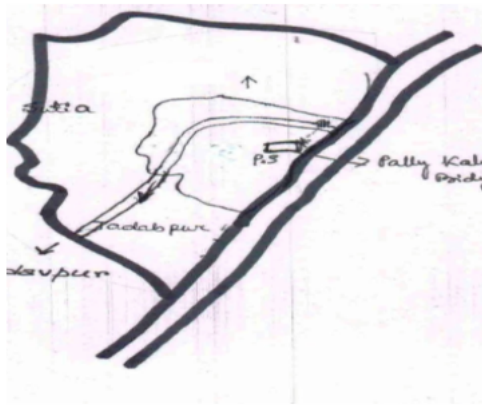

Nazri Naksha