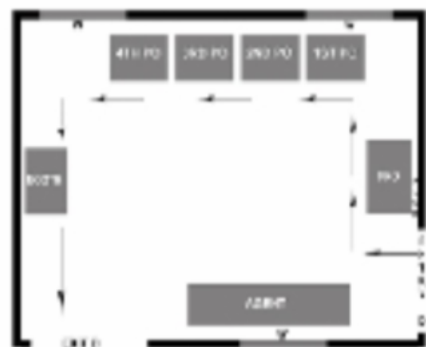

নির্বাচক নিবন্ধন আধিকারিকের স্বাক্ষর

Nazri Naksha

Google Map View

Polling Station Building Front View

Polling Station Front View

Cad View

Key MAP View

1 নাম : চৈতালি বৈষ্ণব স্বামীর নাম : রাজেন্দ্র নাথ বৈষ্ণব বাড়ির নং : এন0106 বয়স : 63 লিঙ্গ : মহিলা	NNR2371920 ফটো উপলব্ধ	2 নাম : মমতা অধিকারী স্বামীর নাম : শৈলেন অধিকারী বাড়ির নং : n0079 বয়স : 52 লিঙ্গ : মহিলা	NNR2196525 ফটো উপলব্ধ	3 নাম : রিনা বিশ্বাস পিতার নাম : পরিমল বিশ্বাস বাড়ির নং : 0061 বয়স : 31 লিঙ্গ : মহিলা	NNR1352038 ফটো উপলব্ধ
4 নাম : অনন্যা অধিকারী পিতার নাম : অভয় অধিকারী বাড়ির নং : এন045 বয়স : 21 লিঙ্গ : মহিলা	NNR2439511 ফটো উপলব্ধ	5 নাম : লক্ষী বণিক অধিকারী পিতার নাম : উপেন্দ্র নাথ অধিকারী বাড়ির নং : n0061 বয়স : 33 লিঙ্গ : মহিলা	NNR1619972 ফটো উপলব্ধ	6 নাম : সিতাংশু অধিকারী পিতার নাম : ধীরেন অধিকারী বাড়ির নং : n0171 বয়স : 57 লিঙ্গ : পুরুষ	DKJ0749457 ফটো উপলব্ধ
7 নাম : বিবেকানন্দ অধিকারী পিতার নাম : সুধীর অধিকারী বাড়ির নং : n0079 বয়স : 60 লিঙ্গ : পুরুষ	WB/13/086/420127 ফটো উপলব্ধ	8 নাম : সুমিতা অধিকারী পিতার নাম : রনজিৎ অধিকারী বাড়ির নং : n0061 বয়স : 33 লিঙ্গ : মহিলা	NNR1216530 ফটো উপলব্ধ	9 নাম : রিপন অধিকারী পিতার নাম : রনজিৎ অধিকারী বাড়ির নং : 0061 বয়স : 37 লিঙ্গ : পুরুষ	NNR1483692 ফটো উপলব্ধ
10 নাম : পম্পা অধিকারী পিতার নাম : রনজিৎ অধিকারী বাড়ির নং : n0061 বয়স : 37 লিঙ্গ : মহিলা	DKJ3583085 ফটো উপলব্ধ	11 নাম : শম্পা অধিকারি পিতার নাম : রনজিৎ অধিকারি বাড়ির নং : n0061 বয়স : 40 লিঙ্গ : মহিলা	DKJ3244803 ফটো উপলব্ধ	12 নাম : সুকান্ত মন্ডল মায়ের নাম : মনিকা মন্ডল বাড়ির নং : 0061 বয়স : 35 লিঙ্গ : পুরুষ	NNR1619782 ফটো উপলব্ধ
13 নাম : রিংকু পাইক স্বামীর নাম : রবীন পাইক বাড়ির নং : n0061 বয়স : 49 লিঙ্গ : মহিলা	NNR1216423 ফটো উপলব্ধ	14 নাম : রুপম অধিকারী পিতার নাম : রেবতী অধিকারী বাড়ির নং : n0061 বয়স : 35 লিঙ্গ : পুরুষ	NNR1003920 ফটো উপলব্ধ	15 নাম : সরস্বতী অধিকারী স্বামীর নাম : রেবতী অধিকারী বাড়ির নং : n0061 বয়স : 54 লিঙ্গ : মহিলা	WB/13/086/420284 ফটো উপলব্ধ
16 নাম : রেবতী অধিকারী পিতার নাম : রবিদাস অধিকারী বাড়ির নং : n0061 বয়স : 64 লিঙ্গ : পুরুষ	WB/13/086/420268 ফটো উপলব্ধ	17 নাম : শেফালী অধিকারী স্বামীর নাম : রণজিৎ অধিকারী বাড়ির নং : n0061 বয়স : 59 লিঙ্গ : মহিলা	DKJ3390390 ফটো উপলব্ধ	18 নাম : রণজিৎ অধিকারী পিতার নাম : রবিদাস অধিকারী বাড়ির নং : n0061 বয়স : 69 লিঙ্গ : পুরুষ	WB/13/086/420261 ফটো উপলব্ধ
19 নাম : সুশান্ত অধিকারী পিতার নাম : সুকুমার অধিকারী বাড়ির নং : 209 বয়স : 37 লিঙ্গ : পুরুষ	NNR0922187 ফটো উপলব্ধ	20 নাম : প্রভাতী অধিকারী স্বামীর নাম : সুকুমার অধিকারী বাড়ির নং : n0050 বয়স : 58 লিঙ্গ : মহিলা	WB/13/086/420093 ফটো উপলব্ধ	21 নাম : পুতুল রানী অধিকারী মায়ের নাম : প্রভাতী অধিকারী বাড়ির নং : n0050 বয়স : 29 লিঙ্গ : মহিলা	NNR1733054 ফটো উপলব্ধ
22 নাম : অভয় চন্দ্র অধিকারী পিতার নাম : রবিদাস অধিকারী বাড়ির নং : n0061 বয়স : 53 লিঙ্গ : পুরুষ	NNR2573897 ফটো উপলব্ধ	23 নাম : লিপিকা অধিকারী স্বামীর নাম : অভয় চন্দ্র অধিকারী বাড়ির নং : 326 বয়স : 36 লিঙ্গ : মহিলা	UWX1067958 ফটো উপলব্ধ	24 নাম : সুকান্ত আরিন্দা পিতার নাম : সুরেশ আরিন্দা বাড়ির নং : n0052 বয়স : 36 লিঙ্গ : পুরুষ	NNR1003763 ফটো উপলব্ধ
25 নাম : সুখেন আরিন্দা পিতার নাম : সুরেশ আরিন্দা বাড়ির নং : n0052 বয়স : 36 লিঙ্গ : পুরুষ	NNR1003771 ফটো উপলব্ধ	Q 26 নাম : মালা আরিন্দা স্বামীর নাম : সুরত আরিন্দা বাড়ির নং : n0052 বয়স : 32 লিঙ্গ : মহিলা	NNR1620004 ফটো উপলব্ধ	27 নাম : সুরেশ আরিন্দা পিতার নাম : সখীচরন আরিন্দা বাড়ির নং : n0052 বয়স : 67 লিঙ্গ : পুরুষ	WB/13/086/420378 ফটো উপলব্ধ
28 নাম : সুরত আরিন্দা পিতার নাম : সুরেশ আরিন্দা বাড়ির নং : n0229 বয়স : 39 লিঙ্গ : পুরুষ	DKJ3192846 ফটো উপলব্ধ	29 নাম : নিলু আরিন্দা স্বামীর নাম : সুরেশ আরিন্দা বাড়ির নং : n0052 বয়স : 71 লিঙ্গ : মহিলা	WB/13/086/420406 ফটো উপলব্ধ	30 নাম : শান্তনু আরিন্দা পিতার নাম : নিখিল আরিন্দা বাড়ির নং : 053 বয়স : 25 লিঙ্গ : পুরুষ	NNR1993732 ফটো উপলব্ধ