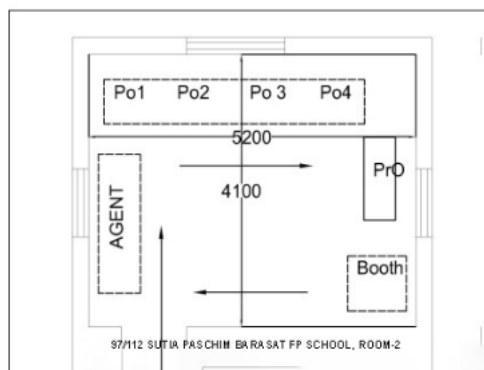

নির্বাচক নিবন্ধন আধিকারিকের স্বাক্ষর

Nazri Naksha

Google Map View

Polling Station Building Front View

Polling Station Front View

Cad View

Key MAP View

1 নাম : অকলিমা বিবি স্বামীর নাম: রবিউল হোসেন মন্ডল বাড়ির নং: না বয়স : 34 লিঙ্গ : মহিলা	NNR1480144 ফটো উপলব্ধ	2 নাম : আরজিনা বিবি স্বামীর নাম: আলি হোসেন মন্ডল বাড়ির নং: না বয়স : 36 লিঙ্গ : মহিলা	NNR1480151 ফটো উপলব্ধ	3 নাম : হাচিনা বিবি (খাতুন) স্বামীর নাম: ছিদ্দিক আলী মণ্ডল বাড়ির নং : n0190 বয়স : 41 লিঙ্গ : মহিলা	NNR0335224 ফটো উপলব্ধ
4 নাম : মান্নি অধিকারী স্বামীর নাম: অজয় অধিকারী বাড়ির নং : এন0185 বয়স : 24 লিঙ্গ : মহিলা	NNR2197952 ফটো উপলব্ধ	5 নাম : অজয় অধিকারী পিতার নাম: বাবু অধিকারী বাড়ির নং : n0186 বয়স : 26 লিঙ্গ : পুরুষ	NNR1903905 ফটো উপলব্ধ	6 নাম : সূজয় অধিকারী পিতার নাম: বাবু অধিকারী বাড়ির নং : এন0186 বয়স : 22 লিঙ্গ : পুরুষ	NNR2309474 ফটো উপলব্ধ
7 নাম : বাবু অধিকারী পিতার নাম: অজিত অধিকারী বাড়ির নং : n0186 বয়স : 51 লিঙ্গ : পুরুষ	DKJ0785055 ফটো উপলব্ধ	8 নাম : আরতি অধিকারী স্বামীর নাম: অজিত অধিকারী বাড়ির নং : n0185 বয়স : 73 লিঙ্গ : মহিলা	DKJ3390382 ফটো উপলব্ধ	9 নাম : কল্পনা অধিকারী স্বামীর নাম: বাবু অধিকারী বাড়ির নং : n0225 বয়স : 44 লিঙ্গ : মহিলা	DKJ2836245 ফটো উপলব্ধ
10 নাম : তাপস কুমার অধিকারী পিতার নাম: অজিত অধিকারী বাড়ির নং : n0187 বয়স : 40 লিঙ্গ : পুরুষ	NNR1093921 ফটো উপলব্ধ	11 নাম : শ্যামাপদ খাঁ পিতার নাম: যষ্ঠি খাঁ বাড়ির নং : n0088 বয়স : 37 লিঙ্গ : পুরুষ	NNR1004233 ফটো উপলব্ধ	12 নাম : বলরাম খাঁ পিতার নাম: যষ্ঠি খাঁ বাড়ির নং : 0088 বয়স : 38 লিঙ্গ : পুরুষ	NNR1483890 ফটো উপলব্ধ
13 নাম : বাসন্তী খাঁ পিতার নাম: যষ্ঠি খাঁ বাড়ির নং : 0088 বয়স : 40 লিঙ্গ : মহিলা	NNR1483908 ফটো উপলব্ধ	14 নাম : যষ্ঠি খাঁ পিতার নাম: জকার খাঁ বাড়ির নং : n0088 বয়স : 67 লিঙ্গ : পুরুষ	DKJ1619881 ফটো উপলব্ধ	15 নাম : মহাদেব খাঁ পিতার নাম: যতন খাঁ বাড়ির নং : n0020 বয়স : 52 লিঙ্গ : পুরুষ	WB/13/086/420681 ফটো উপলব্ধ
16 নাম : সহদেব খাঁ মায়ের নাম: পতিদাসী খাঁ বাড়ির নং : n0020 বয়স : 40 লিঙ্গ : পুরুষ	NNR1216753 ফটো উপলব্ধ	17 নাম : সুভদ্রা খাঁ স্বামীর নাম: সহদেব খাঁ বাড়ির নং : n0020 বয়স : 29 লিঙ্গ : মহিলা	NNR1904051 ফটো উপলব্ধ	18 নাম : মিনু খাঁ পিতার নাম: সহদেব খাঁ বাড়ির নং : এন0020 বয়স : 26 লিঙ্গ : মহিলা	NNR2198083 ফটো উপলব্ধ
19 নাম : প্রসেন খাঁ পিতার নাম: পাঁচু খাঁ বাড়ির নং : না বয়স : 24 লিঙ্গ : পুরুষ	NNR2163251 ফটো উপলব্ধ	20 নাম : রীনা খাঁ পিতার নাম: সহদেব খাঁ বাড়ির নং : এন0020 বয়স : 25 লিঙ্গ : মহিলা	NNR2198091 ফটো উপলব্ধ	21 নাম : উমা খাঁ স্বামীর নাম: বলরাম খাঁ বাড়ির নং : না বয়স : 38 লিঙ্গ : মহিলা	NNR2163194 ফটো উপলব্ধ
22 নাম : রনজিৎ খাঁ পিতার নাম: পাঁচু খাঁ বাড়ির নং : এন0051 বয়স : 22 লিঙ্গ : পুরুষ	NNR2309136 ফটো উপলব্ধ	23 নাম : যমুনা খাঁ স্বামীর নাম: কাঙ্গাল খাঁ বাড়ির নং : n0051 বয়স : 53 লিঙ্গ : মহিলা	DKJ0010694 ফটো উপলব্ধ	24 নাম : কাঙ্গাল খাঁ পিতার নাম: জকার খাঁ বাড়ির নং : n0051 বয়স : 62 লিঙ্গ : পুরুষ	NNR2377315 ফটো উপলব্ধ
25 নাম : কবিতা খাঁ স্বামীর নাম: পাঁচু খাঁ বাড়ির নং : n0051 বয়স : 44 লিঙ্গ : মহিলা	DKJ2672699 ফটো উপলব্ধ	26 নাম : পাঁচু খাঁ পিতার নাম: কালিপদ খাঁ বাড়ির নং : n0051 বয়স : 44 লিঙ্গ : পুরুষ	DKJ2672681 ফটো উপলব্ধ	27 নাম : রাখাল খাঁ পিতার নাম: কাঙ্গাল খাঁ বাড়ির নং : n0051 বয়স : 37 লিঙ্গ : পুরুষ	NNR0336925 ফটো উপলব্ধ
28 নাম : কল্পনা খাঁ স্বামীর নাম: কালিপদ খাঁ বাড়ির নং : 52 বয়স : 65 লিঙ্গ : মহিলা	DKJ3390960 ফটো উপলব্ধ	29 নাম : কালিপদ খাঁ পিতার নাম: জকার খাঁ বাড়ির নং : n0051 বয়স : 81 লিঙ্গ : পুরুষ	NNR2377604 ফটো উপলব্ধ	30 নাম : আসমা খাতুন স্বামীর নাম: আনিসুর গাইন বাড়ির নং : না বয়স : 26 লিঙ্গ : মহিলা	NNR2165538 ফটো উপলব্ধ