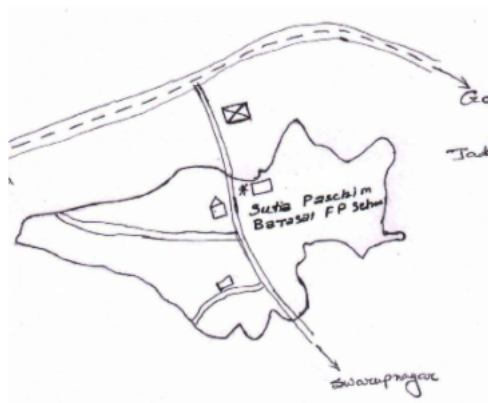

Nazri Naksha