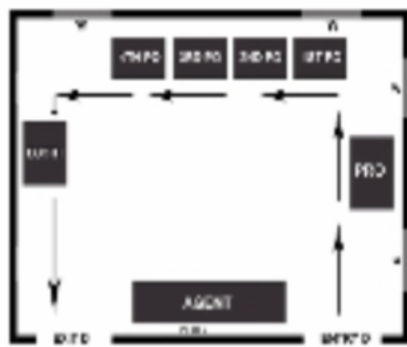

নির্বাচক নিবন্ধন আধিকারিকের স্বাক্ষর

Nazri Naksha

Google Map View

Polling Station Building Front View

Polling Station Front View

Cad View

Key MAP View

1 নাম : খালিদা (খাতুন) বিবি স্বামীর নাম: নজরুল কারিকর বাড়ির নং : n0203 বয়স : 38 লিঙ্গ : মহিলা	DKJ3276557 ফটো উপলব্ধ	2 নাম : আমিরুল মন্ডল পিতার নাম: মোজাম্মেল মন্ডল বাড়ির নং : n0273 বয়স : 47 লিঙ্গ : পুরুষ	NNR1993864 ফটো উপলব্ধ	3 নাম : শিল্পা মন্ডল পিতার নাম: শেখর মন্ডল বাড়ির নং : 217 বয়স : 25 লিঙ্গ : মহিলা	NNR1993906 ফটো উপলব্ধ
4 নাম : সবানা মন্ডল খাতুন স্বামীর নাম: বাপি মন্ডল বাড়ির নং : 106 বয়স : 27 লিঙ্গ : মহিলা	NNR1993914 ফটো উপলব্ধ	5 নাম : রিজতা বিশ্বাস পিতার নাম: কিশোর বিশ্বাস বাড়ির নং : 55 বয়স : 25 লিঙ্গ : মহিলা	NNR1993930 ফটো উপলব্ধ	6 নাম : হাসিনা মন্ডল গাইন স্বামীর নাম: আমিরুল মন্ডল বাড়ির নং : 00 বয়স : 29 লিঙ্গ : মহিলা	NNR1993971 ফটো উপলব্ধ
7 নাম : সুভংকর বিশ্বাস পিতার নাম: অপূর্ব বিশ্বাস বাড়ির নং : 60 বয়স : 25 লিঙ্গ : পুরুষ	NNR1993948 ফটো উপলব্ধ	8 নাম : শুকতারা খাতুন স্বামীর নাম: আমজেদ খাঁ বাড়ির নং : - বয়স : 35 লিঙ্গ : মহিলা	NNR2198687 ফটো উপলব্ধ	9 নাম : রুসিনারা খাতুন স্বামীর নাম: হাসানুর মণ্ডল বাড়ির নং : 200 বয়স : 22 লিঙ্গ : মহিলা	NNR2310316 ফটো উপলব্ধ
10 নাম : মৌসুমী কর্মকার পিতার নাম: ভোলানাথ কর্মকার বাড়ির নং : 164 বয়স : 25 লিঙ্গ : মহিলা	NNR1993898 ফটো উপলব্ধ	11 নাম : হাসানুর মন্ডল পিতার নাম: ইজরত মন্ডল বাড়ির নং : 200 বয়স : 25 লিঙ্গ : পুরুষ	NNR1993849 ফটো উপলব্ধ	12 নাম : মামনী গাজী পিতার নাম: শাজাহান গাজী বাড়ির নং : 151 বয়স : 27 লিঙ্গ : মহিলা	NNR1993872 ফটো উপলব্ধ
13 নাম : সরিফা বিবি গাজী স্বামীর নাম: হাসান গাজী বাড়ির নং : n0077 বয়স : 38 লিঙ্গ : মহিলা	NNR0340646 ফটো উপলব্ধ	14 নাম : পরেশ কর্মকার পিতার নাম: শান্তি কর্মকার বাড়ির নং : n0004 বয়স : 45 লিঙ্গ : পুরুষ	DKJ1618461 ফটো উপলব্ধ	15 নাম : কাজলী কীর্তনীয়া স্বামীর নাম: দেবশীষ কীর্তনীয়া বাড়ির নং : 190 বয়স : 34 লিঙ্গ : মহিলা	NNR1216993 ফটো উপলব্ধ
16 নাম : রুপসী কীর্তনীয়া(রায়) স্বামীর নাম: দীপক কীর্তনীয়া বাড়ির নং : n0085 বয়স : 51 লিঙ্গ : মহিলা	NNR1004639 ফটো উপলব্ধ	17 নাম : ছায়া কীর্তনীয়া পিতার নাম: স্বরূপ কীর্তনীয়া বাড়ির নং : n0036 বয়স : 44 লিঙ্গ : মহিলা	DKJ3035599 ফটো উপলব্ধ	18 নাম : দীপক কীর্তনীয়া পিতার নাম: স্বরূপ কীর্তনীয়া বাড়ির নং : n0036 বয়স : 56 লিঙ্গ : পুরুষ	DKJ0778266 ফটো উপলব্ধ
19 নাম : মানিক্য কীর্তনীয়া স্বামীর নাম: স্বরূপ কীর্তনীয়া বাড়ির নং : n0036 বয়স : 75 লিঙ্গ : মহিলা	DKJ0778258 ফটো উপলব্ধ	20 নাম : দেবশীষ কীর্তনীয়া পিতার নাম: স্বরূপ কীর্তনীয়া বাড়ির নং : n0036 বয়স : 39 লিঙ্গ : পুরুষ	NNR1004571 ফটো উপলব্ধ	21 নাম : সারিকা খাতুন স্বামীর নাম: মাসিয়ার গাজী বাড়ির নং : এন0158 বয়স : 23 লিঙ্গ : মহিলা	NNR2310563 ফটো উপলব্ধ
22 নাম : রাজিয়া খাতুন মায়ের নাম: সমীরন বিবি বাড়ির নং : এন0155 বয়স : 22 লিঙ্গ : মহিলা	NNR2310605 ফটো উপলব্ধ	23 নাম : সালমা খাতুন স্বামীর নাম: হাসানুর জামান মন্ডল বাড়ির নং : N0113 বয়স : 34 লিঙ্গ : মহিলা	SKE0704759 ফটো উপলব্ধ	24 নাম : আরমিনা খাতুন পিতার নাম: মতিয়ার গাজী বাড়ির নং : নং158 বয়স : 25 লিঙ্গ : মহিলা	NNR1993989 ফটো উপলব্ধ
25 নাম : পারুল খাতুন বিবি স্বামীর নাম: সাহাবুদ্দিন সরদার বাড়ির নং : 871 বয়স : 27 লিঙ্গ : মহিলা	NNR2198778 ফটো উপলব্ধ	26 নাম : সবনর খাতুন মিস্ত্রি স্বামীর নাম: আশারুল মন্ডল বাড়ির নং : না বয়স : 34 লিঙ্গ : মহিলা	NNR2165868 ফটো উপলব্ধ	27 নাম : জাহীরুল গাজী পিতার নাম: সফি.কুল গাজী বাড়ির নং : না বয়স : 24 লিঙ্গ : পুরুষ	NNR2165900 ফটো উপলব্ধ
28 নাম : নাজমুল হোসেন গাজী পিতার নাম: রফিকুল গাজী বাড়ির নং : না বয়স : 27 লিঙ্গ : পুরুষ	NNR2166288 ফটো উপলব্ধ	29 নাম : আলামিন গাজী পিতার নাম: আনারুল গাজী বাড়ির নং : এন01485 বয়স : 21 লিঙ্গ : পুরুষ	NNR2449510 ফটো উপলব্ধ	30 নাম : সেলিমা খাতুন গাজী মায়ের নাম: মর্জিনা বিবি গাজী বাড়ির নং : n0063 বয়স : 36 লিঙ্গ : মহিলা	NNR0340679 ফটো উপলব্ধ