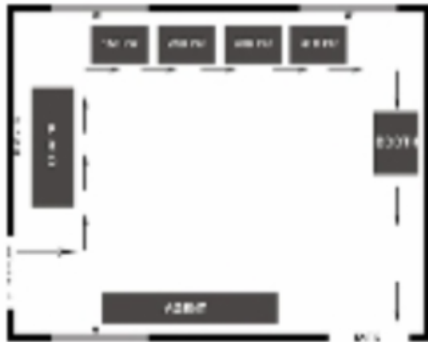

নির্বাচক নিবন্ধন আধিকারিকের স্বাক্ষর

Nazri Naksha

Google Map View

Polling Station Building Front View

Polling Station Front View

Cad View

Key MAP View

1 নাম : মিস্ত্রি করুণা স্বামীর নাম: অবিলাশ বাড়ির নং : n0021 বয়স : 56 লিঙ্গ : মহিলা	DKJ0734491 ফটো উপলব্ধ	2 নাম : রাজেশ বিশ্বাস পিতার নাম: বিশ্বজিৎ বিশ্বাস বাড়ির নং : 172 বয়স : 25 লিঙ্গ : পুরুষ	NNR1994052 ফটো উপলব্ধ	3 নাম : সদানন্দ বিশ্বাস পিতার নাম: হরষিত বিশ্বাস বাড়ির নং : 168 বয়স : 25 লিঙ্গ : পুরুষ	NNR1994060 ফটো উপলব্ধ
4 নাম : সমরেশ মন্ডল পিতার নাম: সুখময় মন্ডল বাড়ির নং : 626 বয়স : 33 লিঙ্গ : পুরুষ	NNR1994102 ফটো উপলব্ধ	5 নাম : মনোরঞ্জন ব্যাপারী পিতার নাম: নরেন ব্যাপারী বাড়ির নং : 100 বয়স : 53 লিঙ্গ : পুরুষ	NNR1994110 ফটো উপলব্ধ	6 নাম : প্লাবন মন্ডল পিতার নাম: দীপক মন্ডল বাড়ির নং : বয়স : 25 লিঙ্গ : পুরুষ	NNR1994136 ফটো উপলব্ধ
7 নাম : কমলেশ মন্ডল পিতার নাম: লক্ষ্মী সন্নাতন বাড়ির নং : 719 বয়স : 30 লিঙ্গ : পুরুষ	NNR2383818 ফটো উপলব্ধ	Q 8 নাম : মাধব মন্ডল পিতার নাম: উদয় মন্ডল বাড়ির নং : 719 বয়স : 36 লিঙ্গ : পুরুষ	NNR1994045 ফটো উপলব্ধ	9 নাম : কল্যাণ বিশ্বাস পিতার নাম: বিশ্বস্তর বিশ্বাস বাড়ির নং : 156 বয়স : 26 লিঙ্গ : পুরুষ	NNR1994128 ফটো উপলব্ধ
10 নাম : টিংকু বিশ্বাস (মিস্ত্রি) স্বামীর নাম: অমরেশ বিশ্বাস বাড়ির নং : n0021 বয়স : 31 লিঙ্গ : মহিলা	NNR1351691 ফটো উপলব্ধ	11 নাম : সোমা অধিকারী স্বামীর নাম: গোবিন্দা অধিকারী বাড়ির নং : না বয়স : 24 লিঙ্গ : মহিলা	NNR2167260 ফটো উপলব্ধ	12 নাম : গোবিন্দ অধিকারী পিতার নাম: গোপাল অধিকারী বাড়ির নং : n0141 বয়স : 36 লিঙ্গ : পুরুষ	NNR1005115 ফটো উপলব্ধ
13 নাম : বিশ্বজিৎ অধিকারী মায়ের নাম: শুক্লা অধিকারী বাড়ির নং : n0141 বয়স : 31 লিঙ্গ : পুরুষ	NNR1351832 ফটো উপলব্ধ	14 নাম : শুক্লা অধিকারী স্বামীর নাম: গোপাল অধিকারী বাড়ির নং : n0141 বয়স : 52 লিঙ্গ : মহিলা	DKJ3385333 ফটো উপলব্ধ	15 নাম : মিলন অধিকারী মায়ের নাম: রেনুকা অধিকারী বাড়ির নং : n0141 বয়স : 30 লিঙ্গ : পুরুষ	NNR1351782 ফটো উপলব্ধ
16 নাম : অমিত আচারীয়া পিতার নাম: উত্তম আচারীয়া বাড়ির নং : n0095 বয়স : 28 লিঙ্গ : পুরুষ	NNR1733856 ফটো উপলব্ধ	17 নাম : পম্পা আচারী পিতার নাম: সুনীল আচারী বাড়ির নং : n0291 বয়স : 29 লিঙ্গ : মহিলা	NNR1734078 ফটো উপলব্ধ	18 নাম : রাজেশ্বর আচারী পিতার নাম: নরেন আচারী বাড়ির নং : n0085 বয়স : 76 লিঙ্গ : পুরুষ	NNR2509206 ফটো উপলব্ধ
Q 19 নাম : রূপা দেবনাথ আচারী স্বামীর নাম: রমেশ চন্দ্র আচারী বাড়ির নং : এন0085 বয়স : 24 লিঙ্গ : মহিলা	NNR2199743 ফটো উপলব্ধ	20 নাম : সবিতা আচারী স্বামীর নাম: সুনীল আচারী বাড়ির নং : n0291 বয়স : 49 লিঙ্গ : মহিলা	DKJ2660108 ফটো উপলব্ধ	21 নাম : অমর আচারীয়া পিতার নাম: নীলরতন আচারীয়া বাড়ির নং : 0154 বয়স : 30 লিঙ্গ : পুরুষ	NNR1484849 ফটো উপলব্ধ
22 নাম : মিনতী আচারী স্বামীর নাম: নীলরতন আচারী বাড়ির নং : n0154 বয়স : 53 লিঙ্গ : মহিলা	WB/13/086/393309 ফটো উপলব্ধ	23 নাম : নীলরতন আচারী পিতার নাম: ধীরেন্দ্র আচারী বাড়ির নং : n0154 বয়স : 59 লিঙ্গ : পুরুষ	WB/13/086/393672 ফটো উপলব্ধ	Q 24 নাম : সুনীল আচারী পিতার নাম: সতীশ আচারী বাড়ির নং : n0128 বয়স : 66 লিঙ্গ : পুরুষ	WB/13/086/393367 ফটো উপলব্ধ
25 নাম : চায়না আচারী স্বামীর নাম: উত্তম আচারী বাড়ির নং : n0095 বয়স : 55 লিঙ্গ : মহিলা	WB/13/086/393426 ফটো উপলব্ধ	26 নাম : উত্তম আচারী পিতার নাম: উপেন্দ্র আচারী বাড়ির নং : n0095 বয়স : 59 লিঙ্গ : পুরুষ	WB/13/086/393176 ফটো উপলব্ধ	27 নাম : রমেশচন্দ্র আচারী পিতার নাম: রাজেশ্বর আচারী বাড়ির নং : n0085 বয়স : 36 লিঙ্গ : পুরুষ	NNR0922856 ফটো উপলব্ধ
28 নাম : সুনীতি আচারী স্বামীর নাম: রাজেশ্বর আচারী বাড়ির নং : n0085 বয়স : 71 লিঙ্গ : মহিলা	WB/13/086/393768 ফটো উপলব্ধ	29 নাম : অভিজিৎ আচারী পিতার নাম: সুনীল আচারী বাড়ির নং : n0128 বয়স : 26 লিঙ্গ : পুরুষ	NNR1904564 ফটো উপলব্ধ	30 নাম : উৎপল আরীন্দা পিতার নাম: রমেশ আরীন্দা বাড়ির নং : এন0164 বয়স : 26 লিঙ্গ : পুরুষ	NNR2199529 ফটো উপলব্ধ