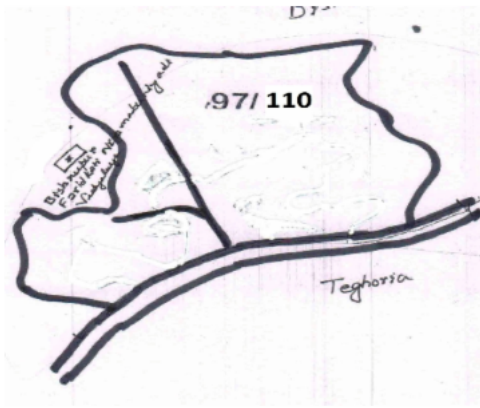

Nazri Naksha