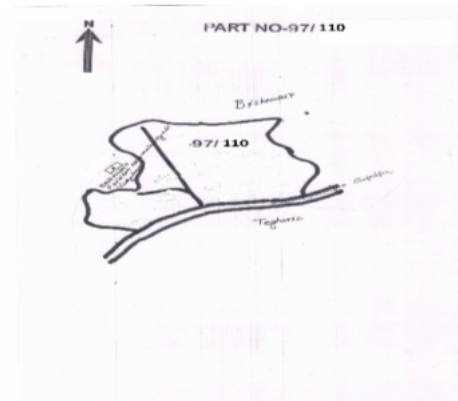

Key MAP View