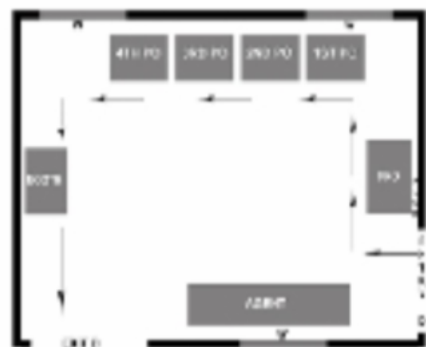

নির্বাচক নিবন্ধন আধিকারিকের স্বাক্ষর

Nazri Naksha

Google Map View

Polling Station Building Front View

Polling Station Front View

Cad View

Key MAP View

1 নাম : জাহাঙ্গীর মন্ডল মায়ের নাম: মাছুরা বিবি বাড়ির নং : n0058 বয়স : 40 লিঙ্গ : পুরুষ	NNR1096924 ফটো উপলব্ধ	2 নাম : মাছুরা বিবি স্বামীর নাম: আব্দুল মওল বাড়ির নং : n0058 বয়স : 56 লিঙ্গ : মহিলা	WB/13/086/396516 ফটো উপলব্ধ	3 নাম : রাজেশ্বরী মন্ডল স্বামীর নাম: সাইনুর মুন্সিক বাড়ির নং : n0016 বয়স : 40 লিঙ্গ : মহিলা	DKJ3023488 ফটো উপলব্ধ
4 নাম : মজিদা বিবি স্বামীর নাম: সিরাজুল মন্ডল বাড়ির নং : n0043 বয়স : 37 লিঙ্গ : মহিলা	NNR1355254 ফটো উপলব্ধ	5 নাম : অঞ্জুমারি বিবি স্বামীর নাম: আনছার মন্ডল বাড়ির নং : n0043 বয়স : 37 লিঙ্গ : মহিলা	DKJ2661643 ফটো উপলব্ধ	6 নাম : তহমিনা মন্ডল স্বামীর নাম: জিয়াবুল মন্ডল বাড়ির নং : n0043 বয়স : 48 লিঙ্গ : মহিলা	DKJ1614270 ফটো উপলব্ধ
7 নাম : জিয়াবুল মন্ডল পিতার নাম: আনছার মন্ডল বাড়ির নং : n0043 বয়স : 49 লিঙ্গ : পুরুষ	WB/13/086/396278 ফটো উপলব্ধ	8 নাম : আজিজুল মন্ডল পিতার নাম: সিরাজুল মন্ডল বাড়ির নং : 0072 বয়স : 36 লিঙ্গ : পুরুষ	NNR1219690 ফটো উপলব্ধ	9 নাম : সিরাজুল মন্ডল পিতার নাম: আনছার মন্ডল বাড়ির নং : n0043 বয়স : 51 লিঙ্গ : পুরুষ	WB/13/086/396506 ফটো উপলব্ধ
10 নাম : কৃষ্ণা গোলদার স্বামীর নাম: অসীম গোলদার বাড়ির নং : n0121 বয়স : 47 লিঙ্গ : মহিলা	DKJ2745966 ফটো উপলব্ধ	11 নাম : হাফিজুল মন্ডল পিতার নাম: আনছার মন্ডল বাড়ির নং : n0043 বয়স : 56 লিঙ্গ : পুরুষ	NNR2174183 ফটো উপলব্ধ	12 নাম : রাকেশ মন্ডল পিতার নাম: হাফিজুল মন্ডল বাড়ির নং : n0043 বয়স : 31 লিঙ্গ : পুরুষ	NNR1355239 ফটো উপলব্ধ
13 নাম : রকিয়া বিবি স্বামীর নাম: হাফিজুল মন্ডল বাড়ির নং : n0043 বয়স : 51 লিঙ্গ : মহিলা	NNR2174167 ফটো উপলব্ধ	14 নাম : বরুনা মন্ডল স্বামীর নাম: আলমগীর মন্ডল বাড়ির নং : 58 বয়স : 38 লিঙ্গ : মহিলা	NNR2430270 ফটো উপলব্ধ	15 নাম : টগরী পণ্ডিত স্বামীর নাম: দীপক পণ্ডিত বাড়ির নং : 061 বয়স : 36 লিঙ্গ : মহিলা	NRC0887869 ফটো উপলব্ধ
16 নাম : আলমগীর মন্ডল মায়ের নাম: মাছুরা বিবি বাড়ির নং : 58 বয়স : 35 লিঙ্গ : পুরুষ	NNR1096916 ফটো উপলব্ধ	17 নাম : দিল্লী অধিকারী স্বামীর নাম: তপন অধিকারী বাড়ির নং : n0044 বয়স : 55 লিঙ্গ : মহিলা	WB/13/086/396420 ফটো উপলব্ধ	18 নাম : পুনীমা অধিকারী স্বামীর নাম: গোবিন্দ অধিকারী বাড়ির নং : N0048 বয়স : 41 লিঙ্গ : মহিলা	DKJ3243094 ফটো উপলব্ধ
19 নাম : কৃষ্ণা অধিকারী স্বামীর নাম: প্রদ্যুত অধিকারী বাড়ির নং : N069 বয়স : 55 লিঙ্গ : মহিলা	DKJ3386943 ফটো উপলব্ধ	20 নাম : লক্ষ্মী অধিকারী স্বামীর নাম: স্বপন অধিকারী বাড়ির নং : n0044 বয়স : 59 লিঙ্গ : মহিলা	WB/13/086/396419 ফটো উপলব্ধ	21 নাম : স্বপন অধিকারী পিতার নাম: বিমল অধিকারী বাড়ির নং : n0044 বয়স : 66 লিঙ্গ : পুরুষ	WB/13/086/396083 ফটো উপলব্ধ
22 নাম : রীনা অধিকারী স্বামীর নাম: নির্মল অধিকারী বাড়ির নং : n0048 বয়স : 61 লিঙ্গ : মহিলা	WB/13/086/396126 ফটো উপলব্ধ	23 নাম : স্নেহাশীষ অধিকারী পিতার নাম: স্বপন অধিকারী বাড়ির নং : n0044 বয়স : 40 লিঙ্গ : পুরুষ	DKJ3024437 ফটো উপলব্ধ	24 নাম : নিলীমা অধিকারী স্বামীর নাম: জিতু অধিকারী বাড়ির নং : n0047 বয়স : 41 লিঙ্গ : মহিলা	DKJ2834547 ফটো উপলব্ধ
25 নাম : পাপোন অধিকারী পিতার নাম: আনন্দ অধিকারী বাড়ির নং : n0204 বয়স : 27 লিঙ্গ : পুরুষ	NNR1861053 ফটো উপলব্ধ	26 নাম : পাপিয়া বর্মন (বিশ্বাস) স্বামীর নাম: অমিয় বিশ্বাস বাড়ির নং : n0044 বয়স : 29 লিঙ্গ : মহিলা	NNR1861095 ফটো উপলব্ধ	27 নাম : সুপ্রিয়া অধিকারী (বিশ্বাস) স্বামীর নাম: সুভাষীষ অধিকারী বাড়ির নং : n0044 বয়স : 32 লিঙ্গ : মহিলা	NNR1861160 ফটো উপলব্ধ
28 নাম : বন্দনা বিশ্বাস মায়ের নাম: চম্পা বিশ্বাস বাড়ির নং : n0044 বয়স : 28 লিঙ্গ : মহিলা	NNR1861178 ফটো উপলব্ধ	29 নাম : গোবিন্দ অধিকারী পিতার নাম: রতন অধিকারী বাড়ির নং : n0049 বয়স : 59 লিঙ্গ : পুরুষ	WB/13/086/396421 ফটো উপলব্ধ	Q 30 নাম : কবিতা অধিকারী মায়ের নাম: আশালতা অধিকারী বাড়ির নং : n0225 বয়স : 29 লিঙ্গ : মহিলা	NNR1927284 ফটো উপলব্ধ