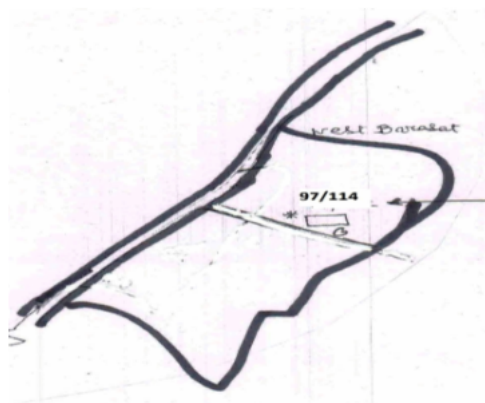

Nazri Naksha