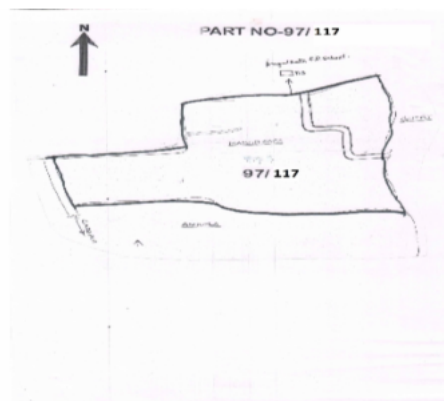

নির্বাচক নিবন্ধন আধিকারিকের স্বাক্ষর

Nazri Naksha

Google Map View

Polling Station Building Front View

Polling Station Front View

Cad View

Key MAP View

1 নাম : হবিসনবিবি স্বামীর নাম: কোরবান মণ্ডল বাড়ির নং : n0549 বয়স : 76 লিঙ্গ : মহিলা ফটো উপলব্ধ	WB/13/086/150118	2 নাম : তনুজা স্বামীর নাম: ইমামহোসেন মণ্ডল বাড়ির নং : n0515 বয়স : 54 লিঙ্গ : মহিলা ফটো উপলব্ধ	WB/13/086/150721	3 নাম : মর্জিনা স্বামীর নাম: আয়ুব মণ্ডল বাড়ির নং : n0508 বয়স : 67 লিঙ্গ : মহিলা ফটো উপলব্ধ	WB/13/086/150416
4 নাম : মোসারেফ গাজী স্বামীর নাম: জুলফিকার খাতুন গাজী বাড়ির নং : n0142 বয়স : 33 লিঙ্গ : পুরুষ ফটো উপলব্ধ	NNR1220458	5 নাম : চায়না বিকি স্বামীর নাম: মোসারেফ গাজী বাড়ির নং : 0142 বয়স : 33 লিঙ্গ : মহিলা ফটো উপলব্ধ	NNR1489434	6 নাম : আমীর হোসেন মণ্ডল পিতার নাম: রবিউল মণ্ডল বাড়ির নং : n0501 বয়স : 39 লিঙ্গ : পুরুষ ফটো উপলব্ধ	DKJ3555398
7 নাম : জেসমিনা বিবি স্বামীর নাম: জুলফিকার বাড়ির নং : n0473 বয়স : 40 লিঙ্গ : মহিলা ফটো উপলব্ধ	DKJ3555240	8 নাম : চায়না গাজী স্বামীর নাম: রবিউল গাজি বাড়ির নং : n0416 বয়স : 50 লিঙ্গ : মহিলা ফটো উপলব্ধ	NNR2522183	9 নাম : ছালেহার স্বামীর নাম: সিরাজুল গাজি বাড়ির নং : n0242 বয়স : 53 লিঙ্গ : মহিলা ফটো উপলব্ধ	WB/13/086/150176
10 নাম : গোলাপী স্বামীর নাম: সাহাজান গাজি বাড়ির নং : n0233 বয়স : 67 লিঙ্গ : মহিলা ফটো উপলব্ধ	WB/13/086/150645	11 নাম : মনোয়ারা খাতুন স্বামীর নাম: রাইমা বিবি বাড়ির নং : n0142 বয়স : 46 লিঙ্গ : মহিলা ফটো উপলব্ধ	NNR1356385	12 নাম : মোঃ ওয়ারেশ মোল্লা পিতার নাম: মোস্তাফা মোল্লা বাড়ির নং : 216 বয়স : 40 লিঙ্গ : পুরুষ ফটো উপলব্ধ	DKJ3555596
13 নাম : মলিয়াবিবি স্বামীর নাম: মোস্তাফা মোল্লা বাড়ির নং : n0122 বয়স : 58 লিঙ্গ : মহিলা ফটো উপলব্ধ	WB/13/086/150154	14 নাম : ইমরান আলি মন্ডল পিতার নাম: ইমান আলি মন্ডল বাড়ির নং : n0027 বয়স : 29 লিঙ্গ : পুরুষ ফটো উপলব্ধ	NNR1624261	15 নাম : জিয়াউল মন্ডল পিতার নাম: ইউছুপ মন্ডল বাড়ির নং : 0027 বয়স : 32 লিঙ্গ : পুরুষ ফটো উপলব্ধ	NNR1549658
16 নাম : সাজেদাখাতুন স্বামীর নাম: ইউসুব মণ্ডল বাড়ির নং : n0027 বয়স : 62 লিঙ্গ : মহিলা ফটো উপলব্ধ	WB/13/086/150773	17 নাম : ইমানআলি মন্ডল পিতার নাম: করিম মন্ডল বাড়ির নং : n0027 বয়স : 59 লিঙ্গ : পুরুষ ফটো উপলব্ধ	WB/13/086/150175	18 নাম : জামেনা খাতুন (বিবি) স্বামীর নাম: ছালাম মণ্ডল বাড়ির নং : n0327 বয়স : 48 লিঙ্গ : মহিলা ফটো উপলব্ধ	DKJ3555539
19 নাম : কাছেদ গাজী পিতার নাম: সিরাজুল গাজী বাড়ির নং : n0244 বয়স : 39 লিঙ্গ : পুরুষ ফটো উপলব্ধ	DKJ3554763	20 নাম : সফুরা (খাতুন)বিবি স্বামীর নাম: জোহর আলি গাজী বাড়ির নং : 0222 বয়স : 37 লিঙ্গ : মহিলা ফটো উপলব্ধ	DKJ3476579	21 নাম : জোহর আলি গাজী পিতার নাম: রবিয়াল গাজী বাড়ির নং : n0222 বয়স : 39 লিঙ্গ : পুরুষ ফটো উপলব্ধ	DKJ3555562
22 নাম : আঞ্জুরা বিবি স্বামীর নাম: আজিজুল মণ্ডল বাড়ির নং : n0217 বয়স : 43 লিঙ্গ : মহিলা ফটো উপলব্ধ	DKJ3554821	23 নাম : সাহেব আলি মণ্ডল পিতার নাম: নজরুল মণ্ডল বাড়ির নং : n0213 বয়স : 40 লিঙ্গ : পুরুষ ফটো উপলব্ধ	DKJ3555356	24 নাম : জেলেহারবিবি স্বামীর নাম: মালেক বাড়ির নং : n0201 বয়স : 66 লিঙ্গ : মহিলা ফটো উপলব্ধ	WB/13/086/150346
25 নাম : আলাউদ্দিন মণ্ডল পিতার নাম: জামাল উদ্দিন মণ্ডল বাড়ির নং : 186 বয়স : 38 লিঙ্গ : পুরুষ ফটো উপলব্ধ	DKJ3555653	26 নাম : জাহানারাবিবি স্বামীর নাম: লুৎফর বাড়ির নং : n0204 বয়স : 66 লিঙ্গ : মহিলা ফটো উপলব্ধ	DKJ3326006	27 নাম : রাইমা খাতুন স্বামীর নাম: মজিদ সরদার বাড়ির নং : n0004 বয়স : 81 লিঙ্গ : মহিলা ফটো উপলব্ধ	WB/13/086/150254
28 নাম : আলোম সরদার পিতার নাম: মজিদ সরদার বাড়ির নং : n0004 বয়স : 54 লিঙ্গ : পুরুষ ফটো উপলব্ধ	DKJ3326162	29 নাম : আজিজাবিবি স্বামীর নাম: আলোম সর্দার বাড়ির নং : n0004 বয়স : 51 লিঙ্গ : মহিলা ফটো উপলব্ধ	WB/13/086/150256	30 নাম : মঃ ইলিয়াস সর্দার পিতার নাম: মজিত সর্দার বাড়ির নং : n0004 বয়স : 41 লিঙ্গ : পুরুষ ফটো উপলব্ধ	DKJ2819290