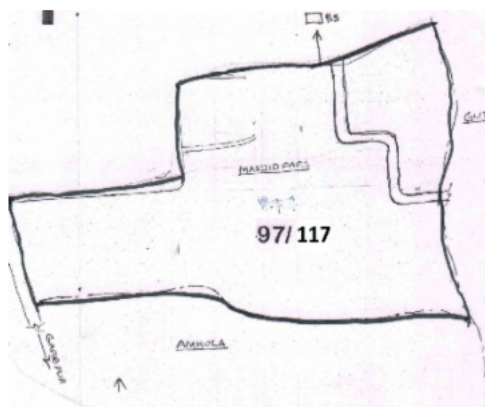

Nazri Naksha