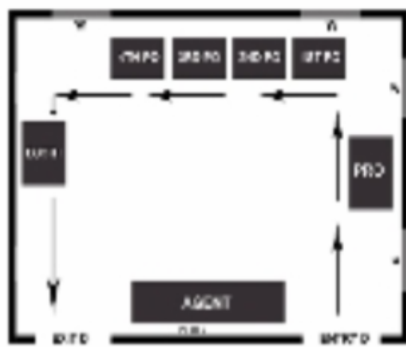

নির্বাচক নিবন্ধন আধিকারিকের স্বাক্ষর

Nazri Naksha

Google Map View

Polling Station Building Front View

Polling Station Front View

Cad View

Key MAP View

1 নাম : হবিসনবিবি স্বামীর নাম: কোরবান মণ্ডল বাড়ির নং : n0549 বয়স : 76 লিঙ্গ : মহিলা ফটো উপলব্ধ	WB/13/086/150118	2 নাম : তনুজা স্বামীর নাম: ইমামহোসেন মণ্ডল বাড়ির নং : n0515 বয়স : 54 লিঙ্গ : মহিলা ফটো উপলব্ধ	WB/13/086/150721	3 নাম : মর্জিনা স্বামীর নাম: আয়ুব মণ্ডল বাড়ির নং : n0508 বয়স : 67 লিঙ্গ : মহিলা ফটো উপলব্ধ	WB/13/086/150416
4 নাম : মোসারেফ গাজী স্বামীর নাম: জুলফিকার খাতুন গাজী বাড়ির নং : n0142 বয়স : 33 লিঙ্গ : পুরুষ ফটো উপলব্ধ	NNR1220458	5 নাম : চায়না বিকি স্বামীর নাম: মোসারেফ গাজী বাড়ির নং : 0142 বয়স : 33 লিঙ্গ : মহিলা ফটো উপলব্ধ	NNR1489434	6 নাম : আমীর হোসেন মণ্ডল পিতার নাম: রবিউল মণ্ডল বাড়ির নং : n0501 বয়স : 39 লিঙ্গ : পুরুষ ফটো উপলব্ধ	DKJ3555398
7 নাম : জেসমিনা বিবি স্বামীর নাম: জুলফিকার বাড়ির নং : n0473 বয়স : 40 লিঙ্গ : মহিলা ফটো উপলব্ধ	DKJ3555240	8 নাম : চায়না গাজী স্বামীর নাম: রবিউল গাজি বাড়ির নং : n0416 বয়স : 50 লিঙ্গ : মহিলা ফটো উপলব্ধ	NNR2522183	9 নাম : ছালেহার স্বামীর নাম: সিরাজুল গাজি বাড়ির নং : n0242 বয়স : 53 লিঙ্গ : মহিলা ফটো উপলব্ধ	WB/13/086/150176
10 নাম : গোলাপী স্বামীর নাম: সাহাজান গাজি বাড়ির নং : n0233 বয়স : 67 লিঙ্গ : মহিলা ফটো উপলব্ধ	WB/13/086/150645	11 নাম : মনোয়ারা খাতুন স্বামীর নাম: রাইমা বিবি বাড়ির নং : n0142 বয়স : 46 লিঙ্গ : মহিলা ফটো উপলব্ধ	NNR1356385	12 নাম : মোঃ ওয়ারেশ মোল্লা পিতার নাম: মোস্তাফা মোল্লা বাড়ির নং : 216 বয়স : 40 লিঙ্গ : পুরুষ ফটো উপলব্ধ	DKJ3555596
13 নাম : মলিয়াবিবি স্বামীর নাম: মোস্তাফা মোল্লা বাড়ির নং : n0122 বয়স : 58 লিঙ্গ : মহিলা ফটো উপলব্ধ	WB/13/086/150154	14 নাম : ইমরান আলি মন্ডল পিতার নাম: ইমান আলি মন্ডল বাড়ির নং : n0027 বয়স : 29 লিঙ্গ : পুরুষ ফটো উপলব্ধ	NNR1624261	15 নাম : জিয়াউল মন্ডল পিতার নাম: ইউছুপ মন্ডল বাড়ির নং : 0027 বয়স : 32 লিঙ্গ : পুরুষ ফটো উপলব্ধ	NNR1549658
16 নাম : সাজেদাখাতুন স্বামীর নাম: ইউসুব মণ্ডল বাড়ির নং : n0027 বয়স : 62 লিঙ্গ : মহিলা ফটো উপলব্ধ	WB/13/086/150773	17 নাম : ইমানআলি মন্ডল পিতার নাম: করিম মন্ডল বাড়ির নং : n0027 বয়স : 59 লিঙ্গ : পুরুষ ফটো উপলব্ধ	WB/13/086/150175	18 নাম : জামেনা খাতুন (বিবি) স্বামীর নাম: ছালাম মণ্ডল বাড়ির নং : n0327 বয়স : 48 লিঙ্গ : মহিলা ফটো উপলব্ধ	DKJ3555539
19 নাম : কাছেদ গাজী পিতার নাম: সিরাজুল গাজী বাড়ির নং : n0244 বয়স : 39 লিঙ্গ : পুরুষ ফটো উপলব্ধ	DKJ3554763	20 নাম : সফুরা (খাতুন)বিবি স্বামীর নাম: জোহর আলি গাজী বাড়ির নং : 0222 বয়স : 37 লিঙ্গ : মহিলা ফটো উপলব্ধ	DKJ3476579	21 নাম : জোহর আলি গাজী পিতার নাম: রবিয়াল গাজী বাড়ির নং : n0222 বয়স : 39 লিঙ্গ : পুরুষ ফটো উপলব্ধ	DKJ3555562
22 নাম : আঞ্জুরা বিবি স্বামীর নাম: আজিজুল মণ্ডল বাড়ির নং : n0217 বয়স : 43 লিঙ্গ : মহিলা ফটো উপলব্ধ	DKJ3554821	23 নাম : সাহেব আলি মণ্ডল পিতার নাম: নজরুল মণ্ডল বাড়ির নং : n0213 বয়স : 40 লিঙ্গ : পুরুষ ফটো উপলব্ধ	DKJ3555356	24 নাম : জেলেহারবিবি স্বামীর নাম: মালেক বাড়ির নং : n0201 বয়স : 66 লিঙ্গ : মহিলা ফটো উপলব্ধ	WB/13/086/150346
25 নাম : আলাউদ্দিন মণ্ডল পিতার নাম: জামাল উদ্দিন মণ্ডল বাড়ির নং : 186 বয়স : 38 লিঙ্গ : পুরুষ ফটো উপলব্ধ	DKJ3555653	26 নাম : জাহানারাবিবি স্বামীর নাম: লুৎফর বাড়ির নং : n0204 বয়স : 66 লিঙ্গ : মহিলা ফটো উপলব্ধ	DKJ3326006	27 নাম : রাইমা খাতুন স্বামীর নাম: মজিদ সরদার বাড়ির নং : n0004 বয়স : 81 লিঙ্গ : মহিলা ফটো উপলব্ধ	WB/13/086/150254
28 নাম : আলোম সরদার পিতার নাম: মজিদ সরদার বাড়ির নং : n0004 বয়স : 54 লিঙ্গ : পুরুষ ফটো উপলব্ধ	DKJ3326162	29 নাম : আজিজাবিবি স্বামীর নাম: আলোম সর্দার বাড়ির নং : n0004 বয়স : 51 লিঙ্গ : মহিলা ফটো উপলব্ধ	WB/13/086/150256	30 নাম : মঃ ইলিয়াস সর্দার পিতার নাম: মজিত সর্দার বাড়ির নং : n0004 বয়স : 41 লিঙ্গ : পুরুষ ফটো উপলব্ধ	DKJ2819290