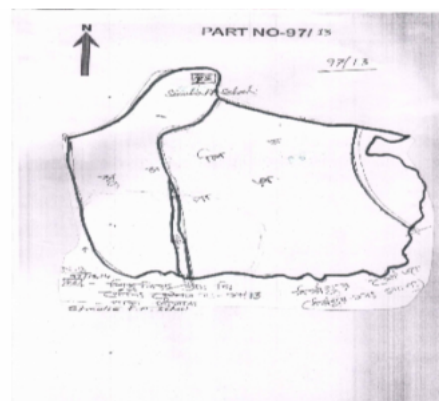

Key MAP View