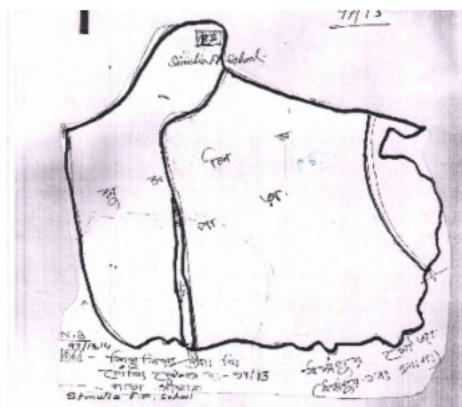

Nazri Naksha