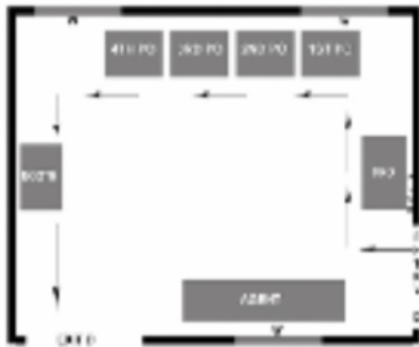

নির্বাচক নিবন্ধন আধিকারিকের স্বাক্ষর

Nazri Naksha

Google Map View

Polling Station Building Front View

Polling Station Front View

Cad View

Key MAP View

1 নাম : নূর ইসলাম মন্ডল পিতার নাম: আবুল হোসেন মন্ডল বাড়ির নং : 36 বয়স : 36 লিঙ্গ : পুরুষ	DKJ3557303 ফটো উপলব্ধ	2 নাম : আছিরুল বিবি মায়ের নাম: গোলহার বিবি বাড়ির নং : n0036 বয়স : 40 লিঙ্গ : মহিলা	NNR1738251 ফটো উপলব্ধ	3 নাম : আছিয়াবিবি স্বামীর নাম: করিমবক্স মণ্ডল বাড়ির নং : n0033 বয়স : 66 লিঙ্গ : মহিলা	DKJ3329687 ফটো উপলব্ধ
4 নাম : মনিরুল মণ্ডল মায়ের নাম: লছিমন মণ্ডল বাড়ির নং : n0028 বয়স : 46 লিঙ্গ : পুরুষ	DKJ1600873 ফটো উপলব্ধ	5 নাম : সফুরাবিবি স্বামীর নাম: আমির হুসেন মণ্ডল বাড়ির নং : n0044 বয়স : 73 লিঙ্গ : মহিলা	NNR2162030 ফটো উপলব্ধ	6 নাম : আলেয়াবিবি স্বামীর নাম: রেজাউল মন্ডল বাড়ির নং : n0028 বয়স : 56 লিঙ্গ : মহিলা	NNR2161768 ফটো উপলব্ধ
7 নাম : কৌশিক ঘোষ পিতার নাম: কৃষ্ণ পদ ঘোষ বাড়ির নং : এন012 বয়স : 23 লিঙ্গ : পুরুষ	NNR2216752 ফটো উপলব্ধ	8 নাম : সুমিতা ঘোষ স্বামীর নাম: বাসুদেব ঘোষ বাড়ির নং : এন0163 বয়স : 56 লিঙ্গ : মহিলা	NNR2217008 ফটো উপলব্ধ	9 নাম : আকবর আলি মন্ডল পিতার নাম: হোসেন মন্ডল বাড়ির নং : n0012 বয়স : 53 লিঙ্গ : পুরুষ	DKJ0336073 ফটো উপলব্ধ
10 নাম : ইব্রাহিম মন্ডল পিতার নাম: ইয়ার আলি মন্ডল বাড়ির নং : এন0010 বয়স : 22 লিঙ্গ : পুরুষ	NNR2333383 ফটো উপলব্ধ	11 নাম : মামনি মন্ডল পিতার নাম: বাবুল মন্ডল বাড়ির নং : এন0012 বয়স : 24 লিঙ্গ : মহিলা	NNR2333458 ফটো উপলব্ধ	12 নাম : আয়েশা বিবি স্বামীর নাম: ফাইজুল মন্ডল বাড়ির নং : n0012 বয়স : 65 লিঙ্গ : মহিলা	NNR2373645 ফটো উপলব্ধ
13 নাম : রানী জিন্নাত গাজী পিতার নাম: আলমগীর মন্ডল বাড়ির নং : এন0036 বয়স : 25 লিঙ্গ : মহিলা	NNR2458560 ফটো উপলব্ধ	14 নাম : মোজাম মন্ডল পিতার নাম: কালু মন্ডল বাড়ির নং : n0007 বয়স : 51 লিঙ্গ : পুরুষ	NNR2509313 ফটো উপলব্ধ	15 নাম : রেশমা মন্ডল পিতার নাম: মোজাম মন্ডল বাড়ির নং : এন0007 বয়স : 23 লিঙ্গ : মহিলা	NNR2508877 ফটো উপলব্ধ
16 নাম : নেহারবিবি স্বামীর নাম: হোসেনআলি মণ্ডল বাড়ির নং : n0012 বয়স : 76 লিঙ্গ : মহিলা	WB/13/086/165121 ফটো উপলব্ধ	17 নাম : আমজেদআলী মন্ডল পিতার নাম: হোসেনআলী মন্ডল বাড়ির নং : n0012 বয়স : 53 লিঙ্গ : পুরুষ	DKJ1601277 ফটো উপলব্ধ	18 নাম : সামেনা বিবি মণ্ডল স্বামীর নাম: আমজেদ মণ্ডল বাড়ির নং : n0012 বয়স : 46 লিঙ্গ : মহিলা	DKJ1601590 ফটো উপলব্ধ
19 নাম : বাবুল মন্ডল পিতার নাম: হোসেন আলি মন্ডল বাড়ির নং : n0012 বয়স : 47 লিঙ্গ : পুরুষ	DKJ1898550 ফটো উপলব্ধ	20 নাম : লালু মণ্ডল পিতার নাম: হোসেন আলি মণ্ডল বাড়ির নং : 12 বয়স : 37 লিঙ্গ : পুরুষ	DKJ3557329 ফটো উপলব্ধ	21 নাম : রূপভানবিবি স্বামীর নাম: ফকির মণ্ডল বাড়ির নং : n0021 বয়স : 81 লিঙ্গ : মহিলা	WB/13/086/165090 ফটো উপলব্ধ
22 নাম : নূরইসলাম মন্ডল পিতার নাম: মগো ফকির আলি মন্ডল বাড়ির নং : n0021 বয়স : 64 লিঙ্গ : পুরুষ	DKJ1601392 ফটো উপলব্ধ	23 নাম : আলেয়া মন্ডল স্বামীর নাম: নূরইসলাম মন্ডল বাড়ির নং : n0021 বয়স : 62 লিঙ্গ : মহিলা	DKJ2562833 ফটো উপলব্ধ	24 নাম : রফিকুল মণ্ডল পিতার নাম: নূর ইসলাম মণ্ডল বাড়ির নং : n0021 বয়স : 33 লিঙ্গ : পুরুষ	NNR1358068 ফটো উপলব্ধ
25 নাম : সফিকুল মন্ডল পিতার নাম: নূর ইসলাম মন্ডল বাড়ির নং : n0021 বয়স : 30 লিঙ্গ : পুরুষ	NNR1625755 ফটো উপলব্ধ	26 নাম : কালু মন্ডল পিতার নাম: করীম মন্ডল বাড়ির নং : n0033 বয়স : 35 লিঙ্গ : পুরুষ	NNR1221985 ফটো উপলব্ধ	27 নাম : গোলহারবিবি স্বামীর নাম: রহিমবক্স মণ্ডল বাড়ির নং : n0036 বয়স : 66 লিঙ্গ : মহিলা	WB/13/086/165247 ফটো উপলব্ধ
28 নাম : সাহানারাবিবি স্বামীর নাম: আবুলহোসেন মণ্ডল বাড়ির নং : n0036 বয়স : 57 লিঙ্গ : মহিলা	DKJ3328861 ফটো উপলব্ধ	29 নাম : নজরুল মন্ডল পিতার নাম: রহিমবক্স মন্ডল বাড়ির নং : n0036 বয়স : 56 লিঙ্গ : পুরুষ	NNR2533834 ফটো উপলব্ধ	30 নাম : সাহিরুলবিবি স্বামীর নাম: নজরুল বাড়ির নং : n0036 বয়স : 51 লিঙ্গ : মহিলা	WB/13/086/165149 ফটো উপলব্ধ