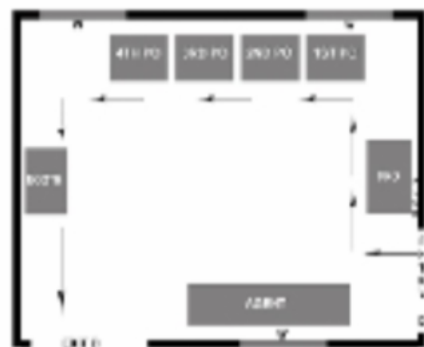

নির্বাচক নিবন্ধন আধিকারিকের স্বাক্ষর

Nazri Naksha

Google Map View

Polling Station Building Front View

Polling Station Front View

Cad View

Key MAP View

1	WB/13/086/159524	নাম : অমেলা স্বামীর নাম: দিনমহম্মদ সর্দার বাড়ির নং : n0481 বয়স : 63 লিঙ্গ : মহিলা	ফটো উপলব্ধ	2	WB/13/086/159496	নাম : আয়েসা স্বামীর নাম: ছনু সর্দার বাড়ির নং : n0477 বয়স : 87 লিঙ্গ : মহিলা	ফটো উপলব্ধ	3	NNR1358167	নাম : বাপী দাস পিতার নাম: মোহন দাস বাড়ির নং : n0104 বয়স : 31 লিঙ্গ : পুরুষ	ফটো উপলব্ধ
4	DKJ1600303	নাম : সাবিত্রী দাস স্বামীর নাম: মোহন দাস বাড়ির নং : n0104 বয়স : 52 লিঙ্গ : মহিলা	ফটো উপলব্ধ	Q 5	NNR1738640	নাম : সাধন ঘোষ পিতার নাম: দাসুর্শি ঘোষ বাড়ির নং : n0123 বয়স : 54 লিঙ্গ : পুরুষ	ফটো উপলব্ধ	6	DKJ0320598	নাম : লেবুজান বিবি স্বামীর নাম: আব্দুল হোসেন মন্ডল বাড়ির নং : n0123 বয়স : 61 লিঙ্গ : মহিলা	ফটো উপলব্ধ
7	NNR2333730	নাম : পায়েল ঘোষ পিতার নাম: সাধন ঘোষ বাড়ির নং : এন0123 বয়স : 22 লিঙ্গ : মহিলা	ফটো উপলব্ধ	8	NNR1024835	নাম : শ্রাবনী দাস(মন্ডল) স্বামীর নাম: মহাদেব দাশ বাড়ির নং : n0123 বয়স : 35 লিঙ্গ : মহিলা	ফটো উপলব্ধ	9	NNR1491794	নাম : মাসুদা খাতুন বিবি স্বামীর নাম: আলমগীর মন্ডল বাড়ির নং : 0526 বয়স : 36 লিঙ্গ : মহিলা	ফটো উপলব্ধ
Q 10	NNR2439958	নাম : রাহুল ঘোষ পিতার নাম: সাধন ঘোষ বাড়ির নং : না বয়স : 21 লিঙ্গ : পুরুষ	ফটো উপলব্ধ	11	NNR2439925	নাম : অজয় অধিকারী পিতার নাম: গৌতম অধিকারী বাড়ির নং : এন0099 বয়স : 22 লিঙ্গ : পুরুষ	ফটো উপলব্ধ	12	NNR2174662	নাম : সুজয় অধিকারী পিতার নাম: গৌতম অধিকারী বাড়ির নং : N0099 বয়স : 24 লিঙ্গ : পুরুষ	ফটো উপলব্ধ
13	NNR1857440	নাম : রিয়া অধিকারী পিতার নাম: ভোলানাথ অধিকারী বাড়ির নং : n0613 বয়স : 27 লিঙ্গ : মহিলা	ফটো উপলব্ধ	14	NNR1011832	নাম : চন্দন অধিকারী পিতার নাম: রবীন অধিকারী বাড়ির নং : n0099 বয়স : 38 লিঙ্গ : পুরুষ	ফটো উপলব্ধ	15	DKJ2917748	নাম : অয়ন অধিকারী পিতার নাম: রবীন অধিকারী বাড়ির নং : n0099 বয়স : 42 লিঙ্গ : পুরুষ	ফটো উপলব্ধ
16	DKJ2917730	নাম : গৌতম অধিকারী পিতার নাম: রবীন অধিকারী বাড়ির নং : n0099 বয়স : 43 লিঙ্গ : পুরুষ	ফটো উপলব্ধ	17	WB/13/086/159823	নাম : উষা অধিকারী স্বামীর নাম: রবীন অধিকারী বাড়ির নং : n0099 বয়স : 61 লিঙ্গ : মহিলা	ফটো উপলব্ধ	18	WB/13/086/159822	নাম : রবীন অধিকারী পিতার নাম: মানিক অধিকারী বাড়ির নং : n0099 বয়স : 66 লিঙ্গ : পুরুষ	ফটো উপলব্ধ
19	NNR0926055	নাম : পাপিয়া অধিকারী মায়ের নাম: কনক অধিকারী বাড়ির নং : n0026 বয়স : 36 লিঙ্গ : মহিলা	ফটো উপলব্ধ	20	DKJ2559854	নাম : কনক অধিকারী(বৈরাগী) স্বামীর নাম: ভোলানাথ অধিকারী বাড়ির নং : n0026 বয়স : 54 লিঙ্গ : মহিলা	ফটো উপলব্ধ	21	NNR1222843	নাম : তন্ময় কুন্ডু পিতার নাম: সোনা কুন্ডু বাড়ির নং : n0195 বয়স : 35 লিঙ্গ : পুরুষ	ফটো উপলব্ধ
22	DKJ3216173	নাম : প্রতাপ কুন্ডু পিতার নাম: কেনা কুন্ডু বাড়ির নং : n0055 বয়স : 40 লিঙ্গ : পুরুষ	ফটো উপলব্ধ	23	WB/13/086/159411	নাম : সুচিত্রা কুন্ডু স্বামীর নাম: কেনা কুন্ডু বাড়ির নং : n0055 বয়স : 60 লিঙ্গ : মহিলা	ফটো উপলব্ধ	24	NNR2593903	নাম : মৌসুমী মন্ডল কুণ্ডু স্বামীর নাম: প্রতাপ কুণ্ডু বাড়ির নং : না বয়স : 21 লিঙ্গ : মহিলা	ফটো উপলব্ধ
25	NNR1920867	নাম : গঙ্গা কুন্ডু স্বামীর নাম: তন্ময় কুন্ডু বাড়ির নং : n0650 বয়স : 34 লিঙ্গ : মহিলা	ফটো উপলব্ধ	26	NNR2481331	নাম : সোমেন কর্মকার পিতার নাম: সঞ্জয় কর্মকার বাড়ির নং : এন0065 বয়স : 21 লিঙ্গ : পুরুষ	ফটো উপলব্ধ	27	NNR2175032	নাম : অপর্ণা কর্মকার স্বামীর নাম: দশরথ কর্মকার বাড়ির নং : N0065 বয়স : 35 লিঙ্গ : মহিলা	ফটো উপলব্ধ
28	NNR2165009	নাম : পীউ কর্মকার পিতার নাম: বিশ্বনাথ কর্মকার বাড়ির নং : N0616 বয়স : 25 লিঙ্গ : মহিলা	ফটো উপলব্ধ	29	NNR2165264	নাম : শোবা কর্মকার স্বামীর নাম: অজয় কর্মকার বাড়ির নং : N0065 বয়স : 45 লিঙ্গ : মহিলা	ফটো উপলব্ধ	30	DKJ0320903	নাম : স্বপন কর্মকার পিতার নাম: রবীন কর্মকার বাড়ির নং : N0065 বয়স : 42 লিঙ্গ : পুরুষ	ফটো উপলব্ধ