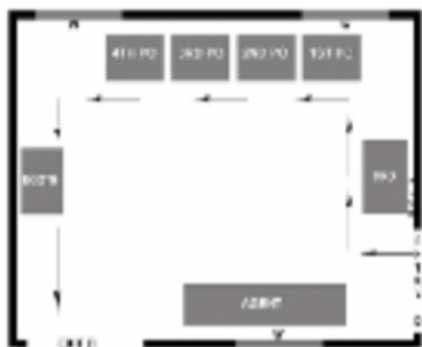

নির্বাচক নিবন্ধন আধিকারিকের স্বাক্ষর

Nazri Naksha

Google Map View

Polling Station Building Front View

Polling Station Front View

Cad View

Key MAP View

1 নাম : রসিদা খাতুন পিতার নাম: নজরুল মন্ডল বাড়ির নং : n0035 বয়স : 27 লিঙ্গ : মহিলা	NNR1921097 ফটো উপলব্ধ	2 নাম : সাহাজান মন্ডল পিতার নাম: কেতাব আলি মন্ডল বাড়ির নং : n0035 বয়স : 52 লিঙ্গ : পুরুষ	DKJ1600535 ফটো উপলব্ধ	3 নাম : দীপালি রায় স্বামীর নাম: অরবিন্দ রায় বাড়ির নং : নং0128 বয়স : 57 লিঙ্গ : মহিলা	NNR2374312 ফটো উপলব্ধ
4 নাম : আপফান আলী মন্ডল পিতার নাম: সাহাজান মন্ডল বাড়ির নং : N0035 বয়স : 25 লিঙ্গ : পুরুষ	NNR2175974 ফটো উপলব্ধ	5 নাম : কোহিনুর বিবি স্বামীর নাম: নজরুল মন্ডল বাড়ির নং : n0035 বয়স : 53 লিঙ্গ : মহিলা	NNR2488633 ফটো উপলব্ধ	6 নাম : ঝুম্পা বিবি স্বামীর নাম: সুকুরালী মন্ডল বাড়ির নং : 0522 বয়স : 31 লিঙ্গ : মহিলা	NNR1492099 ফটো উপলব্ধ
7 নাম : আমেনা খাতুন পিতার নাম: নজরুল আলি মন্ডল বাড়ির নং : n0610 বয়স : 28 লিঙ্গ : মহিলা	NNR1860873 ফটো উপলব্ধ	8 নাম : নজরুল মন্ডল পিতার নাম: কেতাবালি মন্ডল বাড়ির নং : n0035 বয়স : 62 লিঙ্গ : পুরুষ	WB/13/086/159242 ফটো উপলব্ধ	9 নাম : খায়রুনবিবি স্বামীর নাম: কেতাবালি মন্ডল বাড়ির নং : n0035 বয়স : 74 লিঙ্গ : মহিলা	WB/13/086/159302 ফটো উপলব্ধ
10 নাম : মাজেদা খাতুন বিবি স্বামীর নাম: আবে মন্ডল বাড়ির নং : n0031 বয়স : 52 লিঙ্গ : মহিলা	DKJ0302802 ফটো উপলব্ধ	11 নাম : রাফিজ খাতুন পিতার নাম: সাহাজান মন্ডল বাড়ির নং : N0035 বয়স : 24 লিঙ্গ : মহিলা	NNR2175958 ফটো উপলব্ধ	12 নাম : রশিদা বিবি স্বামীর নাম: সাহাজান মন্ডল বাড়ির নং : n0035 বয়স : 46 লিঙ্গ : মহিলা	NNR0926170 ফটো উপলব্ধ
13 নাম : অরবিন্দ রায় পিতার নাম: হরি ভূষণ রায় বাড়ির নং : নং128 বয়স : 70 লিঙ্গ : পুরুষ	NNR2374304 ফটো উপলব্ধ	14 নাম : বৈদ্যনাথ অধিকারী পিতার নাম: অশোক অধিকারী বাড়ির নং : এন0223 বয়স : 36 লিঙ্গ : পুরুষ	DKJ3556347 ফটো উপলব্ধ	15 নাম : নিলাঞ্জন অধিকারী পিতার নাম: নির্মল কুমার অধিকারী বাড়ির নং : n0216 বয়স : 28 লিঙ্গ : পুরুষ	NNR1738780 ফটো উপলব্ধ
16 নাম : অশোক অধিকারী পিতার নাম: ভূপেন অধিকারী বাড়ির নং : n0222 বয়স : 60 লিঙ্গ : পুরুষ	DKJ2917714 ফটো উপলব্ধ	17 নাম : মঞ্জু অধিকারী স্বামীর নাম: অশোক অধিকারী বাড়ির নং : এন0224 বয়স : 50 লিঙ্গ : মহিলা	NNR2218337 ফটো উপলব্ধ	18 নাম : পারুল অধিকারী স্বামীর নাম: হারান অধিকারী বাড়ির নং : n0220 বয়স : 69 লিঙ্গ : মহিলা	WB/13/086/159243 ফটো উপলব্ধ
19 নাম : লক্ষ্মী অধিকারী (মন্ডল) স্বামীর নাম: বৈদ্যনাথ অধিকারী বাড়ির নং : 0223 বয়স : 31 লিঙ্গ : মহিলা	NNR1491943 ফটো উপলব্ধ	20 নাম : দিলীপ কুন্ডু পিতার নাম: রসময় কুন্ডু বাড়ির নং : n0228 বয়স : 41 লিঙ্গ : পুরুষ	DKJ2919058 ফটো উপলব্ধ	21 নাম : মিতা বিশ্বাস পিতার নাম: অজিত বিশ্বাস বাড়ির নং : এন0239 বয়স : 40 লিঙ্গ : মহিলা	DKJ3556388 ফটো উপলব্ধ
22 নাম : প্রদীপ কুন্ডু পিতার নাম: রসময় কুন্ডু বাড়ির নং : n0227 বয়স : 46 লিঙ্গ : পুরুষ	DKJ1600170 ফটো উপলব্ধ	23 নাম : রসময় কুন্ডু পিতার নাম: অনিল কুন্ডু বাড়ির নং : n0225 বয়স : 78 লিঙ্গ : পুরুষ	WB/13/086/159113 ফটো উপলব্ধ	24 নাম : সন্ধ্যা কর স্বামীর নাম: প্রদীপ কর বাড়ির নং : n0242 বয়স : 56 লিঙ্গ : মহিলা	DKJ3327814 ফটো উপলব্ধ
25 নাম : প্রদীপ কর পিতার নাম: কৃষ্ণপদ কর বাড়ির নং : n0241 বয়স : 68 লিঙ্গ : পুরুষ	DKJ3327806 ফটো উপলব্ধ	26 নাম : প্রনব কর পিতার নাম: কৃষ্ণপদ কর বাড়ির নং : n0238 বয়স : 71 লিঙ্গ : পুরুষ	DKJ0320788 ফটো উপলব্ধ	27 নাম : সোমনাথ কর পিতার নাম: বিষ্ণুপদ কর বাড়ির নং : n0230 বয়স : 49 লিঙ্গ : পুরুষ	DKJ0320820 ফটো উপলব্ধ
28 নাম : পুলক কর পিতার নাম: প্রনব কর বাড়ির নং : n0202 বয়স : 31 লিঙ্গ : পুরুষ	NNR1358654 ফটো উপলব্ধ	29 নাম : সমীর কর পিতার নাম: সন্তোষ কর বাড়ির নং : 0032 বয়স : 34 লিঙ্গ : পুরুষ	NNR1222892 ফটো উপলব্ধ	30 নাম : মিনতী কর স্বামীর নাম: সন্তোষ কর বাড়ির নং : 0521 বয়স : 63 লিঙ্গ : মহিলা	WB/13/086/159318 ফটো উপলব্ধ