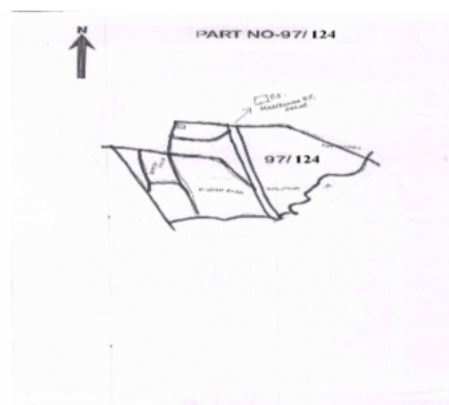

নির্বাচক নিবন্ধন আধিকারিকের স্বাক্ষর

Nazri Naksha

Google Map View

Polling Station Building Front View

Polling Station Front View

Cad View

Key MAP View

1 নাম : রসিদা খাতুন পিতার নাম: নজরুল মন্ডল বাড়ির নং : n0035 বয়স : 27 লিঙ্গ : মহিলা	NNR1921097 ফটো উপলব্ধ	2 নাম : সাহাজান মন্ডল পিতার নাম: কেতাব আলি মন্ডল বাড়ির নং : n0035 বয়স : 52 লিঙ্গ : পুরুষ	DKJ1600535 ফটো উপলব্ধ	3 নাম : দীপালি রায় স্বামীর নাম: অরবিন্দ রায় বাড়ির নং : নং0128 বয়স : 57 লিঙ্গ : মহিলা	NNR2374312 ফটো উপলব্ধ
4 নাম : আপফান আলী মন্ডল পিতার নাম: সাহাজান মন্ডল বাড়ির নং : N0035 বয়স : 25 লিঙ্গ : পুরুষ	NNR2175974 ফটো উপলব্ধ	5 নাম : কোহিনুর বিবি স্বামীর নাম: নজরুল মন্ডল বাড়ির নং : n0035 বয়স : 53 লিঙ্গ : মহিলা	NNR2488633 ফটো উপলব্ধ	6 নাম : ঝুম্পা বিবি স্বামীর নাম: সুকুরালী মন্ডল বাড়ির নং : 0522 বয়স : 31 লিঙ্গ : মহিলা	NNR1492099 ফটো উপলব্ধ
7 নাম : আমেনা খাতুন পিতার নাম: নজরুল আলি মন্ডল বাড়ির নং : n0610 বয়স : 28 লিঙ্গ : মহিলা	NNR1860873 ফটো উপলব্ধ	8 নাম : নজরুল মন্ডল পিতার নাম: কেতাবালি মন্ডল বাড়ির নং : n0035 বয়স : 62 লিঙ্গ : পুরুষ	WB/13/086/159242 ফটো উপলব্ধ	9 নাম : খায়রুনবিবি স্বামীর নাম: কেতাবালি মন্ডল বাড়ির নং : n0035 বয়স : 74 লিঙ্গ : মহিলা	WB/13/086/159302 ফটো উপলব্ধ
10 নাম : মাজেদা খাতুন বিবি স্বামীর নাম: আবে মন্ডল বাড়ির নং : n0031 বয়স : 52 লিঙ্গ : মহিলা	DKJ0302802 ফটো উপলব্ধ	11 নাম : রাফিজ খাতুন পিতার নাম: সাহাজান মন্ডল বাড়ির নং : N0035 বয়স : 24 লিঙ্গ : মহিলা	NNR2175958 ফটো উপলব্ধ	12 নাম : রশিদা বিবি স্বামীর নাম: সাহাজান মন্ডল বাড়ির নং : n0035 বয়স : 46 লিঙ্গ : মহিলা	NNR0926170 ফটো উপলব্ধ
13 নাম : অরবিন্দ রায় পিতার নাম: হরি ভূষণ রায় বাড়ির নং : নং128 বয়স : 70 লিঙ্গ : পুরুষ	NNR2374304 ফটো উপলব্ধ	14 নাম : বৈদ্যনাথ অধিকারী পিতার নাম: অশোক অধিকারী বাড়ির নং : এন0223 বয়স : 36 লিঙ্গ : পুরুষ	DKJ3556347 ফটো উপলব্ধ	15 নাম : নিলাঞ্জন অধিকারী পিতার নাম: নির্মল কুমার অধিকারী বাড়ির নং : n0216 বয়স : 28 লিঙ্গ : পুরুষ	NNR1738780 ফটো উপলব্ধ
16 নাম : অশোক অধিকারী পিতার নাম: ভূপেন অধিকারী বাড়ির নং : n0222 বয়স : 60 লিঙ্গ : পুরুষ	DKJ2917714 ফটো উপলব্ধ	17 নাম : মঞ্জু অধিকারী স্বামীর নাম: অশোক অধিকারী বাড়ির নং : এন0224 বয়স : 50 লিঙ্গ : মহিলা	NNR2218337 ফটো উপলব্ধ	18 নাম : পারুল অধিকারী স্বামীর নাম: হারান অধিকারী বাড়ির নং : n0220 বয়স : 69 লিঙ্গ : মহিলা	WB/13/086/159243 ফটো উপলব্ধ
19 নাম : লক্ষ্মী অধিকারী (মন্ডল) স্বামীর নাম: বৈদ্যনাথ অধিকারী বাড়ির নং : 0223 বয়স : 31 লিঙ্গ : মহিলা	NNR1491943 ফটো উপলব্ধ	20 নাম : দিলীপ কুন্ডু পিতার নাম: রসময় কুন্ডু বাড়ির নং : n0228 বয়স : 41 লিঙ্গ : পুরুষ	DKJ2919058 ফটো উপলব্ধ	21 নাম : মিতা বিশ্বাস পিতার নাম: অজিত বিশ্বাস বাড়ির নং : এন0239 বয়স : 40 লিঙ্গ : মহিলা	DKJ3556388 ফটো উপলব্ধ
22 নাম : প্রদীপ কুন্ডু পিতার নাম: রসময় কুন্ডু বাড়ির নং : n0227 বয়স : 46 লিঙ্গ : পুরুষ	DKJ1600170 ফটো উপলব্ধ	23 নাম : রসময় কুন্ডু পিতার নাম: অনিল কুন্ডু বাড়ির নং : n0225 বয়স : 78 লিঙ্গ : পুরুষ	WB/13/086/159113 ফটো উপলব্ধ	24 নাম : সন্ধ্যা কর স্বামীর নাম: প্রদীপ কর বাড়ির নং : n0242 বয়স : 56 লিঙ্গ : মহিলা	DKJ3327814 ফটো উপলব্ধ
25 নাম : প্রদীপ কর পিতার নাম: কৃষ্ণপদ কর বাড়ির নং : n0241 বয়স : 68 লিঙ্গ : পুরুষ	DKJ3327806 ফটো উপলব্ধ	26 নাম : প্রনব কর পিতার নাম: কৃষ্ণপদ কর বাড়ির নং : n0238 বয়স : 71 লিঙ্গ : পুরুষ	DKJ0320788 ফটো উপলব্ধ	27 নাম : সোমনাথ কর পিতার নাম: বিষ্ণুপদ কর বাড়ির নং : n0230 বয়স : 49 লিঙ্গ : পুরুষ	DKJ0320820 ফটো উপলব্ধ
28 নাম : পুলক কর পিতার নাম: প্রনব কর বাড়ির নং : n0202 বয়স : 31 লিঙ্গ : পুরুষ	NNR1358654 ফটো উপলব্ধ	29 নাম : সমীর কর পিতার নাম: সন্তোষ কর বাড়ির নং : 0032 বয়স : 34 লিঙ্গ : পুরুষ	NNR1222892 ফটো উপলব্ধ	30 নাম : মিনতী কর স্বামীর নাম: সন্তোষ কর বাড়ির নং : 0521 বয়স : 63 লিঙ্গ : মহিলা	WB/13/086/159318 ফটো উপলব্ধ