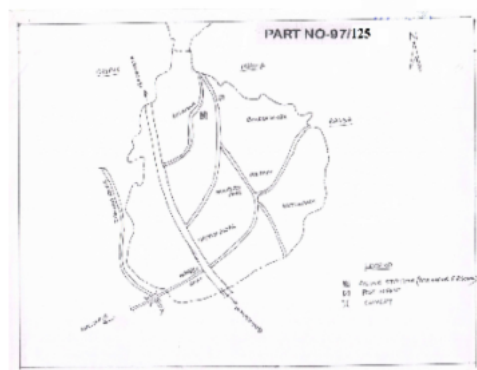

Key MAP View