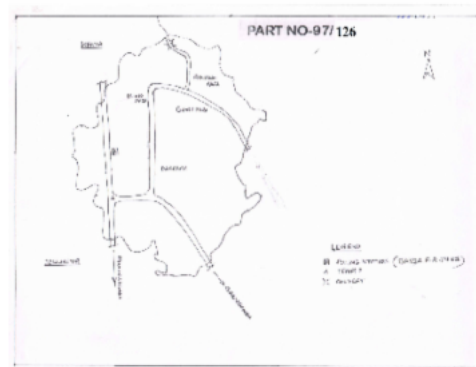

Key MAP View