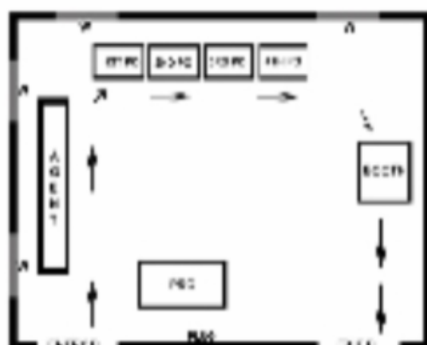

নির্বাচক নিবন্ধন আধিকারিকের স্বাক্ষর

Nazri Naksha

Google Map View

Polling Station Building Front View

Polling Station Front View

Cad View

Key MAP View

1 নাম : তাপসী দে স্বামীর নাম: সুমন দে বাড়ির নং : বয়স : 27 লিঙ্গ : মহিলা	NNR2001915 ফটো উপলব্ধ	2 নাম : বিক্রম মন্ডল পিতার নাম: কৃষ্ণ পদ মন্ডল বাড়ির নং : বয়স : 26 লিঙ্গ : পুরুষ	NNR2001956 ফটো উপলব্ধ	3 নাম : রুপা দত্ত মন্ডল স্বামীর নাম: কুমারেশ মন্ডল বাড়ির নং : এন0185 বয়স : 25 লিঙ্গ : মহিলা	UHG2326411 ফটো উপলব্ধ
4 নাম : কল্যাণ দাস পিতার নাম: কাশীরাম দাস বাড়ির নং : বয়স : 25 লিঙ্গ : পুরুষ	NNR2001972 ফটো উপলব্ধ	5 নাম : উদিতা ঘোষ পিতার নাম: উদয় ঘোষ বাড়ির নং : বয়স : 25 লিঙ্গ : মহিলা	NNR2001998 ফটো উপলব্ধ	6 নাম : সুমনা বিশ্বাস পিতার নাম: ভীম চন্দ্র বিশ্বাস বাড়ির নং : বয়স : 25 লিঙ্গ : মহিলা	NNR2002012 ফটো উপলব্ধ
7 নাম : পূজা বর্মন স্বামীর নাম: সুব্রত বর্মন বাড়ির নং : বয়স : 28 লিঙ্গ : মহিলা	NNR2002020 ফটো উপলব্ধ	8 নাম : লাবনী গুহ স্বামীর নাম: তনুয় গুহ বাড়ির নং : n0295 বয়স : 29 লিঙ্গ : মহিলা	NNR1627249 ফটো উপলব্ধ	9 নাম : আরতী রায় স্বামীর নাম: নানী গোপাল রায় বাড়ির নং : বয়স : 53 লিঙ্গ : মহিলা	NNR2002038 ফটো উপলব্ধ
10 নাম : আরতী ভট্টাচার্য স্বামীর নাম: বিরেশ্বর ভট্টাচার্য বাড়ির নং : n0086 বয়স : 66 লিঙ্গ : মহিলা	NNR2392777 ফটো উপলব্ধ	11 নাম : কৃষ্ণা ভট্টাচার্য স্বামীর নাম: দীনেশ ভট্টাচার্য বাড়ির নং : n0086 বয়স : 60 লিঙ্গ : মহিলা	NNR2531572 ফটো উপলব্ধ	12 নাম : দেবনাথ ভট্টাচার্য পিতার নাম: দীনেশ ভট্টাচার্য বাড়ির নং : n0086 বয়স : 44 লিঙ্গ : পুরুষ	DKJ1599182 ফটো উপলব্ধ
13 নাম : আল্পনা ভট্টাচার্য স্বামীর নাম: হীরন্ময় ভট্টাচার্য বাড়ির নং : n0086 বয়স : 64 লিঙ্গ : মহিলা	NNR2522266 ফটো উপলব্ধ	14 নাম : কেয়া চ্যাটার্জী পিতার নাম: জয়ন্ত চ্যাটার্জী বাড়ির নং : এন0086 বয়স : 31 লিঙ্গ : মহিলা	NNR1492396 ফটো উপলব্ধ	15 নাম : সোমনাথ ভট্টাচার্য পিতার নাম: বীরেশ্বর ভট্টাচার্য বাড়ির নং : n0086 বয়স : 52 লিঙ্গ : পুরুষ	NNR2392603 ফটো উপলব্ধ
16 নাম : বীরেশ্বর ভট্টাচার্য পিতার নাম: কমলাপতি ভট্টাচার্য বাড়ির নং : n0086 বয়স : 76 লিঙ্গ : পুরুষ	NNR2485977 ফটো উপলব্ধ	17 নাম : হিরণ্ময় ভট্টাচার্য পিতার নাম: কমলাপতি ভট্টাচার্য বাড়ির নং : n0086 বয়স : 69 লিঙ্গ : পুরুষ	NNR2497592 ফটো উপলব্ধ	18 নাম : শুভঙ্কর সিংহ মায়ের নাম: শিপ্রা দে সিংহ বাড়ির নং : এন0191 বয়স : 22 লিঙ্গ : পুরুষ	NNR2336444 ফটো উপলব্ধ
19 নাম : শিপ্রা (দে) সিংহ স্বামীর নাম: সুজিত সিংহ বাড়ির নং : n0191 বয়স : 38 লিঙ্গ : মহিলা	GWZ2931764 ফটো উপলব্ধ	20 নাম : রুমা (বিশ্বাস) দে স্বামীর নাম: বাসুদেব দে বাড়ির নং : 142 বয়স : 42 লিঙ্গ : মহিলা	DKJ3218609 ফটো উপলব্ধ	21 নাম : সঞ্জীত অধিকারী পিতার নাম: উত্তম অধিকারী বাড়ির নং : 47 বয়স : 34 লিঙ্গ : পুরুষ	NNR1223908 ফটো উপলব্ধ
22 নাম : পার্বতী অধিকারী স্বামীর নাম: ভূপেন অধিকারী বাড়ির নং : n0081 বয়স : 84 লিঙ্গ : মহিলা	NNR2532612 ফটো উপলব্ধ	Q 23 নাম : ভূপেন অধিকারী পিতার নাম: গৌর অধিকারী বাড়ির নং : n0081 বয়স : 102 লিঙ্গ : পুরুষ	NNR2532620 ফটো উপলব্ধ	24 নাম : তাপস অধিকারী পিতার নাম: রবীন অধিকারী বাড়ির নং : n0080 বয়স : 40 লিঙ্গ : পুরুষ	DKJ2919793 ফটো উপলব্ধ
25 নাম : অসীম অধিকারী পিতার নাম: রবীন অধিকারী বাড়ির নং : n0080 বয়স : 44 লিঙ্গ : পুরুষ	DKJ2561165 ফটো উপলব্ধ	26 নাম : তপসী পাল স্বামীর নাম: প্রশান্ত পাল বাড়ির নং : n0080 বয়স : 40 লিঙ্গ : মহিলা	DKJ2919397 ফটো উপলব্ধ	27 নাম : রমা অধিকারী(মন্ডল) স্বামীর নাম: বিশ্বজিত অধিকারী বাড়ির নং : n0075 বয়স : 37 লিঙ্গ : মহিলা	NNR1359967 ফটো উপলব্ধ
28 নাম : বিশ্বজিত অধিকারী পিতার নাম: শম্ভু অধিকারী বাড়ির নং : n0075 বয়স : 44 লিঙ্গ : পুরুষ	DKJ1897636 ফটো উপলব্ধ	29 নাম : বর্না অধিকারী স্বামীর নাম: শম্ভু অধিকারী বাড়ির নং : n0075 বয়স : 59 লিঙ্গ : মহিলা	NNR2582682 ফটো উপলব্ধ	30 নাম : শম্ভু অধিকারী পিতার নাম: সুধীর অধিকারী বাড়ির নং : n0075 বয়স : 67 লিঙ্গ : পুরুষ	WB/13/086/162312 ফটো উপলব্ধ