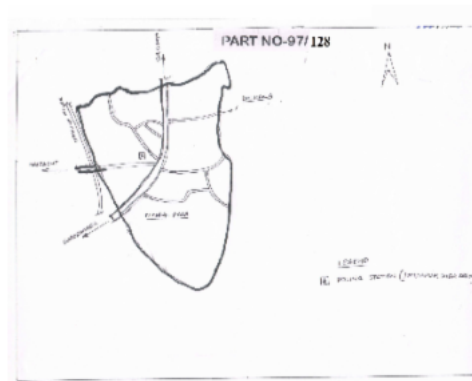

Key MAP View