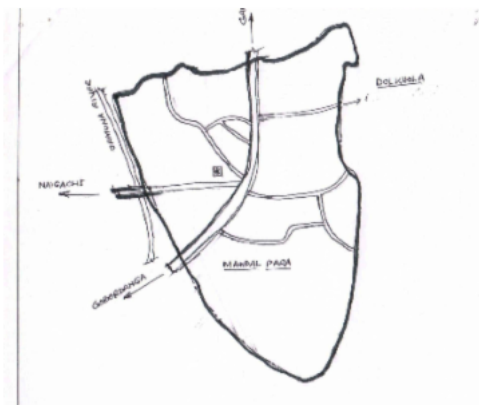

Nazri Naksha