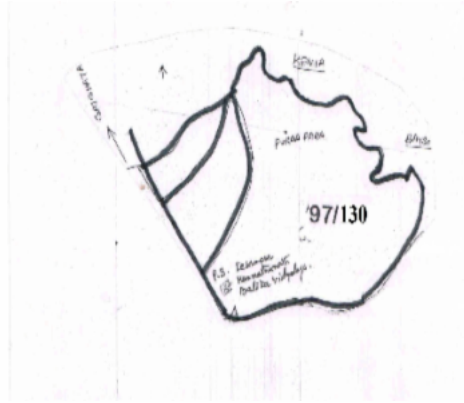

Nazri Naksha