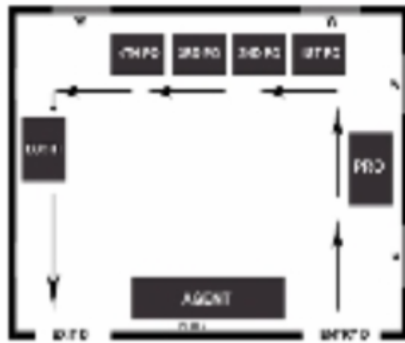

নির্বাচক নিবন্ধন আধিকারিকের স্বাক্ষর

Nazri Naksha

Google Map View

Polling Station Building Front View

Polling Station Front View

Cad View

Key MAP View

বিধানসভা নির্বাচনক্ষেত্রের নং, নাম : 97-গাইঘাটা
ভাগ নং, নাম : 1-(ইছাপুর) বাইসা রোডের পশ্চিমাংশ