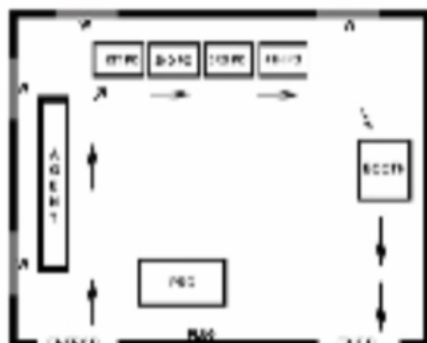

নির্বাচক নিবন্ধন আধিকারিকের স্বাক্ষর

Nazri Naksha

Google Map View

Polling Station Building Front View

Polling Station Front View

Cad View

Key MAP View

1 নাম : রুমা বারিক(মন্ডল) স্বামীর নাম: অশোক বারিক বাড়ির নং : 0161 বয়স : 40 লিঙ্গ : মহিলা	NNR1417971 ফটো উপলব্ধ	2 নাম : মনোরঞ্জন মন্ডল পিতার নাম: জ্যোতিষ মন্ডল বাড়ির নং : নং: 00136 বয়স : 60 লিঙ্গ : পুরুষ	NNR2372829 ফটো উপলব্ধ	3 নাম : মহারানী মন্ডল স্বামীর নাম: মনোরঞ্জন মন্ডল বাড়ির নং : এন0223 বয়স : 63 লিঙ্গ : মহিলা	NNR2529246 ফটো উপলব্ধ
4 নাম : গায়ত্রী মন্ডল স্বামীর নাম: স্বপন মন্ডল বাড়ির নং : না বয়স : 27 লিঙ্গ : মহিলা	NNR2003234 ফটো উপলব্ধ	5 নাম : লক্ষ্মী বারিক স্বামীর নাম: নেপাল বারিক বাড়ির নং : n0161 বয়স : 64 লিঙ্গ : মহিলা	NNR1102292 ফটো উপলব্ধ	6 নাম : রূপা (বিশ্বাস) সরকার স্বামীর নাম: গৌরঙ্গ সরকার বাড়ির নং : n0173 বয়স : 40 লিঙ্গ : মহিলা	DKJ2885101 ফটো উপলব্ধ
7 নাম : পূর্ণিমা (সরকার) গাইন স্বামীর নাম: বিশ্বনাথ গাইন বাড়ির নং : n0172 বয়স : 38 লিঙ্গ : মহিলা	DKJ3474400 ফটো উপলব্ধ	8 নাম : শ্যামকান্তি খাঁ পিতার নাম: জিতেন্দ্র খাঁ বাড়ির নং : n0043 বয়স : 81 লিঙ্গ : পুরুষ	DKJ1569094 ফটো উপলব্ধ	9 নাম : সন্ধ্যারানী খাঁ স্বামীর নাম: শ্যামকান্তি খাঁ বাড়ির নং : n0043 বয়স : 71 লিঙ্গ : মহিলা	WB/13/086/027001 ফটো উপলব্ধ
10 নাম : বিশ্বজিৎ খাঁ পিতার নাম: শ্যাম খাঁ বাড়ির নং : 153 বয়স : 52 লিঙ্গ : পুরুষ	DKJ0068056 ফটো উপলব্ধ	11 নাম : প্রভাবতী খা স্বামীর নাম: বিশ্বজিৎ খা বাড়ির নং : n0043 বয়স : 45 লিঙ্গ : মহিলা	DKJ2509644 ফটো উপলব্ধ	12 নাম : অমিত সরকার পিতার নাম: শ্রীপদ সরকার বাড়ির নং : n0043 বয়স : 36 লিঙ্গ : পুরুষ	NNR1628932 ফটো উপলব্ধ
13 নাম : বাসন্তীরানী খাঁ স্বামীর নাম: রামপ্রসাদ খাঁ বাড়ির নং : n0044 বয়স : 63 লিঙ্গ : মহিলা	WB/13/086/027350 ফটো উপলব্ধ	14 নাম : সুজিত খাঁ পিতার নাম: রাম খাঁ বাড়ির নং : n0044 বয়স : 49 লিঙ্গ : পুরুষ	DKJ0068072 ফটো উপলব্ধ	Q 15 নাম : গোবিন্দ গাইন পিতার নাম: কমলেশ গাইন বাড়ির নং : এন0043 বয়স : 23 লিঙ্গ : পুরুষ	NNR2226868 ফটো উপলব্ধ
16 নাম : চন্দনা খাঁ (মজুমদার) স্বামীর নাম: সুজিত খাঁ বাড়ির নং : n0044 বয়স : 43 লিঙ্গ : মহিলা	DDZ1776236 ফটো উপলব্ধ	17 নাম : রত্না স্বামীর নাম: রাজীব দত্ত বাড়ির নং : n0044 বয়স : 40 লিঙ্গ : মহিলা	DKJ3200052 ফটো উপলব্ধ	18 নাম : সোনামনি পাড়ুই স্বামীর নাম: খোকন পাড়ুই বাড়ির নং : n0044 বয়স : 34 লিঙ্গ : মহিলা	NNR1495043 ফটো উপলব্ধ
Q 19 নাম : ফুলন দেবী সরকার স্বামীর নাম: সুরত সরকার বাড়ির নং : NO-044 বয়স : 33 লিঙ্গ : মহিলা	NNR1495209 ফটো উপলব্ধ	20 নাম : রত্না বাউল স্বামীর নাম: কানাই বাউল বাড়ির নং : n0043 বয়স : 35 লিঙ্গ : মহিলা	NNR1015866 ফটো উপলব্ধ	21 নাম : অঞ্জলি সরকার স্বামীর নাম: অমিত সরকার বাড়ির নং : n0043 বয়স : 29 লিঙ্গ : মহিলা	NNR1740539 ফটো উপলব্ধ
22 নাম : কমলিনী গাইন স্বামীর নাম: রঙ্গলাল গাইন বাড়ির নং : n0043 বয়স : 63 লিঙ্গ : মহিলা	NNR1740893 ফটো উপলব্ধ	23 নাম : নারায়ন সরকার পিতার নাম: সত্য সরকার বাড়ির নং : n0043 বয়স : 60 লিঙ্গ : পুরুষ	NNR1740901 ফটো উপলব্ধ	24 নাম : সমীর সরকার পিতার নাম: ভরত চন্দ্র সরকার বাড়ির নং : n0043 বয়স : 45 লিঙ্গ : পুরুষ	NNR1740851 ফটো উপলব্ধ
25 নাম : সুরত সরকার পিতার নাম: নারায়ন সরকার বাড়ির নং : NO-044 বয়স : 42 লিঙ্গ : পুরুষ	NNR1740760 ফটো উপলব্ধ	Q 26 নাম : বৈশাখী সরকার পিতার নাম: সুরত বাড়ির নং : 04 বয়স : 20 লিঙ্গ : মহিলা	NNR2600872 ফটো উপলব্ধ	27 নাম : অলোক গাইন পিতার নাম: জয়মনি গাইন বাড়ির নং : না বয়স : 39 লিঙ্গ : পুরুষ	NNR1853803 ফটো উপলব্ধ
28 নাম : সুপর্ণা গাইন স্বামীর নাম: অলোক গাইন বাড়ির নং : n0205 বয়স : 36 লিঙ্গ : মহিলা	NNR1853811 ফটো উপলব্ধ	29 নাম : বিশ্বনাথ গাইন পিতার নাম: রঙ্গলাল গাইন বাড়ির নং : n0207 বয়স : 38 লিঙ্গ : পুরুষ	NNR1853837 ফটো উপলব্ধ	30 নাম : কমলেশ গাইন পিতার নাম: রঙ্গলাল গাইন বাড়ির নং : না বয়স : 49 লিঙ্গ : পুরুষ	NNR2123958 ফটো উপলব্ধ