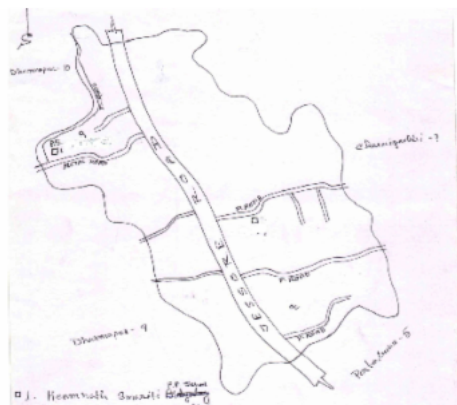

Nazri Naksha