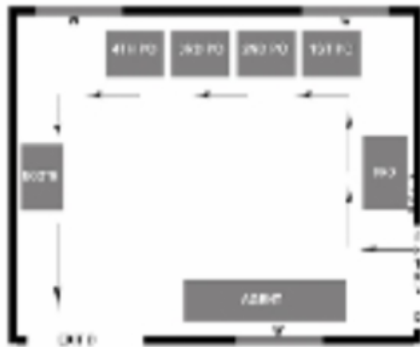

নির্বাচক নিবন্ধন আধিকারিকের স্বাক্ষর

Nazri Naksha

Google Map View

Polling Station Building Front View

Polling Station Front View

Cad View

Key MAP View

বিধানসভা নির্বাচনক্ষেত্রের নং, নাম : 97-গাইঘাটা