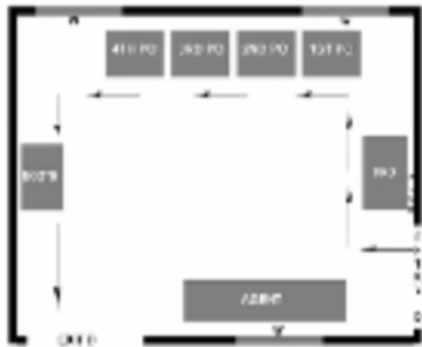

নির্বাচক নিবন্ধন আধিকারিকের স্বাক্ষর

Nazri Naksha

Google Map View

Polling Station Building Front View

Polling Station Front View

Cad View

Key MAP View

বিধানসভা নির্বাচনক্ষেত্রের নং, নাম : 97-গাইঘাটা