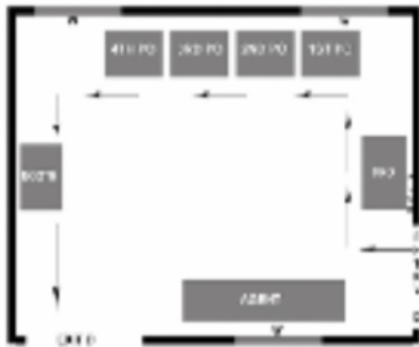

নির্বাচক নিবন্ধন আধিকারিকের স্বাক্ষর

Nazri Naksha

Google Map View

Polling Station Building Front View

Polling Station Front View

Cad View

Key MAP View

1	NNR1997493	ফটো উপলব্ধ	2	NNR1997501	ফটো উপলব্ধ	3	NNR1997527	ফটো উপলব্ধ
নাম : পারমিতা মন্ডল পিতার নাম: গোবিন্দা মন্ডল বাড়ির নং : এন00540 বয়স : 28 লিঙ্গ : মহিলা			নাম : সোমনাথ সরকার মায়ের নাম: লক্ষ্মী সরকার বাড়ির নং : এন0163 বয়স : 25 লিঙ্গ : পুরুষ			নাম : লক্ষ্মণ সরকার অন্যান্য: শ্রীম সরকার বাড়ির নং : এন0163 বয়স : 25 লিঙ্গ : পুরুষ		
4	NNR1997535	ফটো উপলব্ধ	5	NNR1997543	ফটো উপলব্ধ	6	NNR1997600	ফটো উপলব্ধ
নাম : মোনিরুল মন্ডল পিতার নাম: আজিবর মন্ডল বাড়ির নং : না বয়স : 25 লিঙ্গ : পুরুষ			নাম : সেলিমা বিবি স্বামীর নাম: আমির মন্ডল বাড়ির নং : না বয়স : 29 লিঙ্গ : মহিলা			নাম : রুমা মন্ডল পিতার নাম: সুশীল মন্ডল বাড়ির নং : না বয়স : 27 লিঙ্গ : মহিলা		
7	WB/13/086/093095	ফটো উপলব্ধ	8	NNR2187995	ফটো উপলব্ধ	9	NNR2232072	ফটো উপলব্ধ
নাম : তাজমিরা বিবি স্বামীর নাম: আইবুল পাঁড় বাড়ির নং : না বয়স : 53 লিঙ্গ : মহিলা			নাম : মহিমা বিবি স্বামীর নাম: রহমবারি মন্ডল বাড়ির নং : না বয়স : 57 লিঙ্গ : মহিলা			নাম : রবিউল মন্ডল পিতার নাম: আজিবর মন্ডল বাড়ির নং : N0072 বয়স : 23 লিঙ্গ : পুরুষ		
10	NNR1997477	ফটো উপলব্ধ	11	WB/13/086/036195	ফটো উপলব্ধ	12	DKJ2514362	ফটো উপলব্ধ
নাম : গৌতম মন্ডল পিতার নাম: গোবিন্দ মন্ডল বাড়ির নং : এন050 বয়স : 25 লিঙ্গ : পুরুষ			নাম : রূপভান স্বামীর নাম: দিনমম্মাদ মন্ডল বাড়ির নং : n0072 বয়স : 81 লিঙ্গ : মহিলা			নাম : আজিবর মন্ডল পিতার নাম: দিনমহম্মাদ মন্ডল বাড়ির নং : n0072 বয়স : 48 লিঙ্গ : পুরুষ		
13	NNR1630557	ফটো উপলব্ধ	14	WB/13/086/093577	ফটো উপলব্ধ	15	NNR1016609	ফটো উপলব্ধ
নাম : রহিমা মন্ডল স্বামীর নাম: আজিবর মন্ডল বাড়ির নং : n0072 বয়স : 36 লিঙ্গ : মহিলা			নাম : আশ্বিয়া বিবি স্বামীর নাম: মোসারেফ মন্ডল বাড়ির নং : n0103 বয়স : 56 লিঙ্গ : মহিলা			নাম : লক্ষী সরকার (মন্ডল) স্বামীর নাম: লক্ষন সরকার বাড়ির নং : n0163 বয়স : 45 লিঙ্গ : মহিলা		
16	WB/13/086/036296	ফটো উপলব্ধ	17	NNR0938605	ফটো উপলব্ধ	18	DKJ3198439	ফটো উপলব্ধ
নাম : ছকিনা স্বামীর নাম: দিদারবক্স মন্ডল বাড়ির নং : n0069 বয়স : 61 লিঙ্গ : মহিলা			নাম : সাকিলা (রুন) খাতুন পিতার নাম: দাউদালি মন্ডল বাড়ির নং : n0166 বয়স : 40 লিঙ্গ : মহিলা			নাম : তনুজা সরদার স্বামীর নাম: অলাউদ্দিন সরদার বাড়ির নং : n0015 বয়স : 40 লিঙ্গ : মহিলা		
19	DKJ2514339	ফটো উপলব্ধ	20	DKJ3200938	ফটো উপলব্ধ	21	LLR2914265	ফটো উপলব্ধ
নাম : সমীর কির্তনীয়া পিতার নাম: মনু কির্তনীয়া বাড়ির নং : n0015 বয়স : 45 লিঙ্গ : পুরুষ			নাম : রঞ্জিতা কির্তনীয়া পিতার নাম: মনু কির্তনীয়া বাড়ির নং : n0015 বয়স : 47 লিঙ্গ : মহিলা			নাম : ফিরুজা খাতুন পিতার নাম: ইউছুপ আলি মোল্লা বাড়ির নং : না বয়স : 33 লিঙ্গ : মহিলা		
22	NNR1101872	ফটো উপলব্ধ	23	NNR1630540	ফটো উপলব্ধ	24	GQL2912780	ফটো উপলব্ধ
নাম : নমিতা ঘোষ স্বামীর নাম: চিরঞ্জিৎ ঘোষ বাড়ির নং : না বয়স : 33 লিঙ্গ : মহিলা			নাম : চায়না ঘোষ স্বামীর নাম: পলাশ ঘোষ বাড়ির নং : n0004 বয়স : 43 লিঙ্গ : মহিলা			নাম : কাকলি ঘোষ স্বামীর নাম: অলোক ঘোষ বাড়ির নং : N/0005 বয়স : 45 লিঙ্গ : মহিলা		
25	WB/13/086/036671	ফটো উপলব্ধ	26	NNR0928713	ফটো উপলব্ধ	27	NNR1016419	ফটো উপলব্ধ
নাম : মানস ঘোষ পিতার নাম: তপন ঘোষ বাড়ির নং : n0005 বয়স : 64 লিঙ্গ : পুরুষ			নাম : পল্লবী ঘোষ পিতার নাম: মানস ঘোষ বাড়ির নং : n0005 বয়স : 36 লিঙ্গ : মহিলা			নাম : রাখি ঘোষ স্বামীর নাম: অমিত ঘোষ বাড়ির নং : N/0005 বয়স : 35 লিঙ্গ : মহিলা		
28	DKJ0090571	ফটো উপলব্ধ	29	NNR097769	ফটো উপলব্ধ	30	DKJ0084889	ফটো উপলব্ধ
নাম : প্রশান্ত ঘোষ পিতার নাম: তপনকুমার ঘোষ বাড়ির নং : N/0005 বয়স : 49 লিঙ্গ : পুরুষ			নাম : রাখি সরকার স্বামীর নাম: প্রোসেনজিত সরকার বাড়ির নং : N0293 বয়স : 36 লিঙ্গ : মহিলা			নাম : অলোক ঘোষ পিতার নাম: তপন ঘোষ বাড়ির নং : N/0005 বয়স : 56 লিঙ্গ : পুরুষ		